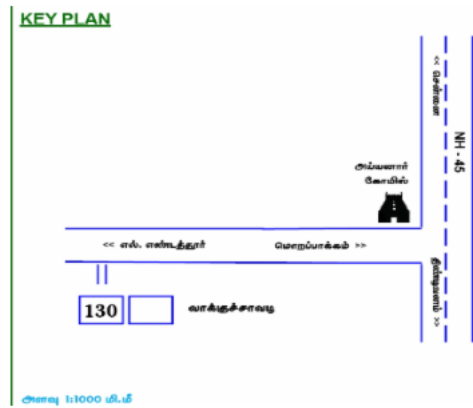

Google Map View

Polling Station Building Front View

Polling Station Front View

Cad View

Key MAP View

1 பெயர் : சுந்தரமூர்த்தி தந்தை பெயர்: சின்னப்பையன் வீட்டு எண் : 1 வயது : 78 பாலினம் : ஆண் Photo is available	TDG1416759	2 பெயர் : அன்னம்மாள் கணவர் பெயர்: சுந்தரமூர்த்தி வீட்டு எண் : 1 வயது : 70 பாலினம் : பெண் Photo is available	TDG1416767	3 பெயர் : தனம்மாள் கணவர் பெயர்: துரைராஜ் வீட்டு எண் : 1 வயது : 62 பாலினம் : பெண் Photo is available	TDG0958868
4 பெயர் : வேளங்கண்ணி தந்தை பெயர்: செல்லத்துரை வீட்டு எண் : 1 வயது : 52 பாலினம் : ஆண் Photo is available	TDG0696112	5 பெயர் : பாஸ்கர் தந்தை பெயர்: அப்பாதுரை வீட்டு எண் : 1 வயது : 48 பாலினம் : ஆண் Photo is available	TDG0779231	6 பெயர் : மகேஸ்வரி கணவர் பெயர்: சந்திரன் வீட்டு எண் : 1 வயது : 48 பாலினம் : பெண் Photo is available	TDG0053413
7 பெயர் : திலகா கணவர் பெயர்: வேளங்கண்ணி வீட்டு எண் : 1 வயது : 47 பாலினம் : பெண் Photo is available	TDG0696120	8 பெயர் : பஞ்சாட்சரம் தந்தை பெயர்: வேணு வீட்டு எண் : 1 வயது : 46 பாலினம் : ஆண் Photo is available	TDG0347997	9 பெயர் : மீனா தந்தை பெயர்: சுந்தரமூர்த்தி வீட்டு எண் : 1 வயது : 46 பாலினம் : பெண் Photo is available	FYK1973940
10 பெயர் : செல்வராசு தந்தை பெயர்: ஏகாம்பரம் வீட்டு எண் : 1 வயது : 46 பாலினம் : ஆண் Photo is available	TDG0487025	11 பெயர் : கோமதி கணவர் பெயர்: பாஸ்கர் வீட்டு எண் : 1 வயது : 44 பாலினம் : பெண் Photo is available	TDG0779249	12 பெயர் : முத்தம்மாள் கணவர் பெயர்: பெரியசாமி வீட்டு எண் : 1 வயது : 41 பாலினம் : பெண் Photo is available	TDG0779256
13 பெயர் : தனலட்சுமி கணவர் பெயர்: மாரியப்பன் வீட்டு எண் : 1 வயது : 40 பாலினம் : பெண் Photo is available	TDG0053454	14 பெயர் : லோகம்மாள் தந்தை பெயர்: ஏகாம்பரம் வீட்டு எண் : 1 வயது : 39 பாலினம் : பெண் Photo is available	TDG0487041	15 பெயர் : கிருஷ்ணமூர்த்தி தந்தை பெயர்: ரவி வீட்டு எண் : 1 வயது : 37 பாலினம் : ஆண் Photo is available	TDG0779207
16 பெயர் : பந்தர் தந்தை பெயர்: கோபால் வீட்டு எண் : 1 வயது : 36 பாலினம் : ஆண் Photo is available	TDG0347930	17 பெயர் : பிரகாஷ் தந்தை பெயர்: ஏழுமலை வீட்டு எண் : 1 வயது : 35 பாலினம் : ஆண் Photo is available	TDG0486985	18 பெயர் : பலராமன் தந்தை பெயர்: பொண்ணுசாமி வீட்டு எண் : 1 வயது : 33 பாலினம் : ஆண் Photo is available	TDG0696138
19 பெயர் : குமரேசன் தந்தை பெயர்: ஏழுமலை வீட்டு எண் : 1 வயது : 33 பாலினம் : ஆண் Photo is available	TDG0487033	20 பெயர் : மோகன்தாஸ் தந்தை பெயர்: ரங்கசாமி வீட்டு எண் : 1 வயது : 32 பாலினம் : ஆண் Photo is available	TDG0486977	21 பெயர் : பிரியா தந்தை பெயர்: கோபால் வீட்டு எண் : 1 வயது : 32 பாலினம் : பெண் Photo is available	TDG0696237
22 பெயர் : சந்திரகுமார் தந்தை பெயர்: பாலகிருஷ்ணன் வீட்டு எண் : 1 வயது : 31 பாலினம் : ஆண் Photo is available	TDG0914119	23 பெயர் : அம்மு கணவர் பெயர்: க தேவகுமார் வீட்டு எண் : 1 வயது : 31 பாலினம் : பெண் Photo is available	AYR1056167	24 பெயர் : மணிகண்டன் தந்தை பெயர்: துரைராஜ் வீட்டு எண் : 1 வயது : 30 பாலினம் : ஆண் Photo is available	TDG0958827
25 பெயர் : விஜயகுமார் தந்தை பெயர்: குப்பன் வீட்டு எண் : 1 வயது : 29 பாலினம் : ஆண் Photo is available	TDG1013192	26 பெயர் : ரஞ்சித்குமார் தந்தை பெயர்: சின்னப்பையன் வீட்டு எண் : 1 வயது : 28 பாலினம் : ஆண் Photo is available	TDG1013218	27 பெயர் : ஜமுனா தந்தை பெயர்: கன்னியப்பன் வீட்டு எண் : 1 வயது : 27 பாலினம் : ஆண் Photo is available	TDG1013267
28 பெயர் : காஞ்சனா தந்தை பெயர்: முனுசாமி வீட்டு எண் : 1 வயது : 27 பாலினம் : பெண் Photo is available	TDG1013168	29 பெயர் : ராதிகா வள்ளி தந்தை பெயர்: தயாநிதி வீட்டு எண் : 1 வயது : 25 பாலினம் : பெண் Photo is available	TDG1135250	30 பெயர் : ரீட்டா தந்தை பெயர்: சங்கர் வீட்டு எண் : 1 வயது : 25 பாலினம் : பெண் Photo is available	TDG1955939