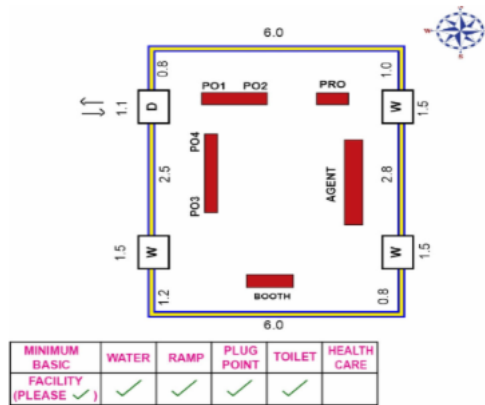

Nazri Naksha

Google Map View

Polling Station Building Front View

Polling Station Front View

Cad View

Key MAP View

1 பெயர் : முத்தழகி கணவர் பெயர்: எம்ஜிஆர் வீட்டு எண் : 1 வயது : 48 பாலினம் : பெண்	FYK2795375 Photo is available	2 பெயர் : செந்தில் தந்தை பெயர்: ராஜா வீட்டு எண் : 1 வயது : 45 பாலினம் : ஆண்	TDG1994128 Photo is available	3 பெயர் : சமாதனம் கணவர் பெயர்: செந்தில் வீட்டு எண் : 1 வயது : 44 பாலினம் : பெண்	TDG0650689 Photo is available
4 பெயர் : ரவி தந்தை பெயர்: தனபால் வீட்டு எண் : 1 வயது : 42 பாலினம் : ஆண்	TDG0779140 Photo is available	5 பெயர் : முத்துலட்சுமி கணவர் பெயர்: அன்பழகன் வீட்டு எண் : 1 வயது : 41 பாலினம் : பெண்	TDG0382341 Photo is available	6 பெயர் : கஜலட்சுமி கணவர் பெயர்: சார்லஸ் வீட்டு எண் : 1 வயது : 40 பாலினம் : பெண்	TDG0382358 Photo is available
7 பெயர் : கிருபா கணவர் பெயர்: ரவி வீட்டு எண் : 1 வயது : 39 பாலினம் : பெண்	TDG0779124 Photo is available	8 பெயர் : சார்லஸ் தந்தை பெயர்: அம்பேத்கார் - வீட்டு எண் : 1 வயது : 38 பாலினம் : ஆண்	TDG0382267 Photo is available	9 பெயர் : ரஜிதா கணவர் பெயர்: கனகராஜ் வீட்டு எண் : 1 வயது : 37 பாலினம் : பெண்	TDG0915280 Photo is available
10 பெயர் : அனிதா தந்தை பெயர்: அதியமான் வீட்டு எண் : 1 வயது : 34 பாலினம் : பெண்	TDG0487751 Photo is available	11 பெயர் : உதயகுமார் தந்தை பெயர்: அதியமான் வீட்டு எண் : 1 வயது : 31 பாலினம் : ஆண்	TDG0977892 Photo is available	12 பெயர் : அபர்ணா தந்தை பெயர்: பாலன் வீட்டு எண் : 1 வயது : 31 பாலினம் : ஆண்	TDG0977900 Photo is available
13 பெயர் : திவ்யா தந்தை பெயர்: சங்கர் வீட்டு எண் : 1 வயது : 30 பாலினம் : பெண்	TDG0822031 Photo is available	14 பெயர் : வேம்புலி தந்தை பெயர்: வேதகிரி வீட்டு எண் : 1 வயது : 28 பாலினம் : பெண்	TDG0915249 Photo is available	15 பெயர் : தனசேகர் தந்தை பெயர்: ஊத்துக்கட்டான் வீட்டு எண் : 1 வயது : 25 பாலினம் : ஆண்	TDG1127489 Photo is available
16 பெயர் : சகிலா தாயின் பெயர்: கன்னியம்மாள் வீட்டு எண் : 1 வயது : 24 பாலினம் : பெண்	TDG2009900 Photo is available	17 பெயர் : தினேஷ் தந்தை பெயர்: செந்தில் குமார் வீட்டு எண் : 1 வயது : 23 பாலினம் : ஆண்	TDG2067098 Photo is available	18 பெயர் : பார்த்திபன் தந்தை பெயர்: ஊத்துக்கட்டான் வீட்டு எண் : 1 வயது : 22 பாலினம் : ஆண்	TDG2070183 Photo is available
19 பெயர் : அசோக் குமார் ம் இதரர் பெயர்: செல்வம் வீட்டு எண் : 1 வயது : 20 பாலினம் : ஆண்	TDG2145852 Photo is available	20 பெயர் : அபிநயா தந்தை பெயர்: அய்யனாரப்பன் வீட்டு எண் : 1 வயது : 20 பாலினம் : பெண்	TDG2169118 Photo is available	21 பெயர் : துளசிநாதன் தந்தை பெயர்: எம் ஜி ஆர் வீட்டு எண் : 2 வயது : 25 பாலினம் : ஆண்	TDG1135540 Photo is available
22 பெயர் : பூங்கோதை கணவர் பெயர்: ராசா வீட்டு எண் : 3 வயது : 65 பாலினம் : பெண்	TDG1428838 Photo is available	23 பெயர் : ரகு தந்தை பெயர்: அருள் வீட்டு எண் : 3 வயது : 38 பாலினம் : ஆண்	FYK2795359 Photo is available	24 பெயர் : ராதாகிருஷ்ணன் தந்தை பெயர்: குப்புசாமி வீட்டு எண் : 3-1 வயது : 46 பாலினம் : ஆண்	FYK1141282 Photo is available
25 பெயர் : விக்னேஷ் தந்தை பெயர்: முனுசாமி வீட்டு எண் : 4 வயது : 22 பாலினம் : ஆண்	TDG2070159 Photo is available	26 பெயர் : குப்புசாமி தந்தை பெயர்: கோட்டைமுத்து வீட்டு எண் : 5 வயது : 80 பாலினம் : ஆண்	TDG1428861 Photo is available	27 பெயர் : அன்பழகன் தந்தை பெயர்: குப்புசாமி வீட்டு எண் : 5 வயது : 46 பாலினம் : ஆண்	FYK1268853 Photo is available
28 பெயர் : பார்வதி தந்தை பெயர்: குப்புசாமி வீட்டு எண் : 5 வயது : 43 பாலினம் : பெண்	FYK1269240 Photo is available	29 பெயர் : தினேஷ் குமார் தந்தை பெயர்: முனுசாமி வீட்டு எண் : 05 வயது : 25 பாலினம் : ஆண்	TDG1956168 Photo is available	30 பெயர் : முனுசாமி தந்தை பெயர்: குப்புசாமி வீட்டு எண் : 6 வயது : 60 பாலினம் : ஆண்	TDG1428903 Photo is available