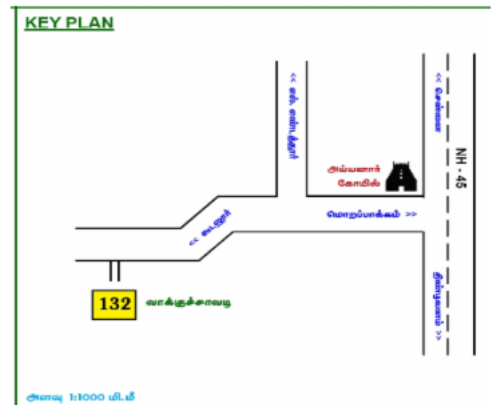

Cad View

Key MAP View