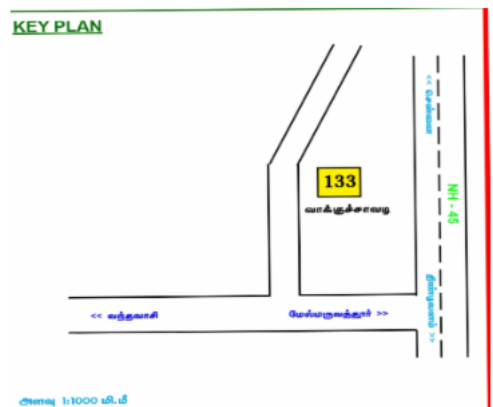

Cad View

Key MAP View