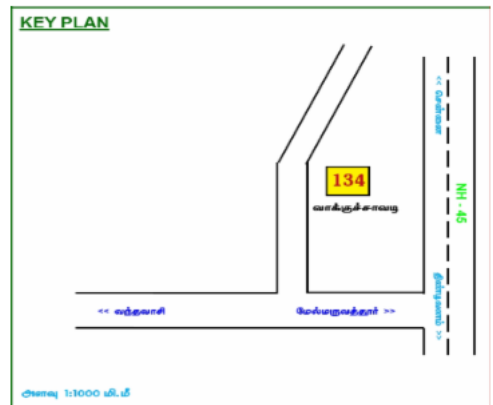

Google Map View

Polling Station Building Front View

Polling Station Front View

Cad View

Key MAP View

1 பெயர் : தேவகி கணவர் பெயர்: முனுசாமி வீட்டு எண் : 1 வயது : 72 பாலினம் : பெண்	TDG1013721	Photo is available	2 பெயர் : சகாயம் தந்தை பெயர்: அர்ச்சுனன் வீட்டு எண் : 1 வயது : 56 பாலினம் : ஆண்	TDG1460930	Photo is available	3 பெயர் : யமுனா கணவர் பெயர்: முத்துமணி வீட்டு எண் : 1 வயது : 55 பாலினம் : பெண்	TDG0382416	Photo is available
4 பெயர் : சாந்தா கணவர் பெயர்: சகாயம் வீட்டு எண் : 1 வயது : 50 பாலினம் : பெண்	TDG1460948	Photo is available	5 பெயர் : ஜெய்சீலன் தந்தை பெயர்: அர்ச்சுனன் வீட்டு எண் : 1 வயது : 49 பாலினம் : ஆண்	TDG1460955	Photo is available	6 பெயர் : கலா கணவர் பெயர்: சூர்யகுமார் வீட்டு எண் : 1 வயது : 49 பாலினம் : பெண்	TDG0488353	Photo is available
7 பெயர் : ரஜினிகாந்த் தந்தை பெயர்: பெருமாள் வீட்டு எண் : 1 வயது : 48 பாலினம் : ஆண்	TDG1127265	Photo is available	8 பெயர் : வளர்மதி கணவர் பெயர்: பெருமாள் வீட்டு எண் : 1 வயது : 47 பாலினம் : பெண்	TDG1013697	Photo is available	9 பெயர் : சசிகலா தந்தை பெயர்: முனியம்மாள் வீட்டு எண் : 1 வயது : 47 பாலினம் : பெண்	TDG1013762	Photo is available
10 பெயர் : தினகரன் தந்தை பெயர்: அர்ச்சுனன் வீட்டு எண் : 1 வயது : 44 பாலினம் : ஆண்	FYK1555358	Photo is available	11 பெயர் : சின்னதுரை தந்தை பெயர்: கருப்பன் வீட்டு எண் : 1 வயது : 41 பாலினம் : ஆண்	TDG0488361	Photo is available	12 பெயர் : உமா கணவர் பெயர்: முனியாண்டி வீட்டு எண் : 1 வயது : 40 பாலினம் : பெண்	TDG1013739	Photo is available
13 பெயர் : இந்திரசேகர் தந்தை பெயர்: தேவன் வீட்டு எண் : 1 வயது : 36 பாலினம் : ஆண்	TDG0488387	Photo is available	14 பெயர் : சுரேஷ் ஆ தந்தை பெயர்: ஆறுமுகம் வீட்டு எண் : 1 வயது : 34 பாலினம் : ஆண்	TDG2262483	Photo is available	15 பெயர் : மாலதி கணவர் பெயர்: சுடர்ஜெயமணி வீட்டு எண் : 1 வயது : 33 பாலினம் : பெண்	TDG0413914	Photo is available
16 பெயர் : பெரியாண்டவன் தந்தை பெயர்: சூரியகுமார் வீட்டு எண் : 1 வயது : 33 பாலினம் : ஆண்	TDG0488320	Photo is available	17 பெயர் : வரலட்சுமி தந்தை பெயர்: சுலோச்சனா வீட்டு எண் : 1 வயது : 28 பாலினம் : பெண்	TDG1013747	Photo is available	18 பெயர் : அஜித்குமார் தந்தை பெயர்: சகாயம் வீட்டு எண் : 1-95 வயது : 30 பாலினம் : ஆண்	TDG0697979	Photo is available
19 பெயர் : மீனா கணவர் பெயர்: கனேசன் வீட்டு எண் : 2 வயது : 57 பாலினம் : பெண்	TDG1013648	Photo is available	20 பெயர் : பெருமாள் தந்தை பெயர்: தட்சணமூர்த்தி வீட்டு எண் : 2 வயது : 56 பாலினம் : ஆண்	TDG1013671	Photo is available	21 பெயர் : குமார் தந்தை பெயர்: அர்ச்சுனன் வீட்டு எண் : 2 வயது : 56 பாலினம் : ஆண்	TDG1460963	Photo is available
22 பெயர் : சங்கீதா கணவர் பெயர்: கிருஷ்ணமூர்த்தி வீட்டு எண் : 2 வயது : 35 பாலினம் : பெண்	TDG0382424	Photo is available	23 பெயர் : ஆனந்த்ராஜ் தந்தை பெயர்: கனேசன் வீட்டு எண் : 2 வயது : 34 பாலினம் : ஆண்	TDG1013663	Photo is available	24 பெயர் : மணிகண்டன் தந்தை பெயர்: கிருஷ்ணமூர்த்தி வீட்டு எண் : 2 வயது : 28 பாலினம் : ஆண்	TDG0958926	Photo is available
25 பெயர் : அனிகா பிரின்ஸ் தந்தை பெயர்: ரகுநாத் வீட்டு எண் : 2 வயது : 22 பாலினம் : பெண்	TDG2049880	Photo is available	26 பெயர் : மீனாட்சி தந்தை பெயர்: கருப்பன் வீட்டு எண் : 2/2 வயது : 37 பாலினம் : பெண்	TDG2010437	Photo is available	27 பெயர் : முத்துகுமார் தந்தை பெயர்: கருப்பன் வீட்டு எண் : 2/2 வயது : 35 பாலினம் : ஆண்	TDG2010460	Photo is available
28 பெயர் : ஷோபா கணவர் பெயர்: முனிரத்தினம் வீட்டு எண் : 2-34 வயது : 38 பாலினம் : பெண்	TDG0822288	Photo is available	29 பெயர் : ஆசோக் தந்தை பெயர்: ரவி வீட்டு எண் : 2-36 வயது : 33 பாலினம் : ஆண்	TDG0488205	Photo is available	# 30 பெயர் : ஆகாஷ் ர தந்தை பெயர்: ரவி வீட்டு எண் : 2-36 வயது : 25 பாலினம் : ஆண்	TDG1127232	Photo is available