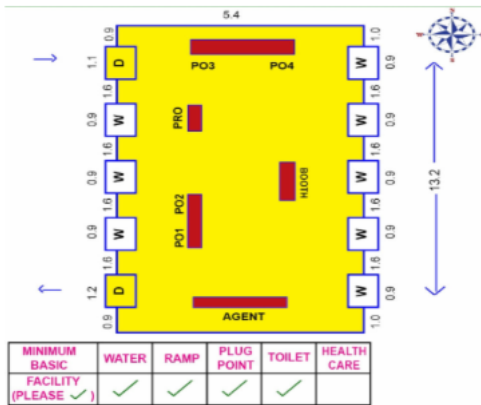

Google Map View

Polling Station Building Front View

Polling Station Front View

Cad View

Key MAP View

1 பெயர் : தேவகி கணவர் பெயர்: முனுசாமி வீட்டு எண் : 1 வயது : 72 பாலினம் : பெண்	TDG1013721	Photo is available	2 பெயர் : சகாயம் தந்தை பெயர்: அர்ச்சுனன் வீட்டு எண் : 1 வயது : 56 பாலினம் : ஆண்	TDG1460930	Photo is available	3 பெயர் : யமுனா கணவர் பெயர்: முத்துமணி வீட்டு எண் : 1 வயது : 55 பாலினம் : பெண்	TDG0382416	Photo is available
4 பெயர் : சாந்தா கணவர் பெயர்: சகாயம் வீட்டு எண் : 1 வயது : 50 பாலினம் : பெண்	TDG1460948	Photo is available	5 பெயர் : ஜெய்சீலன் தந்தை பெயர்: அர்ச்சுனன் வீட்டு எண் : 1 வயது : 49 பாலினம் : ஆண்	TDG1460955	Photo is available	6 பெயர் : கலா கணவர் பெயர்: சூர்யகுமார் வீட்டு எண் : 1 வயது : 49 பாலினம் : பெண்	TDG0488353	Photo is available
7 பெயர் : ரஜினிகாந்த் தந்தை பெயர்: பெருமாள் வீட்டு எண் : 1 வயது : 48 பாலினம் : ஆண்	TDG1127265	Photo is available	8 பெயர் : வளர்மதி கணவர் பெயர்: பெருமாள் வீட்டு எண் : 1 வயது : 47 பாலினம் : பெண்	TDG1013697	Photo is available	9 பெயர் : சசிகலா தந்தை பெயர்: முனியம்மாள் வீட்டு எண் : 1 வயது : 47 பாலினம் : பெண்	TDG1013762	Photo is available
10 பெயர் : தினகரன் தந்தை பெயர்: அர்ச்சுனன் வீட்டு எண் : 1 வயது : 44 பாலினம் : ஆண்	FYK1555358	Photo is available	11 பெயர் : சின்னதுரை தந்தை பெயர்: கருப்பன் வீட்டு எண் : 1 வயது : 41 பாலினம் : ஆண்	TDG0488361	Photo is available	12 பெயர் : உமா கணவர் பெயர்: முனியாண்டி வீட்டு எண் : 1 வயது : 40 பாலினம் : பெண்	TDG1013739	Photo is available
13 பெயர் : இந்திரசேகர் தந்தை பெயர்: தேவன் வீட்டு எண் : 1 வயது : 36 பாலினம் : ஆண்	TDG0488387	Photo is available	14 பெயர் : சுரேஷ் ஆ தந்தை பெயர்: ஆறுமுகம் வீட்டு எண் : 1 வயது : 34 பாலினம் : ஆண்	TDG2262483	Photo is available	15 பெயர் : மாலதி கணவர் பெயர்: சுடர்ஜெயமணி வீட்டு எண் : 1 வயது : 33 பாலினம் : பெண்	TDG0413914	Photo is available
16 பெயர் : பெரியாண்டவன் தந்தை பெயர்: சூரியகுமார் வீட்டு எண் : 1 வயது : 33 பாலினம் : ஆண்	TDG0488320	Photo is available	17 பெயர் : வரலட்சுமி தந்தை பெயர்: சுலோச்சனா வீட்டு எண் : 1 வயது : 28 பாலினம் : பெண்	TDG1013747	Photo is available	18 பெயர் : அஜித்குமார் தந்தை பெயர்: சகாயம் வீட்டு எண் : 1-95 வயது : 30 பாலினம் : ஆண்	TDG0697979	Photo is available
19 பெயர் : மீனா கணவர் பெயர்: கனேசன் வீட்டு எண் : 2 வயது : 57 பாலினம் : பெண்	TDG1013648	Photo is available	20 பெயர் : பெருமாள் தந்தை பெயர்: தட்சணமூர்த்தி வீட்டு எண் : 2 வயது : 56 பாலினம் : ஆண்	TDG1013671	Photo is available	21 பெயர் : குமார் தந்தை பெயர்: அர்ச்சுனன் வீட்டு எண் : 2 வயது : 56 பாலினம் : ஆண்	TDG1460963	Photo is available
22 பெயர் : சங்கீதா கணவர் பெயர்: கிருஷ்ணமூர்த்தி வீட்டு எண் : 2 வயது : 35 பாலினம் : பெண்	TDG0382424	Photo is available	23 பெயர் : ஆனந்த்ராஜ் தந்தை பெயர்: கனேசன் வீட்டு எண் : 2 வயது : 34 பாலினம் : ஆண்	TDG1013663	Photo is available	24 பெயர் : மணிகண்டன் தந்தை பெயர்: கிருஷ்ணமூர்த்தி வீட்டு எண் : 2 வயது : 28 பாலினம் : ஆண்	TDG0958926	Photo is available
25 பெயர் : அனிகா பிரின்ஸ் தந்தை பெயர்: ரகுநாத் வீட்டு எண் : 2 வயது : 22 பாலினம் : பெண்	TDG2049880	Photo is available	26 பெயர் : மீனாட்சி தந்தை பெயர்: கருப்பன் வீட்டு எண் : 2/2 வயது : 37 பாலினம் : பெண்	TDG2010437	Photo is available	27 பெயர் : முத்துகுமார் தந்தை பெயர்: கருப்பன் வீட்டு எண் : 2/2 வயது : 35 பாலினம் : ஆண்	TDG2010460	Photo is available
28 பெயர் : ஷோபா கணவர் பெயர்: முனிரத்தினம் வீட்டு எண் : 2-34 வயது : 38 பாலினம் : பெண்	TDG0822288	Photo is available	29 பெயர் : ஆசோக் தந்தை பெயர்: ரவி வீட்டு எண் : 2-36 வயது : 33 பாலினம் : ஆண்	TDG0488205	Photo is available	# 30 பெயர் : ஆகாஷ் ர தந்தை பெயர்: ரவி வீட்டு எண் : 2-36 வயது : 25 பாலினம் : ஆண்	TDG1127232	Photo is available