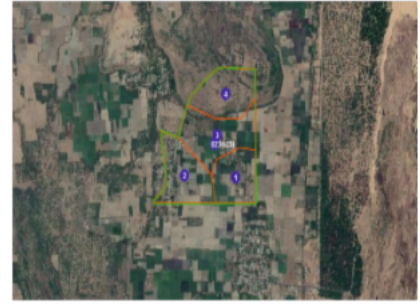

Google Map View