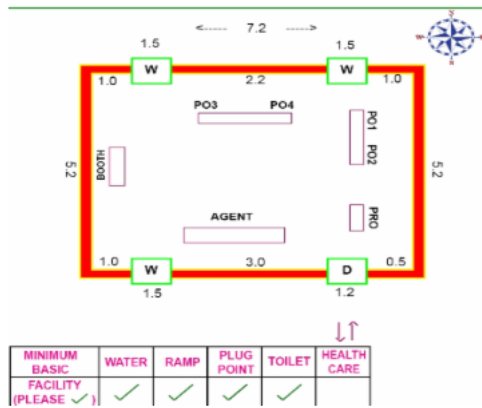

Google Map View

Polling Station Building Front View

Polling Station Front View

Cad View

Key MAP View

1 பெயர் : ஜெயசூரியன் எஸ் தந்தை பெயர்: சுப்பிரமணி வீட்டு எண் : 1 வயது : 64 பாலினம் : ஆண்	MNY1226737 Photo is available	2 பெயர் : உமா கணவர் பெயர்: ஜெயசூரியன் வீட்டு எண் : 1 வயது : 57 பாலினம் : பெண்	MNY1226729 Photo is available	3 பெயர் : செந்தாமரை கணவர் பெயர்: ஆறுமுகம் வீட்டு எண் : 1 வயது : 54 பாலினம் : பெண்	TDG0943514 Photo is available
4 பெயர் : சக்திவேல் தந்தை பெயர்: பொன்னுசாமி வீட்டு எண் : 1 வயது : 48 பாலினம் : ஆண்	TDG0006791 Photo is available	5 பெயர் : ஷ்யாமளா கணவர் பெயர்: வேளாங்கண்ணி வீட்டு எண் : 01 வயது : 47 பாலினம் : பெண்	TDG1932821 Photo is available	6 பெயர் : செங்கேனி கணவர் பெயர்: சக்திவேல் வீட்டு எண் : 1 வயது : 42 பாலினம் : பெண்	TDG1130194 Photo is available
7 பெயர் : வேதராஜ் சு தந்தை பெயர்: சுதர்சன் வீட்டு எண் : 1 வயது : 39 பாலினம் : ஆண்	TDG2085629 Photo is available	8 பெயர் : ருக்குமணி கணவர் பெயர்: சீனுவாசன் வீட்டு எண் : 1 வயது : 35 பாலினம் : பெண்	TDG0943555 Photo is available	9 பெயர் : யே மோ சாந்தி கணவர் பெயர்: வேதராஜ் வீட்டு எண் : 1 வயது : 31 பாலினம் : பெண்	TDG2085611 Photo is available
10 பெயர் : பிரவீனா தந்தை பெயர்: முருகேசன் வீட்டு எண் : 1 வயது : 29 பாலினம் : பெண்	YAK0970418 Photo is available	11 பெயர் : தூர்கா பரமேஸ்வரி தந்தை பெயர்: ஏழுமலை வீட்டு எண் : 1 வயது : 28 பாலினம் : பெண்	TDG0891101 Photo is available	12 பெயர் : பூவரசி தந்தை பெயர்: ஜெயசூரியன் வீட்டு எண் : 1 வயது : 26 பாலினம் : பெண்	TDG1962356 Photo is available
13 பெயர் : லோகேஷ்வரன் தந்தை பெயர்: சக்திவேல் வீட்டு எண் : 1 வயது : 20 பாலினம் : ஆண்	TDG2162832 Photo is available	14 பெயர் : சாமுவேல் ஜோசீவா தந்தை பெயர்: வேளாங்கண்ணி வீட்டு எண் : 1 வயது : 19 பாலினம் : ஆண்	TDG2226454 Photo is available	15 பெயர் : கவிதா கணவர் பெயர்: யுவராஜ் வீட்டு எண் : 1-263 வயது : 32 பாலினம் : பெண்	TDG2040186 Photo is available
S 16 பெயர் : ராதிகா கணவர் பெயர்: ஜனாரதன் வீட்டு எண் : 2/50 வயது : 41 பாலினம் : பெண்	TDG2185460 Photo is available	17 பெயர் : ரேவதி தந்தை பெயர்: ஏழுமலை வீட்டு எண் : 3 வயது : 51 பாலினம் : பெண்	TDG1169051 Photo is available	18 பெயர் : சீனிவாசன் ஹ தந்தை பெயர்: அரிதாஸ் வீட்டு எண் : 03 வயது : 47 பாலினம் : ஆண்	MNY1228550 Photo is available
19 பெயர் : வந்தியதேவன் தந்தை பெயர்: ஜெயசூரியன் வீட்டு எண் : 3 வயது : 34 பாலினம் : ஆண்	TDG0657643 Photo is available	20 பெயர் : மனேகாபுரி தந்தை பெயர்: ஜெயசூரியன் வீட்டு எண் : 3 வயது : 31 பாலினம் : பெண்	TDG0657635 Photo is available	21 பெயர் : ஆகாஷ் தந்தை பெயர்: லோகநாதன் வீட்டு எண் : 3 வயது : 23 பாலினம் : ஆண்	TDG2085488 Photo is available
22 பெயர் : முத்துலட்சுமி தந்தை பெயர்: சீனிவாசன் ஃபாத வீட்டு எண் : 03 வயது : 22 பாலினம் : பெண்	TDG2055655 Photo is available	23 பெயர் : சுலோச்சனா கணவர் பெயர்: சேகர் வீட்டு எண் : 7 வயது : 55 பாலினம் : பெண்	TDG1169077 Photo is available	24 பெயர் : அசோக் குமார் தந்தை பெயர்: செளரியப்பன் வீட்டு எண் : 8/132 வயது : 35 பாலினம் : ஆண்	TDG2052611 Photo is available
25 பெயர் : பிரதாப் தந்தை பெயர்: அரிதாஸ் வீட்டு எண் : 11 வயது : 32 பாலினம் : ஆண்	TDG0657718 Photo is available	26 பெயர் : சாந்தம்மாள் கணவர் பெயர்: டேவிட் வீட்டு எண் : 11/135 வயது : 44 பாலினம் : பெண்	TDG2135663 Photo is available	27 பெயர் : தினேஷ்குமார் தந்தை பெயர்: இராமன் வீட்டு எண் : 11/135 வயது : 27 பாலினம் : ஆண்	TDG0994046 Photo is available
28 பெயர் : மேத்யூ தந்தை பெயர்: டேவிட் வீட்டு எண் : 11/135 வயது : 24 பாலினம் : ஆண்	TDG2108066 Photo is available	29 பெயர் : சமன் தந்தை பெயர்: சேகர் வீட்டு எண் : 14 வயது : 37 பாலினம் : ஆண்	TDG0859215 Photo is available	30 பெயர் : அபிநயா தந்தை பெயர்: பிரகாசம் வீட்டு எண் : 25/255 வயது : 20 பாலினம் : பெண்	TDG2183812 Photo is available