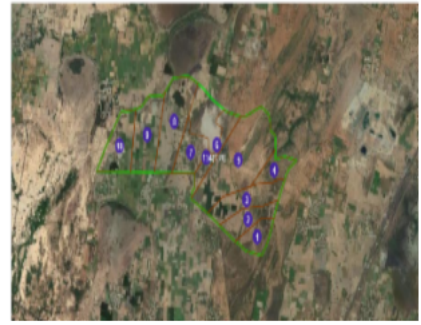

**3. வாக்குச் சாவடியின் விவரங்கள்**

<p><b>வாக்குச் சாவடியின் எண் மற்றும் பெயர் :</b></p> <p>140 - ஊராட்சி ஒன்றியந ஆரம்பள்ளி செம்பூண்டி வடக்கு முகம் பார்த்த மேற்கு பகுதி</p> <p><b>வாக்குச் சாவடியின் முகவரி :</b></p> <p>ஊராட்சி ஒன்றியந ஆரம்பள்ளி செம்பூண்டி வடக்கு முகம் பார்த்த மேற்கு பகுதி</p>	<p><b>வாக்குச் சாவடியின் வகைப்பாடு (ஆண்/பெண்/பொது)</b></p>	<p><b>பொது</b></p>
	<p><b>துணை வாக்குச் சாவடிகளின் எண்ணிக்கை :</b></p>	<p>0</p>

**4. வாக்காளர்களின் எண்ணிக்கை**

தொடங்கும் வரிசை எண்	முடியும் வரிசை எண்.	நிகர வாக்காளர்களின் எண்ணிக்கை			
		ஆண்	பெண்	மூன்றாம் பாலினம்	மொத்தம்
1	422	215	205	1	421

கையொப்பம்

Nazri Naksha

Google Map View

Polling Station Building Front View