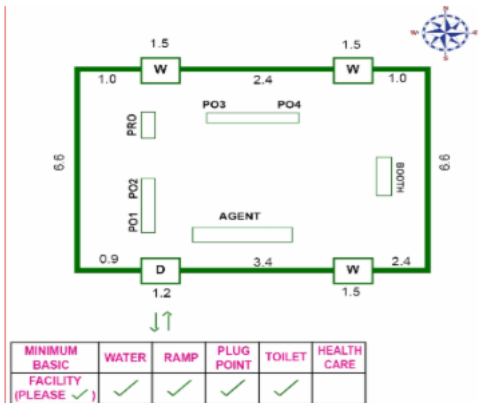

Cad View

Key MAP View