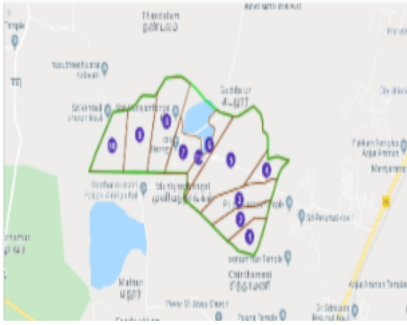

**3. வாக்குச் சாவடியின் விவரங்கள்**

<p><b>வாக்குச் சாவடியின் எண் மற்றும் பெயர் :</b></p> <p>140 - ஊராட்சி ஒன்றியந ஆரம்பள்ளி செம்பூண்டி வடக்கு முகம் பார்த்த மேற்கு பகுதி</p> <p><b>வாக்குச் சாவடியின் முகவரி :</b></p> <p>ஊராட்சி ஒன்றியந ஆரம்பள்ளி செம்பூண்டி வடக்கு முகம் பார்த்த மேற்கு பகுதி</p>	<p><b>வாக்குச் சாவடியின் வகைப்பாடு (ஆண்/பெண்/பொது)</b></p>	<p><b>பொது</b></p>
	<p><b>துணை வாக்குச் சாவடிகளின் எண்ணிக்கை :</b></p>	<p>0</p>

**4. வாக்காளர்களின் எண்ணிக்கை**

தொடங்கும் வரிசை எண்	முடியும் வரிசை எண்.	நிகர வாக்காளர்களின் எண்ணிக்கை			
		ஆண்	பெண்	மூன்றாம் பாலினம்	மொத்தம்
1	422	215	205	1	421

கையொப்பம்

Nazri Naksha

Google Map View

Polling Station Building Front View