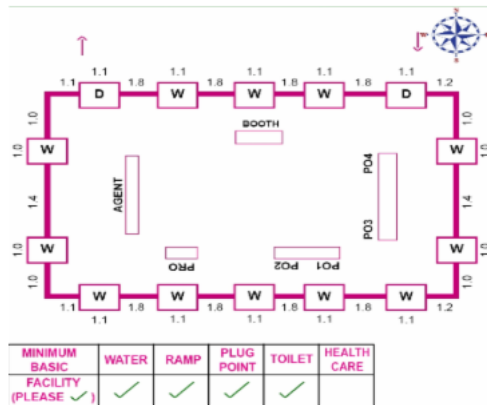

Google Map View

Polling Station Building Front View

Polling Station Front View

Cad View

Key MAP View

சட்டமன்றத் தொகுதியின் எண் மற்றும் பெயர் : 35-மதுராந்தகம்
பிரிவு எண் மற்றும் பெயர் 1-செம்பூண்டி (ஊ) மற்றும் (வ.கி), வார்டு 1 ஏரிக்கரை தெரு