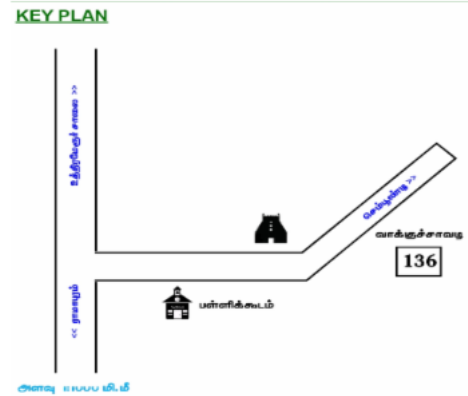

Google Map View

Polling Station Building Front View

Polling Station Front View

Cad View

Key MAP View

சட்டமன்றத் தொகுதியின் எண் மற்றும் பெயர் : 35-மதுராந்தகம்
பிரிவு எண் மற்றும் பெயர் 1-செம்பூண்டி (ஊ) மற்றும் (வ.கி), வார்டு 1 ஏரிக்கரை தெரு