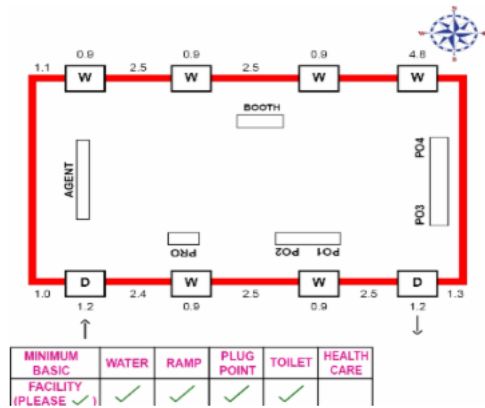

Cad View

Key MAP View