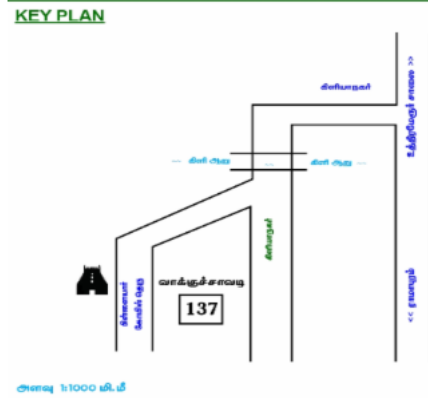

Cad View

Key MAP View