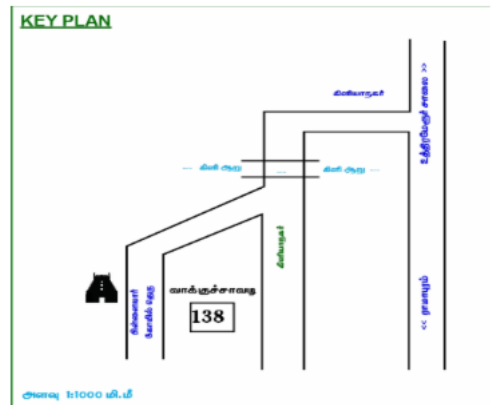

Cad View

Key MAP View