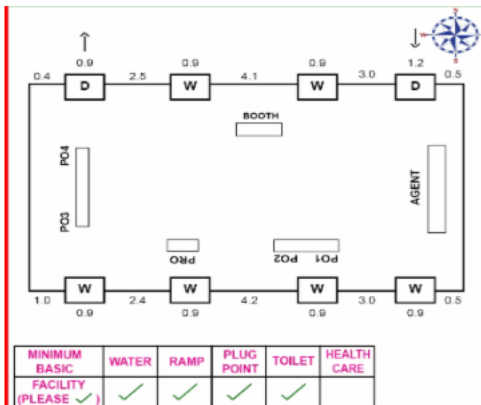

Cad View

Key MAP View