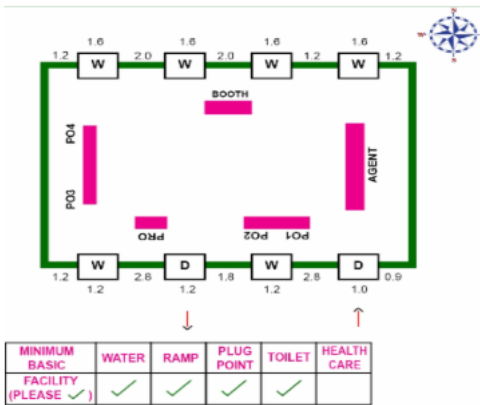

Cad View

Key MAP View