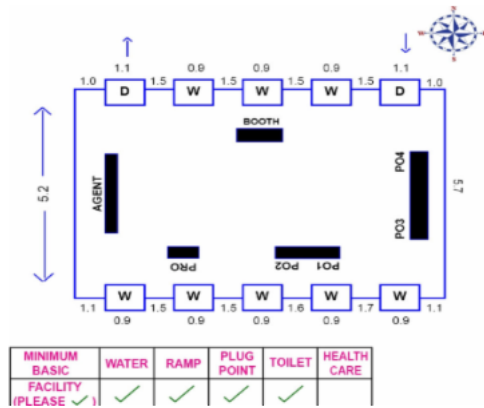

**4. வாக்காளர்களின் எண்ணிக்கை**

| தொடங்கும் வரிசை எண் | முடியும் வரிசை எண். | நிகர வாக்காளர்களின் எண்ணிக்கை |      |                  |         |
|---------------------|---------------------|-------------------------------|------|------------------|---------|
|                     |                     | ஆண்                           | பெண் | மூன்றாம் பாலினம் | மொத்தம் |
| 1                   | 270                 | 133                           | 137  | 0                | 270     |

கையொப்பம்

Nazri Naksha

Google Map View

Polling Station Building Front View

Polling Station Front View

Cad View

Key MAP View

KEY PLAN