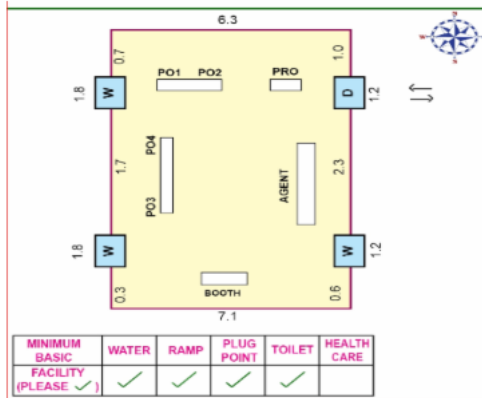

Google Map View

Polling Station Building Front View

Polling Station Front View

Cad View

Key MAP View

1 பெயர் : ராஜேஸ்வரி தந்தை பெயர்: மன்னார் வீட்டு எண் : 1 வயது : 67 பாலினம் : பெண் Photo is available	TDG1171271	2 பெயர் : பத்மாவதி இதரர் பெயர்: கலைமணி வீட்டு எண் : 1 வயது : 63 பாலினம் : பெண் Photo is available	TDG1130350	3 பெயர் : ஜெயராஜி தந்தை பெயர்: துரைக்கண்ணு வீட்டு எண் : 1 வயது : 54 பாலினம் : ஆண் Photo is available	TDG0658427
4 பெயர் : மகாலட்சுமி கணவர் பெயர்: ஜெயராஜ் வீட்டு எண் : 1 வயது : 51 பாலினம் : பெண் Photo is available	TDG0658419	5 பெயர் : கீதாஞ்சலி கணவர் பெயர்: தேவராஜ் வீட்டு எண் : 1 வயது : 50 பாலினம் : பெண் Photo is available	TDG0658435	6 பெயர் : சுகந்தி கணவர் பெயர்: ராஜி வீட்டு எண் : 1 வயது : 50 பாலினம் : பெண் Photo is available	TDG0446930
7 பெயர் : சிங்காரவேலன் தந்தை பெயர்: மாரிமுத்து வீட்டு எண் : 1 வயது : 50 பாலினம் : ஆண் Photo is available	TDG2025575	8 பெயர் : விஜயா கணவர் பெயர்: வெங்கடேசன் வீட்டு எண் : 1 வயது : 48 பாலினம் : பெண் Photo is available	TDG0791277	9 பெயர் : மோகன்குமார் தந்தை பெயர்: பரன்கிரி வீட்டு எண் : 1 வயது : 48 பாலினம் : ஆண் Photo is available	TDG0447144
10 பெயர் : சுபாஷினி கணவர் பெயர்: பாபு வீட்டு எண் : 1 வயது : 46 பாலினம் : பெண் Photo is available	TDG0791285	11 பெயர் : மீனாட்சி கணவர் பெயர்: சூர்யநாராயணன் வீட்டு எண் : 1 வயது : 45 பாலினம் : பெண் Photo is available	TDG0744151	12 பெயர் : அமராவதி கணவர் பெயர்: சிங்காரவேலன் வீட்டு எண் : 1 வயது : 43 பாலினம் : பெண் Photo is available	TDG2025583
13 பெயர் : சுரேஷ் தந்தை பெயர்: கலைமணி வீட்டு எண் : 1 வயது : 42 பாலினம் : ஆண் Photo is available	TDG1130244	14 பெயர் : சுபா கணவர் பெயர்: மோகன் குமார் வீட்டு எண் : 1 வயது : 40 பாலினம் : பெண் Photo is available	TDG0746271	15 பெயர் : மேகநாதன் தந்தை பெயர்: ரங்கசாமி வீட்டு எண் : 1 வயது : 40 பாலினம் : ஆண் Photo is available	TDG1076181
16 பெயர் : பிரபு தந்தை பெயர்: கலைமணி வீட்டு எண் : 1 வயது : 40 பாலினம் : ஆண் Photo is available	TDG1130269	17 பெயர் : சரோஜா கணவர் பெயர்: பத்மநாபன் வீட்டு எண் : 1 வயது : 39 பாலினம் : பெண் Photo is available	TDG0791335	18 பெயர் : கார்த்திக் தந்தை பெயர்: சுந்தர்ராஜன் வீட்டு எண் : 1 வயது : 39 பாலினம் : ஆண் Photo is available	TDG0994194
19 பெயர் : சாந்தி கணவர் பெயர்: துரைராஜ் வீட்டு எண் : 1 வயது : 38 பாலினம் : பெண் Photo is available	TDG0398057	20 பெயர் : செல்வி தந்தை பெயர்: சுதாகர் வீட்டு எண் : 1 வயது : 37 பாலினம் : பெண் Photo is available	TDG0791319	21 பெயர் : பிரபு தந்தை பெயர்: தேவராஜ் வீட்டு எண் : 1 வயது : 37 பாலினம் : ஆண் Photo is available	TDG0658468
22 பெயர் : சுரேஷ் தந்தை பெயர்: கோவிந்தராஜ் வீட்டு எண் : 1 வயது : 35 பாலினம் : ஆண் Photo is available	TDG0994178	23 பெயர் : ரமேஷ் தந்தை பெயர்: கிருஷ்ணன் வீட்டு எண் : 1 வயது : 35 பாலினம் : ஆண் Photo is available	TDG0366286	24 பெயர் : ஐயப்பன் தந்தை பெயர்: கணேசன் வீட்டு எண் : 1 வயது : 34 பாலினம் : ஆண் Photo is available	TDG0398073
25 பெயர் : ராஜேஷ் தாயின் பெயர்: அமுதா வீட்டு எண் : 1 வயது : 33 பாலினம் : ஆண் Photo is available	TDG0545756	26 பெயர் : கன்னியம்மாள் தந்தை பெயர்: கமலக்கண்ணன் வீட்டு எண் : 1 வயது : 32 பாலினம் : பெண் Photo is available	TDG0545754	27 பெயர் : உமா கணவர் பெயர்: வெங்கடேசன் வீட்டு எண் : 1 வயது : 31 பாலினம் : பெண் Photo is available	TDG0791269
28 பெயர் : லோகேஷ் தந்தை பெயர்: தேவராஜ் வீட்டு எண் : 1 வயது : 31 பாலினம் : ஆண் Photo is available	TDG0658484	29 பெயர் : சந்தோஷ்குமார் தந்தை பெயர்: ரவி வீட்டு எண் : 1 வயது : 30 பாலினம் : ஆண் Photo is available	TDG0658120	30 பெயர் : டில்லிகுமாரி தந்தை பெயர்: தயாளன் வீட்டு எண் : 1 வயது : 29 பாலினம் : பெண் Photo is available	TDG0791129