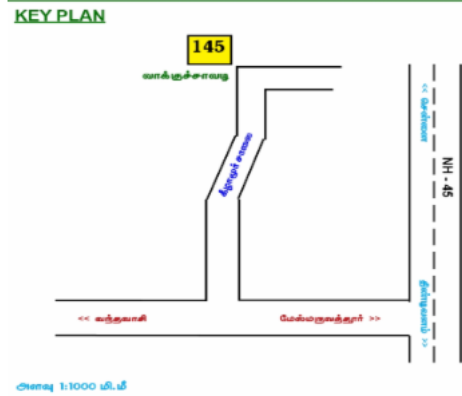

Google Map View

Polling Station Building Front View

Polling Station Front View

Cad View

Key MAP View

1 பெயர் : பலராமன் தந்தை பெயர் : அய்யாக்கண்ணு வீட்டு எண் : 1 வயது : 88 பாலினம் : ஆண் Photo is available	TDG0062166	2 பெயர் : வேம்புலி கணவர் பெயர் : ராஜகோபால் வீட்டு எண் : 1 வயது : 88 பாலினம் : பெண் Photo is available	TDG0062216	3 பெயர் : சின்னப்பொன்னு கணவர் பெயர் : பலராமன் வீட்டு எண் : 1 வயது : 78 பாலினம் : பெண் Photo is available	TDG0062117
4 பெயர் : இந்திராணி கணவர் பெயர் : கோபால் வீட்டு எண் : 1 வயது : 75 பாலினம் : பெண் Photo is available	TDG0917146	5 பெயர் : மல்லிகா கணவர் பெயர் : ஜெயராமன் வீட்டு எண் : 1 வயது : 63 பாலினம் : பெண் Photo is available	TDG0061275	6 பெயர் : ஜெயராமன் தந்தை பெயர் : சின்னகண்ணன் வீட்டு எண் : 1 வயது : 61 பாலினம் : ஆண் Photo is available	TDG0701292
7 பெயர் : ஜெயராமன் தந்தை பெயர் : கிஷ்டப்பன் வீட்டு எண் : 1 வயது : 48 பாலினம் : ஆண் Photo is available	TDG0061390	8 பெயர் : ஞானவேல் தந்தை பெயர் : பெருமாள் வீட்டு எண் : 1 வயது : 46 பாலினம் : ஆண் Photo is available	TDG0701300	9 பெயர் : தங்கமணி தந்தை பெயர் : பலராமன் வீட்டு எண் : 1 வயது : 44 பாலினம் : ஆண் Photo is available	TDG0062133
10 பெயர் : ரமேஷ் தந்தை பெயர் : சிங்காரம் வீட்டு எண் : 1 வயது : 44 பாலினம் : ஆண் Photo is available	TDG0061887	11 பெயர் : முனியம்மாள் கணவர் பெயர் : ஜெயராமன் வீட்டு எண் : 1 வயது : 43 பாலினம் : பெண் Photo is available	TDG0062158	12 பெயர் : சங்கர் தந்தை பெயர் : இராஜகோபால் வீட்டு எண் : 1 வயது : 41 பாலினம் : ஆண் Photo is available	TDG0062125
13 பெயர் : கலைச்செல்வி கணவர் பெயர் : பக்தவத்சலம் வீட்டு எண் : 1 வயது : 41 பாலினம் : பெண் Photo is available	TDG0875393	14 பெயர் : ருத்ரா கோட்டி தந்தை பெயர் : வினாயகம் வீட்டு எண் : 1 வயது : 40 பாலினம் : ஆண் Photo is available	TDG0824169	15 பெயர் : ராணி கணவர் பெயர் : தங்கமணி வீட்டு எண் : 1 வயது : 40 பாலினம் : பெண் Photo is available	TDG0062141
16 பெயர் : சங்கர் தந்தை பெயர் : செல்வம் வீட்டு எண் : 1 வயது : 40 பாலினம் : ஆண் Photo is available	TDG0062174	17 பெயர் : லட்சுமி தந்தை பெயர் : சங்கர் வீட்டு எண் : 1 வயது : 40 பாலினம் : பெண் Photo is available	TDG0062091	18 பெயர் : வள்ளி கணவர் பெயர் : சங்கர் வீட்டு எண் : 1 வயது : 39 பாலினம் : பெண் Photo is available	TDG0062190
19 பெயர் : பாபு தந்தை பெயர் : ராஜகோபால் வீட்டு எண் : 1 வயது : 39 பாலினம் : ஆண் Photo is available	TDG0062208	20 பெயர் : சிவா தந்தை பெயர் : சுப்பிரமணி வீட்டு எண் : 1 வயது : 39 பாலினம் : ஆண் Photo is available	TDG0875583	21 பெயர் : பச்சையம்மாள் கணவர் பெயர் : பாபு வீட்டு எண் : 1 வயது : 38 பாலினம் : பெண் Photo is available	TDG0062182
22 பெயர் : அருள்மொழி தந்தை பெயர் : பெருமாள் வீட்டு எண் : 1 வயது : 38 பாலினம் : பெண் Photo is available	TDG0061911	23 பெயர் : வேலு குமார் தந்தை பெயர் : குமார் வீட்டு எண் : 1 வயது : 38 பாலினம் : ஆண் Photo is available	TDG2054195	24 பெயர் : பாரத்குமார் தந்தை பெயர் : பலராமன் வீட்டு எண் : 1 வயது : 37 பாலினம் : ஆண் Photo is available	TDG0061325
25 பெயர் : ராஜேஸ்வரி கணவர் பெயர் : ராஜீவ்காந்தி வீட்டு எண் : 1 வயது : 37 பாலினம் : பெண் Photo is available	TDG0875567	26 பெயர் : பசுபதி தந்தை பெயர் : தங்கமணி வீட்டு எண் : 1 வயது : 33 பாலினம் : ஆண் Photo is available	TDG2054021	27 பெயர் : சுரேஷ் தந்தை பெயர் : ராஜகோபால் வீட்டு எண் : 1 வயது : 32 பாலினம் : ஆண் Photo is available	TDG2054088
28 பெயர் : லோகநாயகி கணவர் பெயர் : ரமேஷ் வீட்டு எண் : 1 வயது : 31 பாலினம் : பெண் Photo is available	TDG0959908	29 பெயர் : வள்ளி தந்தை பெயர் : பசுபதி வீட்டு எண் : 1 வயது : 30 பாலினம் : ஆண் Photo is available	TDG2053841	30 பெயர் : அரவிந்தன் தந்தை பெயர் : குணரத்தனன் வீட்டு எண் : 1 வயது : 26 பாலினம் : ஆண் Photo is available	TDG1072065