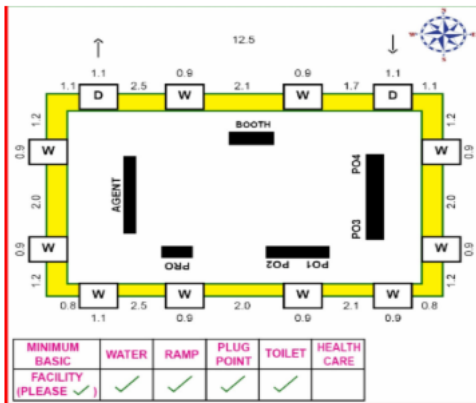

Google Map View

Polling Station Building Front View

Polling Station Front View

Cad View

Key MAP View

1 பெயர் : பலராமன் தந்தை பெயர் : அய்யாக்கண்ணு வீட்டு எண் : 1 வயது : 88 பாலினம் : ஆண் Photo is available	TDG0062166	2 பெயர் : வேம்புலி கணவர் பெயர் : ராஜகோபால் வீட்டு எண் : 1 வயது : 88 பாலினம் : பெண் Photo is available	TDG0062216	3 பெயர் : சின்னப்பொன்னு கணவர் பெயர் : பலராமன் வீட்டு எண் : 1 வயது : 78 பாலினம் : பெண் Photo is available	TDG0062117
4 பெயர் : இந்திராணி கணவர் பெயர் : கோபால் வீட்டு எண் : 1 வயது : 75 பாலினம் : பெண் Photo is available	TDG0917146	5 பெயர் : மல்லிகா கணவர் பெயர் : ஜெயராமன் வீட்டு எண் : 1 வயது : 63 பாலினம் : பெண் Photo is available	TDG0061275	6 பெயர் : ஜெயராமன் தந்தை பெயர் : சின்னகண்ணன் வீட்டு எண் : 1 வயது : 61 பாலினம் : ஆண் Photo is available	TDG0701292
7 பெயர் : ஜெயராமன் தந்தை பெயர் : கிஷ்டப்பன் வீட்டு எண் : 1 வயது : 48 பாலினம் : ஆண் Photo is available	TDG0061390	8 பெயர் : ஞானவேல் தந்தை பெயர் : பெருமாள் வீட்டு எண் : 1 வயது : 46 பாலினம் : ஆண் Photo is available	TDG0701300	9 பெயர் : தங்கமணி தந்தை பெயர் : பலராமன் வீட்டு எண் : 1 வயது : 44 பாலினம் : ஆண் Photo is available	TDG0062133
10 பெயர் : ரமேஷ் தந்தை பெயர் : சிங்காரம் வீட்டு எண் : 1 வயது : 44 பாலினம் : ஆண் Photo is available	TDG0061887	11 பெயர் : முனியம்மாள் கணவர் பெயர் : ஜெயராமன் வீட்டு எண் : 1 வயது : 43 பாலினம் : பெண் Photo is available	TDG0062158	12 பெயர் : சங்கர் தந்தை பெயர் : இராஜகோபால் வீட்டு எண் : 1 வயது : 41 பாலினம் : ஆண் Photo is available	TDG0062125
13 பெயர் : கலைச்செல்வி கணவர் பெயர் : பக்தவத்சலம் வீட்டு எண் : 1 வயது : 41 பாலினம் : பெண் Photo is available	TDG0875393	14 பெயர் : ருத்ரா கோட்டி தந்தை பெயர் : வினாயகம் வீட்டு எண் : 1 வயது : 40 பாலினம் : ஆண் Photo is available	TDG0824169	15 பெயர் : ராணி கணவர் பெயர் : தங்கமணி வீட்டு எண் : 1 வயது : 40 பாலினம் : பெண் Photo is available	TDG0062141
16 பெயர் : சங்கர் தந்தை பெயர் : செல்வம் வீட்டு எண் : 1 வயது : 40 பாலினம் : ஆண் Photo is available	TDG0062174	17 பெயர் : லட்சுமி தந்தை பெயர் : சங்கர் வீட்டு எண் : 1 வயது : 40 பாலினம் : பெண் Photo is available	TDG0062091	18 பெயர் : வள்ளி கணவர் பெயர் : சங்கர் வீட்டு எண் : 1 வயது : 39 பாலினம் : பெண் Photo is available	TDG0062190
19 பெயர் : பாபு தந்தை பெயர் : ராஜகோபால் வீட்டு எண் : 1 வயது : 39 பாலினம் : ஆண் Photo is available	TDG0062208	20 பெயர் : சிவா தந்தை பெயர் : சுப்பிரமணி வீட்டு எண் : 1 வயது : 39 பாலினம் : ஆண் Photo is available	TDG0875583	21 பெயர் : பச்சையம்மாள் கணவர் பெயர் : பாபு வீட்டு எண் : 1 வயது : 38 பாலினம் : பெண் Photo is available	TDG0062182
22 பெயர் : அருள்மொழி தந்தை பெயர் : பெருமாள் வீட்டு எண் : 1 வயது : 38 பாலினம் : பெண் Photo is available	TDG0061911	23 பெயர் : வேலு குமார் தந்தை பெயர் : குமார் வீட்டு எண் : 1 வயது : 38 பாலினம் : ஆண் Photo is available	TDG2054195	24 பெயர் : பாரத்குமார் தந்தை பெயர் : பலராமன் வீட்டு எண் : 1 வயது : 37 பாலினம் : ஆண் Photo is available	TDG0061325
25 பெயர் : ராஜேஸ்வரி கணவர் பெயர் : ராஜீவ்காந்தி வீட்டு எண் : 1 வயது : 37 பாலினம் : பெண் Photo is available	TDG0875567	26 பெயர் : பசுபதி தந்தை பெயர் : தங்கமணி வீட்டு எண் : 1 வயது : 33 பாலினம் : ஆண் Photo is available	TDG2054021	27 பெயர் : சுரேஷ் தந்தை பெயர் : ராஜகோபால் வீட்டு எண் : 1 வயது : 32 பாலினம் : ஆண் Photo is available	TDG2054088
28 பெயர் : லோகநாயகி கணவர் பெயர் : ரமேஷ் வீட்டு எண் : 1 வயது : 31 பாலினம் : பெண் Photo is available	TDG0959908	29 பெயர் : வள்ளி தந்தை பெயர் : பசுபதி வீட்டு எண் : 1 வயது : 30 பாலினம் : ஆண் Photo is available	TDG2053841	30 பெயர் : அரவிந்தன் தந்தை பெயர் : குணரத்தனன் வீட்டு எண் : 1 வயது : 26 பாலினம் : ஆண் Photo is available	TDG1072065