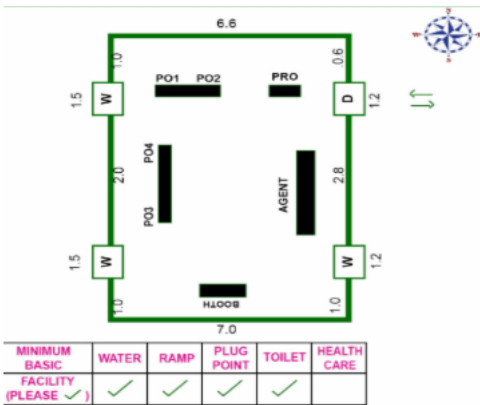

Nazri Naksha

Google Map View

Polling Station Building Front View

Polling Station Front View

Cad View

Key MAP View

KEY PLAN

1 பெயர் : திருமலை தந்தை பெயர்: தாண்டவராயன் வீட்டு எண் : 1 வயது : 75 பாலினம் : ஆண் Photo is available	TDG0491332	2 பெயர் : மகேஸ்வரி கணவர் பெயர்: மணி வீட்டு எண் : 1 வயது : 56 பாலினம் : பெண் Photo is available	TDG1575075	3 பெயர் : வெங்கடேசன் தந்தை பெயர்: சூரியன் வீட்டு எண் : 1 வயது : 50 பாலினம் : ஆண் Photo is available	TDG0062596
4 பெயர் : வேளாங்கண்ணி கணவர் பெயர்: வெங்கடேசன் வீட்டு எண் : 1 வயது : 50 பாலினம் : பெண் Photo is available	TDG0062604	5 பெயர் : வினோத தாயின் பெயர்: பார்வதி வீட்டு எண் : 1 வயது : 38 பாலினம் : ஆண் Photo is available	FYK2795532	6 பெயர் : பாபு தந்தை பெயர்: அய்யாக்கண்ணு வீட்டு எண் : 1 வயது : 38 பாலினம் : ஆண் Photo is available	FYK2795540
7 பெயர் : நந்தகோபால் தந்தை பெயர்: குப்புசாமி வீட்டு எண் : 1 வயது : 38 பாலினம் : ஆண் Photo is available	TDG0596163	8 பெயர் : கலைசசெல்வி தந்தை பெயர்: கிருஷ்ணமூர்த்தி வீட்டு எண் : 1 வயது : 37 பாலினம் : பெண் Photo is available	TDG0701540	9 பெயர் : நிர்மலாதேவி தந்தை பெயர்: ஆறுமுகம் வீட்டு எண் : 1 வயது : 36 பாலினம் : பெண் Photo is available	TDG0062349
10 பெயர் : சிவகாமி கணவர் பெயர்: செந்தில் வீட்டு எண் : 1 வயது : 36 பாலினம் : பெண் Photo is available	TDG0596429	11 பெயர் : குமார் தந்தை பெயர்: ராமமூர்த்தி வீட்டு எண் : 1 வயது : 35 பாலினம் : ஆண் Photo is available	TDG0491324	12 பெயர் : ரவி தந்தை பெயர்: பிச்சை வீட்டு எண் : 1 வயது : 34 பாலினம் : ஆண் Photo is available	TDG0491290
13 பெயர் : பூங்கொடி தந்தை பெயர்: ராஜேந்திரன் வீட்டு எண் : 1 வயது : 34 பாலினம் : பெண் Photo is available	TDG0701532	14 பெயர் : ரோஜா கணவர் பெயர்: பாபு வீட்டு எண் : 1 வயது : 33 பாலினம் : பெண் Photo is available	TDG0875658	15 பெயர் : ஏழுமலை தந்தை பெயர்: காசிநாதன் வீட்டு எண் : 1 வயது : 32 பாலினம் : ஆண் Photo is available	TDG0491316
16 பெயர் : பிரபாகரன் தந்தை பெயர்: சின்னராஜ் வீட்டு எண் : 1 வயது : 32 பாலினம் : ஆண் Photo is available	TDG0491340	17 பெயர் : பார்த்திபன் தந்தை பெயர்: சின்னராஜ் வீட்டு எண் : 1 வயது : 29 பாலினம் : ஆண் Photo is available	TDG0824433	18 பெயர் : மஞ்சப்பிரியா கணவர் பெயர்: முரளி வீட்டு எண் : 1 வயது : 29 பாலினம் : பெண் Photo is available	TDG0875641
19 பெயர் : ர ராணி கணவர் பெயர்: தமிழ் செல்வன் வீட்டு எண் : 1 வயது : 29 பாலினம் : பெண் Photo is available	TDG2058402	20 பெயர் : சத்யா தந்தை பெயர்: சரவணன் வீட்டு எண் : 1 வயது : 27 பாலினம் : பெண் Photo is available	TDG1015627	21 பெயர் : பவானி கணவர் பெயர்: குமார் வீட்டு எண் : 1 வயது : 26 பாலினம் : பெண் Photo is available	TDG2118834
22 பெயர் : சரவணன் தந்தை பெயர்: முனுசாமி வீட்டு எண் : 1-3 வயது : 34 பாலினம் : ஆண் Photo is available	TDG0491308	23 பெயர் : ரேணுகா கணவர் பெயர்: வெங்கடேசன் வீட்டு எண் : 1-13 வயது : 41 பாலினம் : பெண் Photo is available	TDG0824516	24 பெயர் : ஜானகிராமன் தந்தை பெயர்: ஆறுமுகம் வீட்டு எண் : 1-17 வயது : 32 பாலினம் : ஆண் Photo is available	TDG0491274
25 பெயர் : அசோக்பாபு தந்தை பெயர்: பொன்னுசாமி வீட்டு எண் : 1-25 வயது : 33 பாலினம் : ஆண் Photo is available	TDG0701425	26 பெயர் : அலமேலு கணவர் பெயர்: எல்லப்பன் வீட்டு எண் : 1-37 வயது : 84 பாலினம் : பெண் Photo is available	TDG1575083	27 பெயர் : ஏழுமலை தந்தை பெயர்: எல்லப்பன் வீட்டு எண் : 1-37 வயது : 57 பாலினம் : ஆண் Photo is available	TDG1575091
28 பெயர் : பார்வதி கணவர் பெயர்: வீரப்பன் வீட்டு எண் : 1-38 வயது : 59 பாலினம் : பெண் Photo is available	TDG1575109	29 பெயர் : நல்லம்மாள் கணவர் பெயர்: ஆறுமுகம் வீட்டு எண் : 2 வயது : 80 பாலினம் : பெண் Photo is available	TDG1575117	30 பெயர் : சகுந்தலா கணவர் பெயர்: சூரியன் வீட்டு எண் : 2 வயது : 71 பாலினம் : பெண் Photo is available	TDG0491357