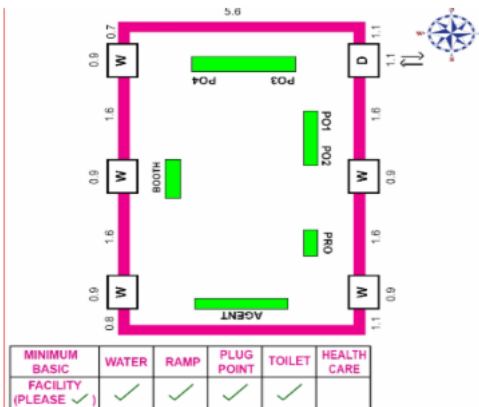

வாக்காளர் பதிவு அலுவலரின்  
கையொப்பம்

Nazri Naksha

Google Map View

Polling Station Building Front View

Polling Station Front View

Cad View

Key MAP View

|   |            |  |            |  |            |
|---|------------|--|------------|--|------------|
| 1<br>பெயர் : சுந்தரம்<br>தந்தை பெயர்: கோவிந்தராஜ்<br>வீட்டு எண் : 1<br>வயது : 69 பாலினம் : ஆண்<br>Photo is available        | TDG0762013 | 2<br>பெயர் : முருகதாஸ்<br>தந்தை பெயர்: கோவிந்தராஜ்<br>வீட்டு எண் : 1<br>வயது : 51 பாலினம் : ஆண்<br>Photo is available  | TDG0492264 | 3<br>பெயர் : பாலாஜி<br>தந்தை பெயர்: குப்புசாமி<br>வீட்டு எண் : 1<br>வயது : 49 பாலினம் : ஆண்<br>Photo is available        | TDG0825273 |
| # 4<br>பெயர் : தேவராசன் கோ<br>தந்தை பெயர்: கோவிந்தன்<br>வீட்டு எண் : 1<br>வயது : 48 பாலினம் : ஆண்<br>Photo is available     | TDG1537257 | 5<br>பெயர் : கோதவரி<br>கணவர் பெயர்: முருகதாஸ்<br>வீட்டு எண் : 1<br>வயது : 47 பாலினம் : பெண்<br>Photo is available      | TDG0702803 | 6<br>பெயர் : கலைச்செல்வி<br>கணவர் பெயர்: பாலாஜி<br>வீட்டு எண் : 1<br>வயது : 46 பாலினம் : பெண்<br>Photo is available      | TDG0825281 |
| 7<br>பெயர் : ஜமுனாராணி<br>கணவர் பெயர்: சரவணன்<br>வீட்டு எண் : 1<br>வயது : 44 பாலினம் : பெண்<br>Photo is available           | TDG0064006 | 8<br>பெயர் : பாலகிருஷ்ணன்<br>தந்தை பெயர்: கோவிந்தன்<br>வீட்டு எண் : 1<br>வயது : 44 பாலினம் : ஆண்<br>Photo is available | FYK1800887 | 9<br>பெயர் : அனுசுயா<br>கணவர் பெயர்: தேவராஜன்<br>வீட்டு எண் : 1<br>வயது : 44 பாலினம் : பெண்<br>Photo is available        | FYK2820835 |
| 10<br>பெயர் : விஜயலட்சுமி<br>கணவர் பெயர்: நந்தகோபால்<br>வீட்டு எண் : 1<br>வயது : 41 பாலினம் : பெண்<br>Photo is available    | TDG0702399 | 11<br>பெயர் : திவ்யா<br>கணவர் பெயர்: கோபி<br>வீட்டு எண் : 1<br>வயது : 40 பாலினம் : பெண்<br>Photo is available          | TDG0762021 | 12<br>பெயர் : பாலாஜி<br>தந்தை பெயர்: கோவிந்தராஜ்<br>வீட்டு எண் : 1<br>வயது : 40 பாலினம் : ஆண்<br>Photo is available      | TDG0597989 |
| 13<br>பெயர் : சுரேஷ்<br>தந்தை பெயர்: கிரஷ்ணன்<br>வீட்டு எண் : 1<br>வயது : 40 பாலினம் : ஆண்<br>Photo is available            | TDG0492272 | 14<br>பெயர் : பார்வதி<br>கணவர் பெயர்: வஜ்ஜிரவேல்<br>வீட்டு எண் : 1<br>வயது : 38 பாலினம் : பெண்<br>Photo is available   | TDG0875872 | 15<br>பெயர் : விஜயா<br>கணவர் பெயர்: சுரேஷ்<br>வீட்டு எண் : 1<br>வயது : 38 பாலினம் : பெண்<br>Photo is available           | TDG0917922 |
| 16<br>பெயர் : விஜயகுமார்<br>தந்தை பெயர்: வெங்கடேசன்<br>வீட்டு எண் : 1<br>வயது : 38 பாலினம் : ஆண்<br>Photo is available      | TDG0064147 | 17<br>பெயர் : நிஜந்தன்<br>தந்தை பெயர்: ஜெயராமன்<br>வீட்டு எண் : 1<br>வயது : 35 பாலினம் : ஆண்<br>Photo is available     | TDG0492280 | 18<br>பெயர் : உலகேஸ்வரன்<br>தந்தை பெயர்: வரதராஜ்<br>வீட்டு எண் : 1<br>வயது : 32 பாலினம் : ஆண்<br>Photo is available      | TDG0491878 |
| 19<br>பெயர் : சசிகுமார்<br>தந்தை பெயர்: ரமேஷ்<br>வீட்டு எண் : 1<br>வயது : 29 பாலினம் : ஆண்<br>Photo is available            | TDG0917971 | 20<br>பெயர் : பிரபாகரன்<br>தந்தை பெயர்: பூபதி<br>வீட்டு எண் : 1<br>வயது : 28 பாலினம் : ஆண்<br>Photo is available       | TDG0917930 | 21<br>பெயர் : ஜெயபாரதன்<br>தந்தை பெயர்: வெங்கடேசன்<br>வீட்டு எண் : 1-11<br>வயது : 44 பாலினம் : ஆண்<br>Photo is available | TDG1042076 |
| 22<br>பெயர் : திலகம்<br>கணவர் பெயர்: பாலாஜி<br>வீட்டு எண் : 1/11<br>வயது : 33 பாலினம் : பெண்<br>Photo is available          | TDG2145175 | 23<br>பெயர் : பிரகாஷ்<br>தந்தை பெயர்: குப்பன்<br>வீட்டு எண் : 1/12<br>வயது : 33 பாலினம் : ஆண்<br>Photo is available    | TDG2047645 | 24<br>பெயர் : பிரகாஷ்<br>தந்தை பெயர்: பூபதி<br>வீட்டு எண் : 1-70<br>வயது : 31 பாலினம் : ஆண்<br>Photo is available        | TDG0597682 |
| 25<br>பெயர் : சுவேதா<br>தந்தை பெயர்: கோவிந்தன்<br>வீட்டு எண் : 1/77<br>வயது : 22 பாலினம் : பெண்<br>Photo is available       | TDG2054708 | 26<br>பெயர் : ஷைலஜா<br>தந்தை பெயர்: கோவிந்தன்<br>வீட்டு எண் : 1/77<br>வயது : 20 பாலினம் : பெண்<br>Photo is available   | TDG2226959 | 27<br>பெயர் : மீரா<br>கணவர் பெயர்: சின்னயன்<br>வீட்டு எண் : 2<br>வயது : 58 பாலினம் : பெண்<br>Photo is available          | TDG1537265 |
| 28<br>பெயர் : சத்திய நாராயணன்<br>தந்தை பெயர்: வெங்கடசாமி<br>வீட்டு எண் : 2<br>வயது : 29 பாலினம் : ஆண்<br>Photo is available | TDG0825265 | 29<br>பெயர் : சரவணன்<br>தந்தை பெயர்: வீரப்பன்<br>வீட்டு எண் : 2/13<br>வயது : 26 பாலினம் : ஆண்<br>Photo is available    | TDG1137942 | 30<br>பெயர் : ஜோதி<br>தந்தை பெயர்: வீரராகவன்<br>வீட்டு எண் : 2/13<br>வயது : 25 பாலினம் : பெண்<br>Photo is available      | TDG1138056 |