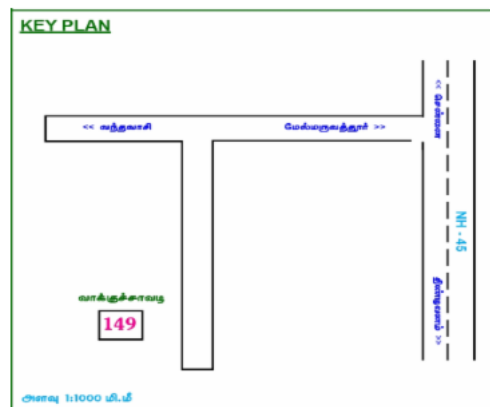

வாக்காளர் பதிவு அலுவலரின்  
கையொப்பம்

Nazri Naksha

Google Map View

Polling Station Building Front View

Polling Station Front View

Cad View

Key MAP View

|   |            |  |            |  |            |
|---|------------|--|------------|--|------------|
| 1<br>பெயர் : சுந்தரம்<br>தந்தை பெயர்: கோவிந்தராஜ்<br>வீட்டு எண் : 1<br>வயது : 69 பாலினம் : ஆண்<br>Photo is available        | TDG0762013 | 2<br>பெயர் : முருகதாஸ்<br>தந்தை பெயர்: கோவிந்தராஜ்<br>வீட்டு எண் : 1<br>வயது : 51 பாலினம் : ஆண்<br>Photo is available  | TDG0492264 | 3<br>பெயர் : பாலாஜி<br>தந்தை பெயர்: குப்புசாமி<br>வீட்டு எண் : 1<br>வயது : 49 பாலினம் : ஆண்<br>Photo is available        | TDG0825273 |
| # 4<br>பெயர் : தேவராசன் கோ<br>தந்தை பெயர்: கோவிந்தன்<br>வீட்டு எண் : 1<br>வயது : 48 பாலினம் : ஆண்<br>Photo is available     | TDG1537257 | 5<br>பெயர் : கோதவரி<br>கணவர் பெயர்: முருகதாஸ்<br>வீட்டு எண் : 1<br>வயது : 47 பாலினம் : பெண்<br>Photo is available      | TDG0702803 | 6<br>பெயர் : கலைச்செல்வி<br>கணவர் பெயர்: பாலாஜி<br>வீட்டு எண் : 1<br>வயது : 46 பாலினம் : பெண்<br>Photo is available      | TDG0825281 |
| 7<br>பெயர் : ஜமுனாராணி<br>கணவர் பெயர்: சரவணன்<br>வீட்டு எண் : 1<br>வயது : 44 பாலினம் : பெண்<br>Photo is available           | TDG0064006 | 8<br>பெயர் : பாலகிருஷ்ணன்<br>தந்தை பெயர்: கோவிந்தன்<br>வீட்டு எண் : 1<br>வயது : 44 பாலினம் : ஆண்<br>Photo is available | FYK1800887 | 9<br>பெயர் : அனுசுயா<br>கணவர் பெயர்: தேவராஜன்<br>வீட்டு எண் : 1<br>வயது : 44 பாலினம் : பெண்<br>Photo is available        | FYK2820835 |
| 10<br>பெயர் : விஜயலட்சுமி<br>கணவர் பெயர்: நந்தகோபால்<br>வீட்டு எண் : 1<br>வயது : 41 பாலினம் : பெண்<br>Photo is available    | TDG0702399 | 11<br>பெயர் : திவ்யா<br>கணவர் பெயர்: கோபி<br>வீட்டு எண் : 1<br>வயது : 40 பாலினம் : பெண்<br>Photo is available          | TDG0762021 | 12<br>பெயர் : பாலாஜி<br>தந்தை பெயர்: கோவிந்தராஜ்<br>வீட்டு எண் : 1<br>வயது : 40 பாலினம் : ஆண்<br>Photo is available      | TDG0597989 |
| 13<br>பெயர் : சுரேஷ்<br>தந்தை பெயர்: கிரஷ்ணன்<br>வீட்டு எண் : 1<br>வயது : 40 பாலினம் : ஆண்<br>Photo is available            | TDG0492272 | 14<br>பெயர் : பார்வதி<br>கணவர் பெயர்: வஜ்ஜிரவேல்<br>வீட்டு எண் : 1<br>வயது : 38 பாலினம் : பெண்<br>Photo is available   | TDG0875872 | 15<br>பெயர் : விஜயா<br>கணவர் பெயர்: சுரேஷ்<br>வீட்டு எண் : 1<br>வயது : 38 பாலினம் : பெண்<br>Photo is available           | TDG0917922 |
| 16<br>பெயர் : விஜயகுமார்<br>தந்தை பெயர்: வெங்கடேசன்<br>வீட்டு எண் : 1<br>வயது : 38 பாலினம் : ஆண்<br>Photo is available      | TDG0064147 | 17<br>பெயர் : நிஜந்தன்<br>தந்தை பெயர்: ஜெயராமன்<br>வீட்டு எண் : 1<br>வயது : 35 பாலினம் : ஆண்<br>Photo is available     | TDG0492280 | 18<br>பெயர் : உலகேஸ்வரன்<br>தந்தை பெயர்: வரதராஜ்<br>வீட்டு எண் : 1<br>வயது : 32 பாலினம் : ஆண்<br>Photo is available      | TDG0491878 |
| 19<br>பெயர் : சசிகுமார்<br>தந்தை பெயர்: ரமேஷ்<br>வீட்டு எண் : 1<br>வயது : 29 பாலினம் : ஆண்<br>Photo is available            | TDG0917971 | 20<br>பெயர் : பிரபாகரன்<br>தந்தை பெயர்: பூபதி<br>வீட்டு எண் : 1<br>வயது : 28 பாலினம் : ஆண்<br>Photo is available       | TDG0917930 | 21<br>பெயர் : ஜெயபாரதன்<br>தந்தை பெயர்: வெங்கடேசன்<br>வீட்டு எண் : 1-11<br>வயது : 44 பாலினம் : ஆண்<br>Photo is available | TDG1042076 |
| 22<br>பெயர் : திலகம்<br>கணவர் பெயர்: பாலாஜி<br>வீட்டு எண் : 1/11<br>வயது : 33 பாலினம் : பெண்<br>Photo is available          | TDG2145175 | 23<br>பெயர் : பிரகாஷ்<br>தந்தை பெயர்: குப்பன்<br>வீட்டு எண் : 1/12<br>வயது : 33 பாலினம் : ஆண்<br>Photo is available    | TDG2047645 | 24<br>பெயர் : பிரகாஷ்<br>தந்தை பெயர்: பூபதி<br>வீட்டு எண் : 1-70<br>வயது : 31 பாலினம் : ஆண்<br>Photo is available        | TDG0597682 |
| 25<br>பெயர் : சுவேதா<br>தந்தை பெயர்: கோவிந்தன்<br>வீட்டு எண் : 1/77<br>வயது : 22 பாலினம் : பெண்<br>Photo is available       | TDG2054708 | 26<br>பெயர் : ஷைலஜா<br>தந்தை பெயர்: கோவிந்தன்<br>வீட்டு எண் : 1/77<br>வயது : 20 பாலினம் : பெண்<br>Photo is available   | TDG2226959 | 27<br>பெயர் : மீரா<br>கணவர் பெயர்: சின்னயன்<br>வீட்டு எண் : 2<br>வயது : 58 பாலினம் : பெண்<br>Photo is available          | TDG1537265 |
| 28<br>பெயர் : சத்திய நாராயணன்<br>தந்தை பெயர்: வெங்கடசாமி<br>வீட்டு எண் : 2<br>வயது : 29 பாலினம் : ஆண்<br>Photo is available | TDG0825265 | 29<br>பெயர் : சரவணன்<br>தந்தை பெயர்: வீரப்பன்<br>வீட்டு எண் : 2/13<br>வயது : 26 பாலினம் : ஆண்<br>Photo is available    | TDG1137942 | 30<br>பெயர் : ஜோதி<br>தந்தை பெயர்: வீரராகவன்<br>வீட்டு எண் : 2/13<br>வயது : 25 பாலினம் : பெண்<br>Photo is available      | TDG1138056 |