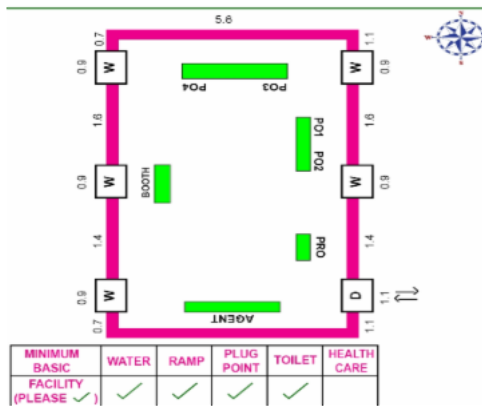

Google Map View

Polling Station Building Front View

Polling Station Front View

Cad View

Key MAP View

1 பெயர் : லலிதா கணவர் பெயர்: பாண்டியன் வீட்டு எண் : 1 வயது : 58 பாலினம் : பெண் Photo is available	TDG0064048	2 பெயர் : அம்சா கணவர் பெயர்: முருகன் வீட்டு எண் : 1 வயது : 42 பாலினம் : பெண் Photo is available	TDG0304683	3 பெயர் : ரேணுகா கணவர் பெயர்: ஞானசேகரன் வீட்டு எண் : 1 வயது : 40 பாலினம் : பெண் Photo is available	TDG0702373
4 பெயர் : பாபு தந்தை பெயர்: லலிதா வீட்டு எண் : 1 வயது : 37 பாலினம் : ஆண் Photo is available	TDG0064055	5 பெயர் : கௌரி கணவர் பெயர்: சுந்தரமூர்த்தி வீட்டு எண் : 1 வயது : 34 பாலினம் : பெண் Photo is available	TDG0702746	6 பெயர் : ஜெயலட்சுமி கணவர் பெயர்: செல்வம் வீட்டு எண் : 1 வயது : 33 பாலினம் : பெண் Photo is available	TDG0441303
7 பெயர் : புவனேஸ்வரி தந்தை பெயர்: செல்வம் வீட்டு எண் : 1 வயது : 32 பாலினம் : பெண் Photo is available	TDG0441311	8 பெயர் : விஜயகுமார் தந்தை பெயர்: முனுசாமி வீட்டு எண் : 1 வயது : 30 பாலினம் : ஆண் Photo is available	TDG0986240	9 பெயர் : விஜயலட்சுமி தந்தை பெயர்: செல்வம் வீட்டு எண் : 1 வயது : 28 பாலினம் : பெண் Photo is available	TDG0986273
10 பெயர் : பூஷணன் தந்தை பெயர்: முருகன் வீட்டு எண் : 1 வயது : 24 பாலினம் : ஆண் Photo is available	TDG1955392	11 பெயர் : சகாதேவன் தந்தை பெயர்: பொன்னன் வீட்டு எண் : 2 வயது : 55 பாலினம் : ஆண் Photo is available	TDG1544899	12 பெயர் : கனகா கணவர் பெயர்: செல்வம் வீட்டு எண் : 2 வயது : 40 பாலினம் : பெண் Photo is available	TDG0138610
13 பெயர் : பாலு தந்தை பெயர்: சின்னபையன் வீட்டு எண் : 2 வயது : 36 பாலினம் : ஆண் Photo is available	TDG0138602	14 பெயர் : விமல் தந்தை பெயர்: முருகன் வீட்டு எண் : 2 வயது : 36 பாலினம் : ஆண் Photo is available	TDG0348565	15 பெயர் : ராஜேஸ்வரி தந்தை பெயர்: செந்தில்குமார் வீட்டு எண் : 2 வயது : 35 பாலினம் : பெண் Photo is available	TDG0304741
16 பெயர் : ஜெயந்தி கணவர் பெயர்: அருள்தாஸ் வீட்டு எண் : 2-92 வயது : 85 பாலினம் : பெண் Photo is available	TDG0702340	17 பெயர் : வினிதா தந்தை பெயர்: நாகராஜ் வீட்டு எண் : 2/109 வயது : 25 பாலினம் : பெண் Photo is available	TDG1966183	18 பெயர் : இளங்கிளி கணவர் பெயர்: பாபு வீட்டு எண் : 2-141 வயது : 33 பாலினம் : பெண் Photo is available	TDG0597518
19 பெயர் : பவானி கணவர் பெயர்: ஆறுமுகம் வீட்டு எண் : 3 வயது : 71 பாலினம் : பெண் Photo is available	TDG0304410	20 பெயர் : ஆறுமுகம் தந்தை பெயர்: கிருஷ்ணன் வீட்டு எண் : 3 வயது : 71 பாலினம் : ஆண் Photo is available	TDG0304428	21 பெயர் : முனுசாமி தந்தை பெயர்: பொன்னன் வீட்டு எண் : 3 வயது : 50 பாலினம் : ஆண் Photo is available	TDG1544907
22 பெயர் : ஏகவல்லி கணவர் பெயர்: முனுசாமி வீட்டு எண் : 3 வயது : 47 பாலினம் : பெண் Photo is available	TDG1544915	23 பெயர் : விஜயலட்சுமி கணவர் பெயர்: பாகியராஜ் வீட்டு எண் : 3 வயது : 37 பாலினம் : பெண் Photo is available	TDG0384016	24 பெயர் : குமரேசன் தந்தை பெயர்: சகாதேவன் வீட்டு எண் : 3 வயது : 33 பாலினம் : ஆண் Photo is available	TDG0384073
25 பெயர் : சக்திராஜ் தந்தை பெயர்: பெருமாள் வீட்டு எண் : 3 வயது : 33 பாலினம் : ஆண் Photo is available	TDG0384032	26 பெயர் : பரணி கணவர் பெயர்: பிரதீபன் வீட்டு எண் : 3 வயது : 31 பாலினம் : பெண் Photo is available	TDG0825208	27 பெயர் : அர்ச்சுனா கணவர் பெயர்: குமரேசன் வீட்டு எண் : 3/2 வயது : 30 பாலினம் : பெண் Photo is available	TDG1963404
28 பெயர் : சுகன்யா தந்தை பெயர்: சண்முகம் வீட்டு எண் : 3/3 வயது : 33 பாலினம் : பெண் Photo is available	TDG0982066	29 பெயர் : அஜித்குமார் தந்தை பெயர்: முனுசாமி வீட்டு எண் : 3/3 வயது : 23 பாலினம் : ஆண் Photo is available	TDG1966266	30 பெயர் : வெங்கடேசன் தந்தை பெயர்: கெட்டிமுத்து வீட்டு எண் : 3/7ஏ வயது : 61 பாலினம் : ஆண் Photo is available	TDG2046001