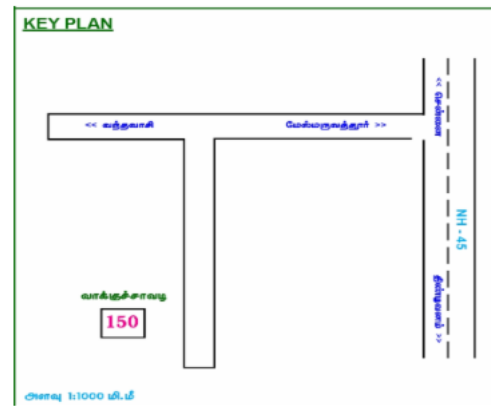

Google Map View

Polling Station Building Front View

Polling Station Front View

Cad View

Key MAP View

1 பெயர் : லலிதா கணவர் பெயர்: பாண்டியன் வீட்டு எண் : 1 வயது : 58 பாலினம் : பெண் Photo is available	TDG0064048	2 பெயர் : அம்சா கணவர் பெயர்: முருகன் வீட்டு எண் : 1 வயது : 42 பாலினம் : பெண் Photo is available	TDG0304683	3 பெயர் : ரேணுகா கணவர் பெயர்: ஞானசேகரன் வீட்டு எண் : 1 வயது : 40 பாலினம் : பெண் Photo is available	TDG0702373
4 பெயர் : பாபு தந்தை பெயர்: லலிதா வீட்டு எண் : 1 வயது : 37 பாலினம் : ஆண் Photo is available	TDG0064055	5 பெயர் : கௌரி கணவர் பெயர்: சுந்தரமூர்த்தி வீட்டு எண் : 1 வயது : 34 பாலினம் : பெண் Photo is available	TDG0702746	6 பெயர் : ஜெயலட்சுமி கணவர் பெயர்: செல்வம் வீட்டு எண் : 1 வயது : 33 பாலினம் : பெண் Photo is available	TDG0441303
7 பெயர் : புவனேஸ்வரி தந்தை பெயர்: செல்வம் வீட்டு எண் : 1 வயது : 32 பாலினம் : பெண் Photo is available	TDG0441311	8 பெயர் : விஜயகுமார் தந்தை பெயர்: முனுசாமி வீட்டு எண் : 1 வயது : 30 பாலினம் : ஆண் Photo is available	TDG0986240	9 பெயர் : விஜயலட்சுமி தந்தை பெயர்: செல்வம் வீட்டு எண் : 1 வயது : 28 பாலினம் : பெண் Photo is available	TDG0986273
10 பெயர் : பூஷணன் தந்தை பெயர்: முருகன் வீட்டு எண் : 1 வயது : 24 பாலினம் : ஆண் Photo is available	TDG1955392	11 பெயர் : சகாதேவன் தந்தை பெயர்: பொன்னன் வீட்டு எண் : 2 வயது : 55 பாலினம் : ஆண் Photo is available	TDG1544899	12 பெயர் : கனகா கணவர் பெயர்: செல்வம் வீட்டு எண் : 2 வயது : 40 பாலினம் : பெண் Photo is available	TDG0138610
13 பெயர் : பாலு தந்தை பெயர்: சின்னபையன் வீட்டு எண் : 2 வயது : 36 பாலினம் : ஆண் Photo is available	TDG0138602	14 பெயர் : விமல் தந்தை பெயர்: முருகன் வீட்டு எண் : 2 வயது : 36 பாலினம் : ஆண் Photo is available	TDG0348565	15 பெயர் : ராஜேஸ்வரி தந்தை பெயர்: செந்தில்குமார் வீட்டு எண் : 2 வயது : 35 பாலினம் : பெண் Photo is available	TDG0304741
16 பெயர் : ஜெயந்தி கணவர் பெயர்: அருள்தாஸ் வீட்டு எண் : 2-92 வயது : 85 பாலினம் : பெண் Photo is available	TDG0702340	17 பெயர் : வினிதா தந்தை பெயர்: நாகராஜ் வீட்டு எண் : 2/109 வயது : 25 பாலினம் : பெண் Photo is available	TDG1966183	18 பெயர் : இளங்கிளி கணவர் பெயர்: பாபு வீட்டு எண் : 2-141 வயது : 33 பாலினம் : பெண் Photo is available	TDG0597518
19 பெயர் : பவானி கணவர் பெயர்: ஆறுமுகம் வீட்டு எண் : 3 வயது : 71 பாலினம் : பெண் Photo is available	TDG0304410	20 பெயர் : ஆறுமுகம் தந்தை பெயர்: கிருஷ்ணன் வீட்டு எண் : 3 வயது : 71 பாலினம் : ஆண் Photo is available	TDG0304428	21 பெயர் : முனுசாமி தந்தை பெயர்: பொன்னன் வீட்டு எண் : 3 வயது : 50 பாலினம் : ஆண் Photo is available	TDG1544907
22 பெயர் : ஏகவல்லி கணவர் பெயர்: முனுசாமி வீட்டு எண் : 3 வயது : 47 பாலினம் : பெண் Photo is available	TDG1544915	23 பெயர் : விஜயலட்சுமி கணவர் பெயர்: பாகியராஜ் வீட்டு எண் : 3 வயது : 37 பாலினம் : பெண் Photo is available	TDG0384016	24 பெயர் : குமரேசன் தந்தை பெயர்: சகாதேவன் வீட்டு எண் : 3 வயது : 33 பாலினம் : ஆண் Photo is available	TDG0384073
25 பெயர் : சக்திராஜ் தந்தை பெயர்: பெருமாள் வீட்டு எண் : 3 வயது : 33 பாலினம் : ஆண் Photo is available	TDG0384032	26 பெயர் : பரணி கணவர் பெயர்: பிரதீபன் வீட்டு எண் : 3 வயது : 31 பாலினம் : பெண் Photo is available	TDG0825208	27 பெயர் : அர்ச்சுனா கணவர் பெயர்: குமரேசன் வீட்டு எண் : 3/2 வயது : 30 பாலினம் : பெண் Photo is available	TDG1963404
28 பெயர் : சுகன்யா தந்தை பெயர்: சண்முகம் வீட்டு எண் : 3/3 வயது : 33 பாலினம் : பெண் Photo is available	TDG0982066	29 பெயர் : அஜித்குமார் தந்தை பெயர்: முனுசாமி வீட்டு எண் : 3/3 வயது : 23 பாலினம் : ஆண் Photo is available	TDG1966266	30 பெயர் : வெங்கடேசன் தந்தை பெயர்: கெட்டிமுத்து வீட்டு எண் : 3/7ஏ வயது : 61 பாலினம் : ஆண் Photo is available	TDG2046001