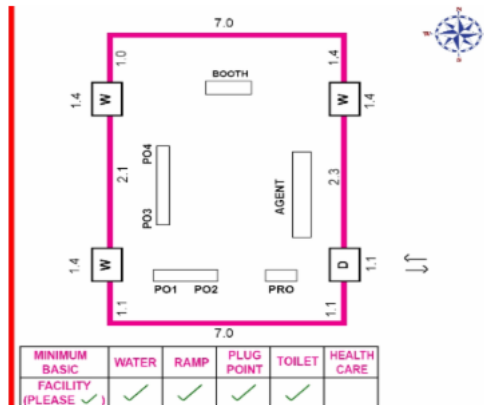

Google Map View

Polling Station Building Front View

Polling Station Front View

Cad View

Key MAP View

KEY PLAN

1 பெயர் : சண்முகசுந்தரம் தந்தை பெயர்: குமார் வீட்டு எண் : 1 வயது : 33 பாலினம் : ஆண் Photo is available	TDG0492652	2 பெயர் : பரித்தி தந்தை பெயர்: நாராயணசாமி வீட்டு எண் : 1 வயது : 31 பாலினம் : பெண் Photo is available	TDG0598714	3 பெயர் : சண்முகம் தந்தை பெயர்: ஆறுமுகம் வீட்டு எண் : 4 வயது : 76 பாலினம் : ஆண் Photo is available	TDG1578822
4 பெயர் : கஸ்தூரி கணவர் பெயர்: சண்முகம் வீட்டு எண் : 4 வயது : 68 பாலினம் : பெண் Photo is available	TDG0117366	5 பெயர் : சுகதா தந்தை பெயர்: சண்முகம் வீட்டு எண் : 4 வயது : 45 பாலினம் : பெண் Photo is available	FYK1135029	6 பெயர் : மோகன்ராஜ் தந்தை பெயர்: நம்பிராஜன் வீட்டு எண் : 4 வயது : 21 பாலினம் : ஆண் Photo is available	TDG2138055
7 பெயர் : செந்தில்குமார் தந்தை பெயர்: மகாலிங்கம் வீட்டு எண் : 6 வயது : 46 பாலினம் : ஆண் Photo is available	FYK2716645	8 பெயர் : ரவி தந்தை பெயர்: ரங்கநாதன் வீட்டு எண் : 8 வயது : 57 பாலினம் : ஆண் Photo is available	TDG1578830	9 பெயர் : தீபா கணவர் பெயர்: ரவி வீட்டு எண் : 8 வயது : 49 பாலினம் : பெண் Photo is available	FYK2716660
10 பெயர் : ரங்கநாதன் தந்தை பெயர்: சின்னதம்பி வீட்டு எண் : 9 வயது : 86 பாலினம் : ஆண் Photo is available	TDG1578848	11 பெயர் : சுற்பகம் கணவர் பெயர்: ரங்கநாதன் வீட்டு எண் : 9 வயது : 77 பாலினம் : பெண் Photo is available	TDG1578855	12 பெயர் : குமார் தந்தை பெயர்: ரங்கநாதன் வீட்டு எண் : 9 வயது : 59 பாலினம் : ஆண் Photo is available	TDG1578863
13 பெயர் : ஜமுனா கணவர் பெயர்: குமார் வீட்டு எண் : 9 வயது : 53 பாலினம் : பெண் Photo is available	TDG1578871	14 பெயர் : சுந்தரமூர்த்தி தந்தை பெயர்: சுப்பராயன் வீட்டு எண் : 10 வயது : 70 பாலினம் : ஆண் Photo is available	TDG1578889	15 பெயர் : கோமதி கணவர் பெயர்: சுந்தரமூர்த்தி வீட்டு எண் : 10 வயது : 60 பாலினம் : பெண் Photo is available	TDG1578897
16 பெயர் : நாராயணசாமி தந்தை பெயர்: கோவிந்தசாமி வீட்டு எண் : 11 வயது : 57 பாலினம் : ஆண் Photo is available	TDG1578905	17 பெயர் : ரகு தந்தை பெயர்: கோவிந்தசாமி வீட்டு எண் : 11 வயது : 53 பாலினம் : ஆண் Photo is available	TDG1578913	18 பெயர் : விஜயலட்சுமி கணவர் பெயர்: நாராயணசாமி வீட்டு எண் : 11 வயது : 50 பாலினம் : பெண் Photo is available	TDG1578921
19 பெயர் : ஸ்ரீதர் தந்தை பெயர்: கோவிந்தசாமி வீட்டு எண் : 11 வயது : 46 பாலினம் : ஆண் Photo is available	TDG1578939	20 பெயர் : கல்பனா கணவர் பெயர்: ரகு வீட்டு எண் : 11 வயது : 43 பாலினம் : பெண் Photo is available	FYK1849819	21 பெயர் : மோகனா கணவர் பெயர்: ஸ்ரீதர் வீட்டு எண் : 11 வயது : 37 பாலினம் : பெண் Photo is available	TDG0703074
22 பெயர் : பிரவீனா தந்தை பெயர்: நாராயணசாமி வீட்டு எண் : 11 வயது : 29 பாலினம் : பெண் Photo is available	TDG0876094	23 பெயர் : ஸ்வேதா தந்தை பெயர்: ரகு வீட்டு எண் : 11 வயது : 22 பாலினம் : பெண் Photo is available	TDG2063154	24 பெயர் : ஜெய பிரியா கணவர் பெயர்: சண்முக சுந்தரம் வீட்டு எண் : 11-2 வயது : 30 பாலினம் : பெண் Photo is available	TDG1991306
25 பெயர் : ஹேமாஸ்ரி ர தந்தை பெயர்: ரகு கோ வீட்டு எண் : 11/3 வயது : 19 பாலினம் : பெண் Photo is available	TDG2262376	26 பெயர் : மல்லிகா கணவர் பெயர்: கிருஷ்ணமூர்த்தி வீட்டு எண் : 12 வயது : 63 பாலினம் : பெண் Photo is available	TDG1578954	27 பெயர் : சரவணன் தந்தை பெயர்: கிருஷ்ணமூர்த்தி வீட்டு எண் : 12-23 வயது : 42 பாலினம் : ஆண் Photo is available	TDG0598789
28 பெயர் : சஞ்சீவி தந்தை பெயர்: பகவாச்சாரி வீட்டு எண் : 13 வயது : 85 பாலினம் : ஆண் Photo is available	TDG1578962	29 பெயர் : ரமணஜோதி தந்தை பெயர்: சஞ்சீவி வீட்டு எண் : 13 வயது : 49 பாலினம் : ஆண் Photo is available	TDG1578970	30 பெயர் : யசோதா கணவர் பெயர்: ரமணஜோதி வீட்டு எண் : 13-22 வயது : 37 பாலினம் : பெண் Photo is available	TDG0492702