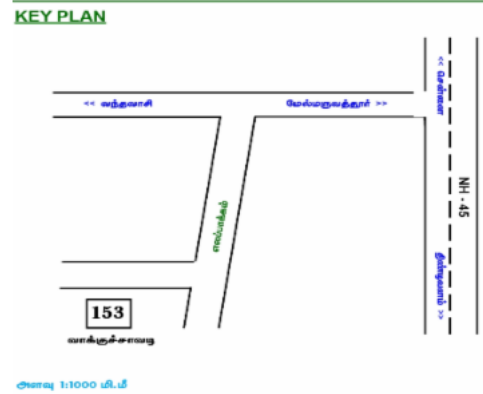

Cad View

Key MAP View