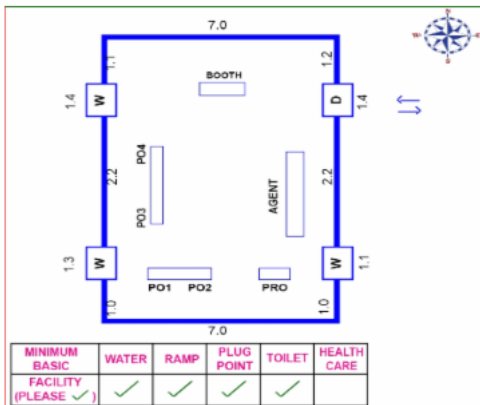

Google Map View

Polling Station Building Front View

Polling Station Front View

Cad View

Key MAP View

1 பெயர் : மரியம்மாள் கணவர் பெயர்: மத்தியாஸ் வீட்டு எண் : 1 வயது : 67 பாலினம் : பெண் Photo is available TDG1594787	2 பெயர் : இரபேல் தந்தை பெயர்: மரிய பிரகாசம் வீட்டு எண் : 1 வயது : 55 பாலினம் : பெண் Photo is available TDG0778795	3 பெயர் : ஜோதி தந்தை பெயர்: மத்தியாஸ் வீட்டு எண் : 1 வயது : 50 பாலினம் : ஆண் Photo is available FYK1850510
4 பெயர் : லியோஜோசப் தந்தை பெயர்: மத்தியாஸ் வீட்டு எண் : 1 வயது : 45 பாலினம் : ஆண் Photo is available FYK2717213	5 பெயர் : குளோரி கணவர் பெயர்: ஜோதி வீட்டு எண் : 1 வயது : 43 பாலினம் : பெண் Photo is available TDG2040277	6 பெயர் : மைதிலி கணவர் பெயர்: பவுல் ராஜ் வீட்டு எண் : 1 வயது : 42 பாலினம் : பெண் Photo is available TDG0305755
7 பெயர் : ஆகாஷ் வில்சன் தந்தை பெயர்: மகிமைதாஸ் வீட்டு எண் : 1 வயது : 30 பாலினம் : ஆண் Photo is available TDG0703686	8 பெயர் : ஜெனிஷாமேரி தந்தை பெயர்: ஜேமஸ் வீட்டு எண் : 1 வயது : 27 பாலினம் : பெண் Photo is available TDG1016534	9 பெயர் : ஆல்வின தந்தை பெயர்: சகாயராஜ் வீட்டு எண் : 1 வயது : 24 பாலினம் : ஆண் Photo is available TDG1945310
10 பெயர் : சுவாதி அருணா கணவர் பெயர்: ஆவ்ரீஷ் வீட்டு எண் : 01 வயது : 23 பாலினம் : பெண் Photo is available TDG2069300	11 பெயர் : ஜெயக்குமார் தந்தை பெயர்: கோட்டமுத்து வீட்டு எண் : 2 வயது : 60 பாலினம் : ஆண் Photo is available TDG1594795	12 பெயர் : கனகவள்ளி கணவர் பெயர்: ஜெயக்குமார் வீட்டு எண் : 2 வயது : 57 பாலினம் : பெண் Photo is available TDG1594803
13 பெயர் : வினோத் குமார் தந்தை பெயர்: ஆறுமுகம் வீட்டு எண் : 2 வயது : 39 பாலினம் : ஆண் Photo is available TDG1042241	14 பெயர் : கீர்த்திஹரன் தந்தை பெயர்: கந்தசாமி வீட்டு எண் : 2 வயது : 31 பாலினம் : ஆண் Photo is available TDG0703496	15 பெயர் : சந்தியா தந்தை பெயர்: ஜெயகுமார் வீட்டு எண் : 2 வயது : 30 பாலினம் : பெண் Photo is available TDG0703462
16 பெயர் : ஆல்பன் சகாரியா தந்தை பெயர்: மார்க்டின் வீட்டு எண் : 2 வயது : 28 பாலினம் : ஆண் Photo is available TDG0918755	17 பெயர் : சுமதி கணவர் பெயர்: இராஜபாண்டி வீட்டு எண் : 2-54 வயது : 38 பாலினம் : பெண் Photo is available TDG1067768	18 பெயர் : இராஜ பாண்டி தந்தை பெயர்: சுப்பையா வீட்டு எண் : 2-54 வயது : 37 பாலினம் : ஆண் Photo is available TDG1072115
19 பெயர் : எ அஸ்வினி கணவர் பெயர்: ஜோசப் வீட்டு எண் : 2/73 வயது : 33 பாலினம் : பெண் Photo is available TDG2039287	20 பெயர் : அனுராக் தந்தை பெயர்: மார்ட்டின் வீட்டு எண் : 2-103 வயது : 34 பாலினம் : ஆண் Photo is available TDG0493221	21 பெயர் : ரோசம்மாள் கணவர் பெயர்: தேவராஜ் வீட்டு எண் : 3 வயது : 66 பாலினம் : பெண் Photo is available TDG0117655
22 பெயர் : ஜானகிராமன் தந்தை பெயர்: தேவராஜன் வீட்டு எண் : 3 வயது : 44 பாலினம் : ஆண் Photo is available FYK2833689	23 பெயர் : தேன்மொழி தந்தை பெயர்: தேவராஜன் வீட்டு எண் : 3 வயது : 38 பாலினம் : பெண் Photo is available FYK2833663	24 பெயர் : காயத்ரி தந்தை பெயர்: ஜெயக்குமார் வீட்டு எண் : 3 வயது : 28 பாலினம் : பெண் Photo is available TDG1016476
25 பெயர் : ஆறுமுகம் தந்தை பெயர்: முனுசாமி வீட்டு எண் : 4 வயது : 68 பாலினம் : ஆண் Photo is available TDG1594811	26 பெயர் : நவநீதம் கணவர் பெயர்: ஆறுமுகம் வீட்டு எண் : 4 வயது : 58 பாலினம் : பெண் Photo is available TDG1594829	27 பெயர் : மகேஷ்குமார் தந்தை பெயர்: ஆறுமுகம் வீட்டு எண் : 4 வயது : 38 பாலினம் : ஆண் Photo is available TDG0066357
28 பெயர் : கோசலை தந்தை பெயர்: சிவகுமார் வீட்டு எண் : 4 வயது : 37 பாலினம் : பெண் Photo is available TDG2002186	29 பெயர் : சிவகுமார் தந்தை பெயர்: ஆறுமுகம் வீட்டு எண் : 4 வயது : 36 பாலினம் : ஆண் Photo is available TDG0066365	30 பெயர் : ராணி கணவர் பெயர்: பெருமாள் வீட்டு எண் : 5 வயது : 74 பாலினம் : பெண் Photo is available TDG1594837