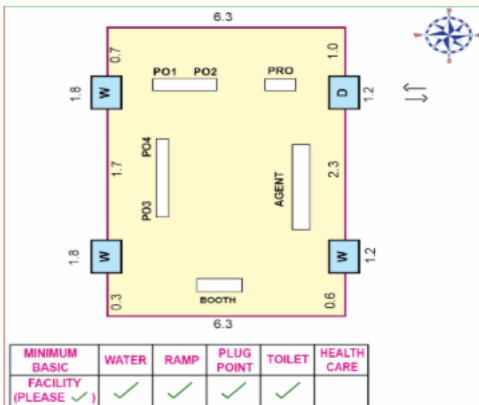

Cad View

Key MAP View