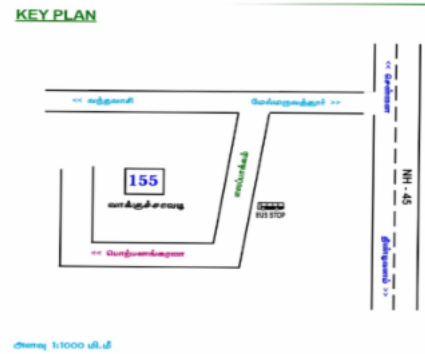

Key MAP View