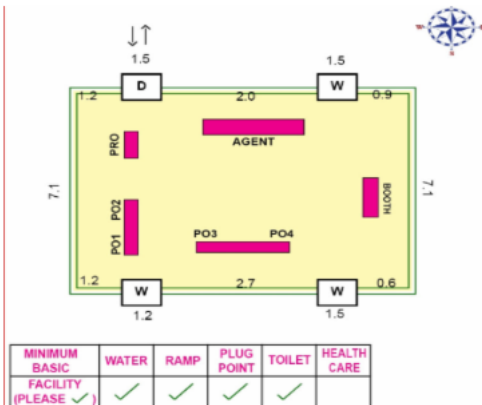

Cad View

Key MAP View