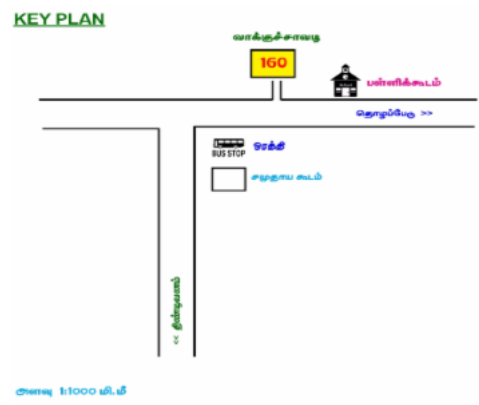

Cad View

Key MAP View