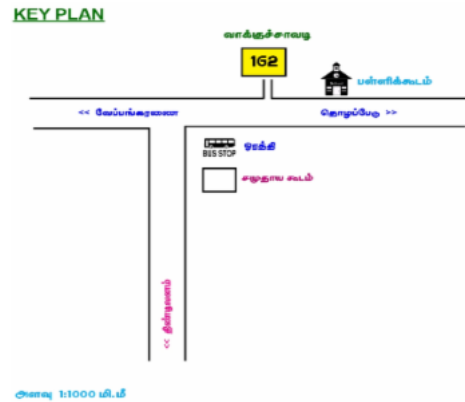

Key MAP View