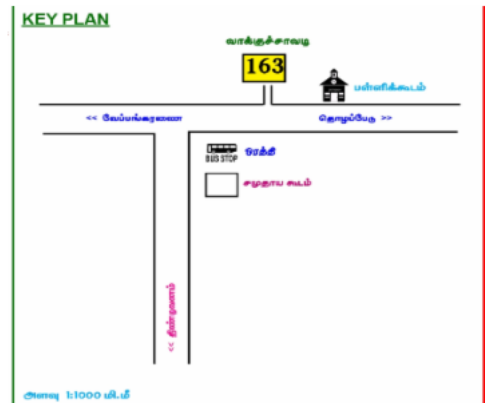

Cad View

Key MAP View