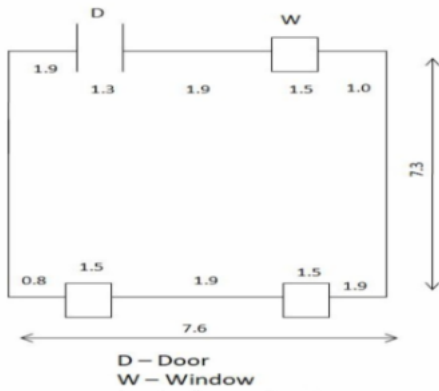

Cad View

Key MAP View