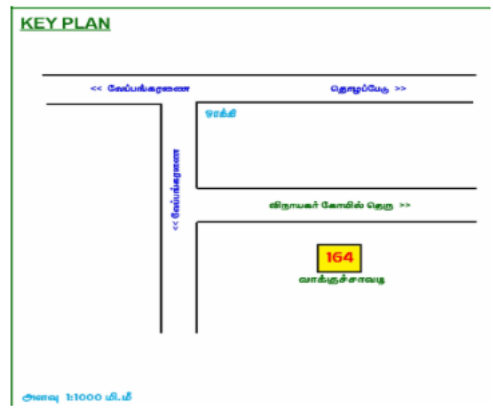

Google Map View

Polling Station Building Front View

Polling Station Front View

Cad View

Key MAP View

1 பெயர் : மௌமலா கணவர் பெயர் : பாபு வீட்டு எண் : 1 வயது : 50 பாலினம் : பெண் Photo is available TDG0828871	2 பெயர் : வனிதா கணவர் பெயர் : சேகர்சரவணன் வீட்டு எண் : 1 வயது : 44 பாலினம் : பெண் Photo is available TDG0072140	3 பெயர் : ஜீலாணி கணவர் பெயர் : யாசின் வீட்டு எண் : 1 வயது : 43 பாலினம் : பெண் Photo is available TDG0602276
4 பெயர் : பாபு தந்தை பெயர் : கண்ணன் வீட்டு எண் : 1 வயது : 42 பாலினம் : ஆண் Photo is available TDG0602367	5 பெயர் : சங்கீதப்பிரியா கணவர் பெயர் : ரவி வீட்டு எண் : 1 வயது : 36 பாலினம் : பெண் Photo is available TDG0877365	6 பெயர் : தங்கம் தந்தை பெயர் : பெருமாள் வீட்டு எண் : 1 வயது : 33 பாலினம் : பெண் Photo is available TDG0602383
7 பெயர் : தனலட்சுமி கணவர் பெயர் : பாபு வீட்டு எண் : 1 வயது : 33 பாலினம் : பெண் Photo is available TDG0602359	8 பெயர் : ஜெயந்தி கணவர் பெயர் : பாபு வீட்டு எண் : 1 வயது : 32 பாலினம் : பெண் Photo is available TDG0706788	# 9 பெயர் : ர் முரளி தந்தை பெயர் : ரகுபதி வீட்டு எண் : 1 வயது : 32 பாலினம் : ஆண் Photo is available TDG0763441
10 பெயர் : திவாகர் தந்தை பெயர் : கண்ணப்பன் வீட்டு எண் : 1 வயது : 32 பாலினம் : ஆண் Photo is available TDG0828665	11 பெயர் : நஸ்ரின் தந்தை பெயர் : உசேன் ஷெரிப் வீட்டு எண் : 1 வயது : 31 பாலினம் : பெண் Photo is available TDG0706994	12 பெயர் : ஷேக் ஜாபர்அலி தந்தை பெயர் : பாபு வீட்டு எண் : 1 வயது : 31 பாலினம் : ஆண் Photo is available TDG0706606
13 பெயர் : வினோத் தந்தை பெயர் : மோகன் வீட்டு எண் : 1 வயது : 30 பாலினம் : ஆண் Photo is available TDG0706804	14 பெயர் : அனிதா கணவர் பெயர் : ஆனந்தராஜ் வீட்டு எண் : 1 வயது : 30 பாலினம் : பெண் Photo is available TDG2052835	15 பெயர் : கலைச்செல்வி தந்தை பெயர் : பாலு வீட்டு எண் : 1 வயது : 29 பாலினம் : பெண் Photo is available TDG0828863
16 பெயர் : மோகன்ராஜ் தந்தை பெயர் : ஸ்ரீனிவாசன் வீட்டு எண் : 1 வயது : 28 பாலினம் : ஆண் Photo is available TDG0920595	17 பெயர் : ஜாஸ்மின் பர்வீன்பானு கணவர் பெயர் : முகமது இக்பால் வீட்டு எண் : 1/8 வயது : 34 பாலினம் : பெண் Photo is available TDG2078137	18 பெயர் : லோகேஷ் தந்தை பெயர் : பாபு வீட்டு எண் : 1/09 வயது : 23 பாலினம் : ஆண் Photo is available TDG2270593
19 பெயர் : கமலேஷ் தந்தை பெயர் : பாபு வீட்டு எண் : 1/09 வயது : 20 பாலினம் : ஆண் Photo is available TDG2202760	20 பெயர் : ரவி ம தந்தை பெயர் : மன்னார் வீட்டு எண் : 1/45 வயது : 52 பாலினம் : ஆண் Photo is available TDG2211571	21 பெயர் : குமார் தந்தை பெயர் : ஏழுமலை வீட்டு எண் : 1A வயது : 29 பாலினம் : ஆண் Photo is available TDG0877340
22 பெயர் : கல்யாணசுந்தரம் தந்தை பெயர் : நடேசன் வீட்டு எண் : 3/238 வயது : 67 பாலினம் : ஆண் Photo is available TDG1121474	23 பெயர் : சரஸ்வதி தந்தை பெயர் : நடேசன் வீட்டு எண் : 3/238 வயது : 59 பாலினம் : பெண் Photo is available TDG1121557	24 பெயர் : உமாமகேஸ்வரி கணவர் பெயர் : கல்யாணசுந்தரம் வீட்டு எண் : 3/238 வயது : 47 பாலினம் : பெண் Photo is available TDG1121573
25 பெயர் : அரவிந்தன் தந்தை பெயர் : கல்யாணசுந்தரம் வீட்டு எண் : 3/238 வயது : 33 பாலினம் : ஆண் Photo is available TDG1121482	26 பெயர் : சரவணன் தந்தை பெயர் : கல்யாணசுந்தரம் வீட்டு எண் : 3/238 வயது : 31 பாலினம் : ஆண் Photo is available TDG1121581	27 பெயர் : பட்டு கணவர் பெயர் : சந்திரன் வீட்டு எண் : 4 வயது : 55 பாலினம் : பெண் Photo is available TDG0496463
28 பெயர் : முகமதுஇக்பால் தந்தை பெயர் : அப்துல்முபார்க் வீட்டு எண் : 4 வயது : 39 பாலினம் : ஆண் Photo is available TDG0118547	29 பெயர் : மும்தாஜ்பேகம் கணவர் பெயர் : சித்திக்அகமது வீட்டு எண் : 4 வயது : 39 பாலினம் : பெண் Photo is available TDG0214817	30 பெயர் : மூர்த்தி தந்தை பெயர் : சந்திரன் வீட்டு எண் : 4 வயது : 29 பாலினம் : ஆண் Photo is available TDG1121441