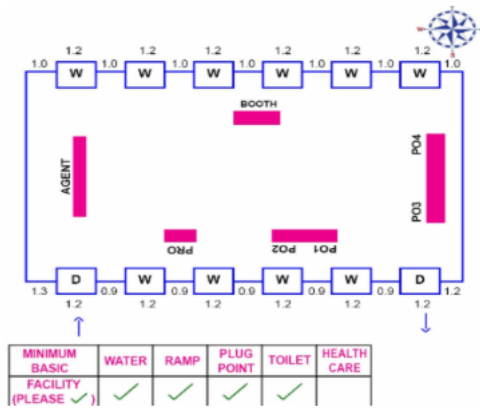

Google Map View

Polling Station Building Front View

Polling Station Front View

Cad View

Key MAP View

1 பெயர் : மௌமலா கணவர் பெயர் : பாபு வீட்டு எண் : 1 வயது : 50 பாலினம் : பெண் Photo is available TDG0828871	2 பெயர் : வனிதா கணவர் பெயர் : சேகர்சரவணன் வீட்டு எண் : 1 வயது : 44 பாலினம் : பெண் Photo is available TDG0072140	3 பெயர் : ஜீலாணி கணவர் பெயர் : யாசின் வீட்டு எண் : 1 வயது : 43 பாலினம் : பெண் Photo is available TDG0602276
4 பெயர் : பாபு தந்தை பெயர் : கண்ணன் வீட்டு எண் : 1 வயது : 42 பாலினம் : ஆண் Photo is available TDG0602367	5 பெயர் : சங்கீதப்பிரியா கணவர் பெயர் : ரவி வீட்டு எண் : 1 வயது : 36 பாலினம் : பெண் Photo is available TDG0877365	6 பெயர் : தங்கம் தந்தை பெயர் : பெருமாள் வீட்டு எண் : 1 வயது : 33 பாலினம் : பெண் Photo is available TDG0602383
7 பெயர் : தனலட்சுமி கணவர் பெயர் : பாபு வீட்டு எண் : 1 வயது : 33 பாலினம் : பெண் Photo is available TDG0602359	8 பெயர் : ஜெயந்தி கணவர் பெயர் : பாபு வீட்டு எண் : 1 வயது : 32 பாலினம் : பெண் Photo is available TDG0706788	# 9 பெயர் : ர் முரளி தந்தை பெயர் : ரகுபதி வீட்டு எண் : 1 வயது : 32 பாலினம் : ஆண் Photo is available TDG0763441
10 பெயர் : திவாகர் தந்தை பெயர் : கண்ணப்பன் வீட்டு எண் : 1 வயது : 32 பாலினம் : ஆண் Photo is available TDG0828665	11 பெயர் : நஸ்ரின் தந்தை பெயர் : உசேன் ஷெரிப் வீட்டு எண் : 1 வயது : 31 பாலினம் : பெண் Photo is available TDG0706994	12 பெயர் : ஷேக் ஜாபர்அலி தந்தை பெயர் : பாபு வீட்டு எண் : 1 வயது : 31 பாலினம் : ஆண் Photo is available TDG0706606
13 பெயர் : வினோத் தந்தை பெயர் : மோகன் வீட்டு எண் : 1 வயது : 30 பாலினம் : ஆண் Photo is available TDG0706804	14 பெயர் : அனிதா கணவர் பெயர் : ஆனந்தராஜ் வீட்டு எண் : 1 வயது : 30 பாலினம் : பெண் Photo is available TDG2052835	15 பெயர் : கலைச்செல்வி தந்தை பெயர் : பாலு வீட்டு எண் : 1 வயது : 29 பாலினம் : பெண் Photo is available TDG0828863
16 பெயர் : மோகன்ராஜ் தந்தை பெயர் : ஸ்ரீனிவாசன் வீட்டு எண் : 1 வயது : 28 பாலினம் : ஆண் Photo is available TDG0920595	17 பெயர் : ஜாஸ்மின் பர்வீன்பானு கணவர் பெயர் : முகமது இக்பால் வீட்டு எண் : 1/8 வயது : 34 பாலினம் : பெண் Photo is available TDG2078137	18 பெயர் : லோகேஷ் தந்தை பெயர் : பாபு வீட்டு எண் : 1/09 வயது : 23 பாலினம் : ஆண் Photo is available TDG2270593
19 பெயர் : கமலேஷ் தந்தை பெயர் : பாபு வீட்டு எண் : 1/09 வயது : 20 பாலினம் : ஆண் Photo is available TDG2202760	20 பெயர் : ரவி ம தந்தை பெயர் : மன்னார் வீட்டு எண் : 1/45 வயது : 52 பாலினம் : ஆண் Photo is available TDG2211571	21 பெயர் : குமார் தந்தை பெயர் : ஏழுமலை வீட்டு எண் : 1A வயது : 29 பாலினம் : ஆண் Photo is available TDG0877340
22 பெயர் : கல்யாணசுந்தரம் தந்தை பெயர் : நடேசன் வீட்டு எண் : 3/238 வயது : 67 பாலினம் : ஆண் Photo is available TDG1121474	23 பெயர் : சரஸ்வதி தந்தை பெயர் : நடேசன் வீட்டு எண் : 3/238 வயது : 59 பாலினம் : பெண் Photo is available TDG1121557	24 பெயர் : உமாமகேஸ்வரி கணவர் பெயர் : கல்யாணசுந்தரம் வீட்டு எண் : 3/238 வயது : 47 பாலினம் : பெண் Photo is available TDG1121573
25 பெயர் : அரவிந்தன் தந்தை பெயர் : கல்யாணசுந்தரம் வீட்டு எண் : 3/238 வயது : 33 பாலினம் : ஆண் Photo is available TDG1121482	26 பெயர் : சரவணன் தந்தை பெயர் : கல்யாணசுந்தரம் வீட்டு எண் : 3/238 வயது : 31 பாலினம் : ஆண் Photo is available TDG1121581	27 பெயர் : பட்டு கணவர் பெயர் : சந்திரன் வீட்டு எண் : 4 வயது : 55 பாலினம் : பெண் Photo is available TDG0496463
28 பெயர் : முகமதுஇக்பால் தந்தை பெயர் : அப்துல்முபார்க் வீட்டு எண் : 4 வயது : 39 பாலினம் : ஆண் Photo is available TDG0118547	29 பெயர் : மும்தாஜ்பேகம் கணவர் பெயர் : சித்திக்அகமது வீட்டு எண் : 4 வயது : 39 பாலினம் : பெண் Photo is available TDG0214817	30 பெயர் : மூர்த்தி தந்தை பெயர் : சந்திரன் வீட்டு எண் : 4 வயது : 29 பாலினம் : ஆண் Photo is available TDG1121441