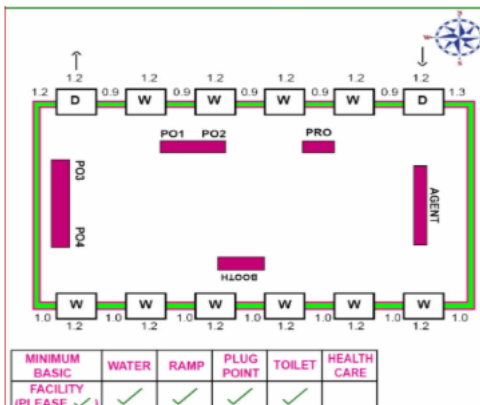

Google Map View

Polling Station Building Front View

Polling Station Front View

Cad View

Key MAP View

KEY PLAN

அளவு 1:1000 மீ.மீ

1 பெயர் : ஏழுமலை தந்தை பெயர்: பூங்கான் வீட்டு எண் : 1 வயது : 66 பாலினம் : ஆண்	TDG1607654 Photo is available	2 பெயர் : முனியம்மாள் கணவர் பெயர்: ஏழுமலை வீட்டு எண் : 1 வயது : 52 பாலினம் : பெண்	TDG1607662 Photo is available	3 பெயர் : திலகவதி கணவர் பெயர்: குமார் வீட்டு எண் : 1 வயது : 46 பாலினம் : பெண்	TDG1018332 Photo is available
4 பெயர் : மகேஸ்வரி கணவர் பெயர்: ஏழுமலை வீட்டு எண் : 1 வயது : 41 பாலினம் : பெண்	TDG0707638 Photo is available	5 பெயர் : வசுமதி கணவர் பெயர்: தங்கமணி வீட்டு எண் : 1 வயது : 40 பாலினம் : பெண்	TDG0763748 Photo is available	6 பெயர் : ஏழுமலை தந்தை பெயர்: பச்சையப்பன் வீட்டு எண் : 1 வயது : 39 பாலினம் : ஆண்	TDG0707646 Photo is available
7 பெயர் : கவிதா கணவர் பெயர்: ரவி வீட்டு எண் : 1 வயது : 38 பாலினம் : பெண்	TDG0763722 Photo is available	8 பெயர் : நாகம்மாள் கணவர் பெயர்: செல்வரமேஷ் வீட்டு எண் : 1 வயது : 36 பாலினம் : பெண்	TDG0602789 Photo is available	9 பெயர் : ரேவதி கணவர் பெயர்: வடிவேலன் வீட்டு எண் : 1 வயது : 35 பாலினம் : பெண்	TDG0877662 Photo is available
10 பெயர் : கௌசல்யா கணவர் பெயர்: விஜி வீட்டு எண் : 1 வயது : 35 பாலினம் : பெண்	TDG1121029 Photo is available	11 பெயர் : மணிகண்டன் தந்தை பெயர்: தம்பிரான் வீட்டு எண் : 1 வயது : 34 பாலினம் : ஆண்	TDG0877670 Photo is available	12 பெயர் : விஜயா கணவர் பெயர்: குமார் வீட்டு எண் : 1 வயது : 34 பாலினம் : பெண்	TDG0763698 Photo is available
13 பெயர் : ரேவதி கணவர் பெயர்: சண்முகம் வீட்டு எண் : 1 வயது : 34 பாலினம் : பெண்	TDG0602557 Photo is available	14 பெயர் : வெங்கடேசன் தந்தை பெயர்: வரதன் வீட்டு எண் : 1 வயது : 34 பாலினம் : ஆண்	TDG0602565 Photo is available	15 பெயர் : வாசுகி கணவர் பெயர்: சுரேஷ் வீட்டு எண் : 1 வயது : 34 பாலினம் : பெண்	TDG0602748 Photo is available
16 பெயர் : கமலக்கண்ணன் தந்தை பெயர்: மாணிக்கம் வீட்டு எண் : 1 வயது : 34 பாலினம் : ஆண்	TDG0707711 Photo is available	17 பெயர் : ஜாக்கின் கணவர் பெயர்: ஆறுமுகம் வீட்டு எண் : 1 வயது : 33 பாலினம் : பெண்	TDG0602540 Photo is available	18 பெயர் : முத்துலட்சுமி கணவர் பெயர்: அனந்தன் வீட்டு எண் : 1 வயது : 33 பாலினம் : பெண்	TDG0602623 Photo is available
19 பெயர் : கீதா தந்தை பெயர்: பழனி வீட்டு எண் : 1 வயது : 33 பாலினம் : பெண்	TDG0602631 Photo is available	20 பெயர் : குணச்செல்வி கணவர் பெயர்: அன்பு வீட்டு எண் : 1 வயது : 33 பாலினம் : பெண்	TDG0763730 Photo is available	21 பெயர் : ரமணி கணவர் பெயர்: சிவக்குமார் வீட்டு எண் : 1 வயது : 32 பாலினம் : பெண்	TDG0877704 Photo is available
22 பெயர் : அமுல் கணவர் பெயர்: செந்தில் வீட்டு எண் : 1 வயது : 32 பாலினம் : பெண்	TDG0602581 Photo is available	23 பெயர் : மெர்சிபாய் த கணவர் பெயர்: பாரதி ஏ வீட்டு எண் : 1 வயது : 32 பாலினம் : பெண்	TDG2242261 Photo is available	24 பெயர் : தேவேந்திரன் தந்தை பெயர்: கந்தசாமி வீட்டு எண் : 1 வயது : 31 பாலினம் : ஆண்	TDG0829317 Photo is available
25 பெயர் : முத்துகிருஷ்ணன் தந்தை பெயர்: பெரியநாயகம் வீட்டு எண் : 1 வயது : 31 பாலினம் : ஆண்	TDG0602599 Photo is available	26 பெயர் : வினோத் தந்தை பெயர்: பொன்னன் வீட்டு எண் : 1 வயது : 30 பாலினம் : ஆண்	TDG0877688 Photo is available	27 பெயர் : தீனதயாளன் அன்பழகன் தந்தை பெயர்: அன்பழகன் வீட்டு எண் : 1 வயது : 30 பாலினம் : ஆண்	TDG0707604 Photo is available
28 பெயர் : வெங்கடேசன் தந்தை பெயர்: பூங்காவணம் வீட்டு எண் : 1 வயது : 29 பாலினம் : ஆண்	TDG0877639 Photo is available	29 பெயர் : கருணாகரன் தந்தை பெயர்: மாணிக்கம் வீட்டு எண் : 1 வயது : 29 பாலினம் : ஆண்	TDG0877647 Photo is available	30 பெயர் : குான் உதயம் தந்தை பெயர்: பெருமாள் வீட்டு எண் : 1 வயது : 29 பாலினம் : ஆண்	TDG0877746 Photo is available