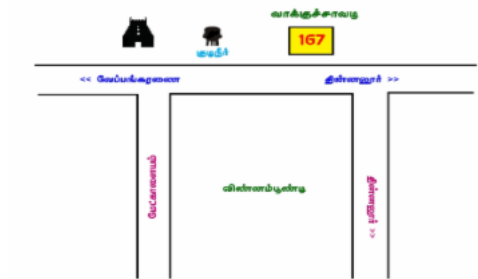

Google Map View

Polling Station Building Front View

Polling Station Front View

Cad View

Key MAP View

KEY PLAN

அளவு 1:1000 மீ.மீ

1 பெயர் : கன்னியப்பன் தந்தை பெயர்: துரைசாமி வீட்டு எண் : 1 வயது : 75 பாலினம் : ஆண்	TDG0602870	Photo is available	2 பெயர் : ஆறுமுகம் தந்தை பெயர்: வெள்ளை வீட்டு எண் : 1 வயது : 52 பாலினம் : ஆண்	TDG1614072	Photo is available	3 பெயர் : வள்ளி கணவர் பெயர்: ஆறுமுகம் வீட்டு எண் : 1 வயது : 49 பாலினம் : பெண்	TDG1614080	Photo is available
4 பெயர் : முருகன் தந்தை பெயர்: பூங்காவனம் வீட்டு எண் : 1 வயது : 44 பாலினம் : ஆண்	TDG0385492	Photo is available	5 பெயர் : மகேஸ்வரி கணவர் பெயர்: கோபாலகிருஷ்ணன் வீட்டு எண் : 1 வயது : 38 பாலினம் : பெண்	TDG0308734	Photo is available	# 6 பெயர் : அஜித்குமார் ஆ தந்தை பெயர்: ஆறுமுகம் வீட்டு எண் : 1-49 வயது : 27 பாலினம் : ஆண்	TDG1042969	Photo is available
7 பெயர் : வெங்கடேசன் தந்தை பெயர்: துரை ராஜ் வீட்டு எண் : 1-70 வயது : 33 பாலினம் : ஆண்	TDG0497602	Photo is available	8 பெயர் : மகாலட்சுமி கணவர் பெயர்: வெங்கடேசன் வீட்டு எண் : 1/70 வயது : 32 பாலினம் : பெண்	TDG2049823	Photo is available	9 பெயர் : சின்ன பாப்பா தந்தை பெயர்: சிவலிங்கம் வீட்டு எண் : 1-70A வயது : 75 பாலினம் : பெண்	TDG0497487	Photo is available
10 பெயர் : பரிமளா கணவர் பெயர்: துரை ராஜ் வீட்டு எண் : 1-70A வயது : 55 பாலினம் : பெண்	TDG0497610	Photo is available	11 பெயர் : மாதவன் தந்தை பெயர்: கிருஷ்ணமூர்த்தி வீட்டு எண் : 1-85 வயது : 37 பாலினம் : ஆண்	TDG0308676	Photo is available	12 பெயர் : முனியம்மாள் கணவர் பெயர்: பெருமாள் வீட்டு எண் : 2 வயது : 72 பாலினம் : பெண்	TDG1614098	Photo is available
13 பெயர் : மாரி தந்தை பெயர்: அய்யாவு வீட்டு எண் : 2 வயது : 60 பாலினம் : ஆண்	TDG1614106	Photo is available	14 பெயர் : அமுதா கணவர் பெயர்: மாரி வீட்டு எண் : 2 வயது : 52 பாலினம் : பெண்	TDG1614114	Photo is available	15 பெயர் : ஜெயந்தி தந்தை பெயர்: பெருமாள் வீட்டு எண் : 2 வயது : 40 பாலினம் : பெண்	FYK2726719	Photo is available
16 பெயர் : பிரபு தந்தை பெயர்: மாரி வீட்டு எண் : 2 வயது : 29 பாலினம் : ஆண்	TDG0829424	Photo is available	17 பெயர் : ஜெயராமன் தந்தை பெயர்: வெள்ளை வீட்டு எண் : 4 வயது : 56 பாலினம் : ஆண்	TDG1614122	Photo is available	18 பெயர் : மல்லிகா கணவர் பெயர்: ஜெயராமன் வீட்டு எண் : 4 வயது : 51 பாலினம் : பெண்	FYK1905017	Photo is available
19 பெயர் : பூவழகி தந்தை பெயர்: மதுரை வீட்டு எண் : 4 வயது : 27 பாலினம் : பெண்	TDG1018522	Photo is available	20 பெயர் : முத்துக்குமரன் தந்தை பெயர்: ஜெயராமன் வீட்டு எண் : 04 வயது : 25 பாலினம் : ஆண்	TDG1142421	Photo is available	21 பெயர் : சீனிவாசன் தந்தை பெயர்: தங்கமணி வீட்டு எண் : 04 வயது : 25 பாலினம் : ஆண்	TDG1875350	Photo is available
22 பெயர் : சரளா ஏ தந்தை பெயர்: ஏழுமலை வீட்டு எண் : 8 வயது : 26 பாலினம் : பெண்	TDG1876234	Photo is available	23 பெயர் : தருண்ராஜ் தந்தை பெயர்: முருகன் வீட்டு எண் : 08 வயது : 25 பாலினம் : ஆண்	TDG1887199	Photo is available	24 பெயர் : மணிகண்டன் தந்தை பெயர்: சேகர் வீட்டு எண் : 12 வயது : 25 பாலினம் : ஆண்	TDG1886944	Photo is available
25 பெயர் : மகாலட்சுமி தந்தை பெயர்: துரைராஜ் வீட்டு எண் : 14 வயது : 24 பாலினம் : பெண்	TDG1875194	Photo is available	26 பெயர் : கார்த்தி கார்த்தி தந்தை பெயர்: சேகர் சேகர் வீட்டு எண் : 15 வயது : 22 பாலினம் : ஆண்	TDG2258655	Photo is available	27 பெயர் : மதுரை தந்தை பெயர்: கண்ணன் வீட்டு எண் : 16 வயது : 67 பாலினம் : ஆண்	TDG1614130	Photo is available
28 பெயர் : ராணி கணவர் பெயர்: மதுரை வீட்டு எண் : 16 வயது : 60 பாலினம் : பெண்	TDG1614148	Photo is available	29 பெயர் : பாலாஜி தந்தை பெயர்: சுப்பராயன் வீட்டு எண் : 16 வயது : 37 பாலினம் : ஆண்	TDG0072983	Photo is available	30 பெயர் : பழனி தந்தை பெயர்: முருகேசன் வீட்டு எண் : 19 வயது : 59 பாலினம் : ஆண்	TDG1042985	Photo is available