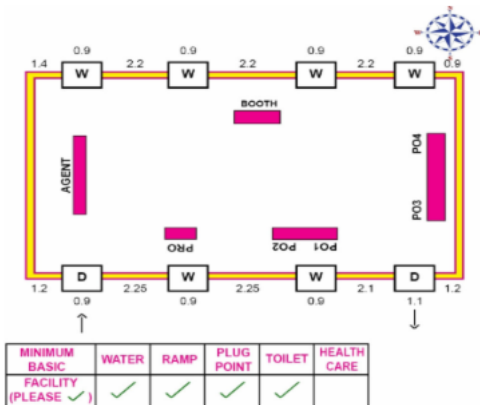

Google Map View

Polling Station Building Front View

Polling Station Front View

Cad View

Key MAP View

KEY PLAN

அளவு 1:1000 மீ.மீ

1 பெயர் : கன்னியப்பன் தந்தை பெயர்: துரைசாமி வீட்டு எண் : 1 வயது : 75 பாலினம் : ஆண்	TDG0602870	Photo is available	2 பெயர் : ஆறுமுகம் தந்தை பெயர்: வெள்ளை வீட்டு எண் : 1 வயது : 52 பாலினம் : ஆண்	TDG1614072	Photo is available	3 பெயர் : வள்ளி கணவர் பெயர்: ஆறுமுகம் வீட்டு எண் : 1 வயது : 49 பாலினம் : பெண்	TDG1614080	Photo is available
4 பெயர் : முருகன் தந்தை பெயர்: பூங்காவனம் வீட்டு எண் : 1 வயது : 44 பாலினம் : ஆண்	TDG0385492	Photo is available	5 பெயர் : மகேஸ்வரி கணவர் பெயர்: கோபாலகிருஷ்ணன் வீட்டு எண் : 1 வயது : 38 பாலினம் : பெண்	TDG0308734	Photo is available	# 6 பெயர் : அஜித்குமார் ஆ தந்தை பெயர்: ஆறுமுகம் வீட்டு எண் : 1-49 வயது : 27 பாலினம் : ஆண்	TDG1042969	Photo is available
7 பெயர் : வெங்கடேசன் தந்தை பெயர்: துரை ராஜ் வீட்டு எண் : 1-70 வயது : 33 பாலினம் : ஆண்	TDG0497602	Photo is available	8 பெயர் : மகாலட்சுமி கணவர் பெயர்: வெங்கடேசன் வீட்டு எண் : 1/70 வயது : 32 பாலினம் : பெண்	TDG2049823	Photo is available	9 பெயர் : சின்ன பாப்பா தந்தை பெயர்: சிவலிங்கம் வீட்டு எண் : 1-70A வயது : 75 பாலினம் : பெண்	TDG0497487	Photo is available
10 பெயர் : பரிமளா கணவர் பெயர்: துரை ராஜ் வீட்டு எண் : 1-70A வயது : 55 பாலினம் : பெண்	TDG0497610	Photo is available	11 பெயர் : மாதவன் தந்தை பெயர்: கிருஷ்ணமூர்த்தி வீட்டு எண் : 1-85 வயது : 37 பாலினம் : ஆண்	TDG0308676	Photo is available	12 பெயர் : முனியம்மாள் கணவர் பெயர்: பெருமாள் வீட்டு எண் : 2 வயது : 72 பாலினம் : பெண்	TDG1614098	Photo is available
13 பெயர் : மாரி தந்தை பெயர்: அய்யாவு வீட்டு எண் : 2 வயது : 60 பாலினம் : ஆண்	TDG1614106	Photo is available	14 பெயர் : அமுதா கணவர் பெயர்: மாரி வீட்டு எண் : 2 வயது : 52 பாலினம் : பெண்	TDG1614114	Photo is available	15 பெயர் : ஜெயந்தி தந்தை பெயர்: பெருமாள் வீட்டு எண் : 2 வயது : 40 பாலினம் : பெண்	FYK2726719	Photo is available
16 பெயர் : பிரபு தந்தை பெயர்: மாரி வீட்டு எண் : 2 வயது : 29 பாலினம் : ஆண்	TDG0829424	Photo is available	17 பெயர் : ஜெயராமன் தந்தை பெயர்: வெள்ளை வீட்டு எண் : 4 வயது : 56 பாலினம் : ஆண்	TDG1614122	Photo is available	18 பெயர் : மல்லிகா கணவர் பெயர்: ஜெயராமன் வீட்டு எண் : 4 வயது : 51 பாலினம் : பெண்	FYK1905017	Photo is available
19 பெயர் : பூவழகி தந்தை பெயர்: மதுரை வீட்டு எண் : 4 வயது : 27 பாலினம் : பெண்	TDG1018522	Photo is available	20 பெயர் : முத்துக்குமரன் தந்தை பெயர்: ஜெயராமன் வீட்டு எண் : 04 வயது : 25 பாலினம் : ஆண்	TDG1142421	Photo is available	21 பெயர் : சீனிவாசன் தந்தை பெயர்: தங்கமணி வீட்டு எண் : 04 வயது : 25 பாலினம் : ஆண்	TDG1875350	Photo is available
22 பெயர் : சரளா ஏ தந்தை பெயர்: ஏழுமலை வீட்டு எண் : 8 வயது : 26 பாலினம் : பெண்	TDG1876234	Photo is available	23 பெயர் : தருண்ராஜ் தந்தை பெயர்: முருகன் வீட்டு எண் : 08 வயது : 25 பாலினம் : ஆண்	TDG1887199	Photo is available	24 பெயர் : மணிகண்டன் தந்தை பெயர்: சேகர் வீட்டு எண் : 12 வயது : 25 பாலினம் : ஆண்	TDG1886944	Photo is available
25 பெயர் : மகாலட்சுமி தந்தை பெயர்: துரைராஜ் வீட்டு எண் : 14 வயது : 24 பாலினம் : பெண்	TDG1875194	Photo is available	26 பெயர் : கார்த்தி கார்த்தி தந்தை பெயர்: சேகர் சேகர் வீட்டு எண் : 15 வயது : 22 பாலினம் : ஆண்	TDG2258655	Photo is available	27 பெயர் : மதுரை தந்தை பெயர்: கண்ணன் வீட்டு எண் : 16 வயது : 67 பாலினம் : ஆண்	TDG1614130	Photo is available
28 பெயர் : ராணி கணவர் பெயர்: மதுரை வீட்டு எண் : 16 வயது : 60 பாலினம் : பெண்	TDG1614148	Photo is available	29 பெயர் : பாலாஜி தந்தை பெயர்: சுப்பராயன் வீட்டு எண் : 16 வயது : 37 பாலினம் : ஆண்	TDG0072983	Photo is available	30 பெயர் : பழனி தந்தை பெயர்: முருகேசன் வீட்டு எண் : 19 வயது : 59 பாலினம் : ஆண்	TDG1042985	Photo is available