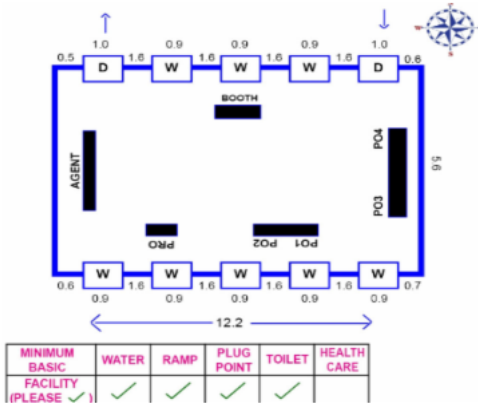

Google Map View

Polling Station Building Front View

Polling Station Front View

Cad View

Key MAP View

1 பெயர் : கிருஷ்ணன் தந்தை பெயர்: கோட்டையன் வீட்டு எண் : 1 வயது : 84 பாலினம் : ஆண்	TDG0498238 Photo is available	2 பெயர் : லட்சுமி கணவர் பெயர்: கிருஷ்ணன் வீட்டு எண் : 1 வயது : 73 பாலினம் : பெண்	TDG0498220 Photo is available	3 பெயர் : சின்னகண்ணு தந்தை பெயர்: முனுசாமி வீட்டு எண் : 1 வயது : 72 பாலினம் : ஆண்	TDG1664051 Photo is available
4 பெயர் : மணி தந்தை பெயர்: செங்கேணி வீட்டு எண் : 1 வயது : 66 பாலினம் : ஆண்	TDG1664069 Photo is available	5 பெயர் : வசந்தா கணவர் பெயர்: மணி வீட்டு எண் : 1 வயது : 65 பாலினம் : பெண்	TDG1664077 Photo is available	6 பெயர் : ராமாயி கணவர் பெயர்: அன்பு வீட்டு எண் : 1 வயது : 52 பாலினம் : பெண்	TDG1664085 Photo is available
7 பெயர் : துளசி கணவர் பெயர்: சின்னகண்ணு வீட்டு எண் : 1 வயது : 49 பாலினம் : பெண்	TDG1664093 Photo is available	8 பெயர் : ரமேஷ் தந்தை பெயர்: மணி வீட்டு எண் : 1 வயது : 49 பாலினம் : ஆண்	TDG1664101 Photo is available	9 பெயர் : ரவி தந்தை பெயர்: மணி வீட்டு எண் : 1 வயது : 44 பாலினம் : ஆண்	FYK1207646 Photo is available
10 பெயர் : சித்ரா கணவர் பெயர்: ரமேஷ் வீட்டு எண் : 1 வயது : 43 பாலினம் : பெண்	TDG0118885 Photo is available	11 பெயர் : யசோதா தந்தை பெயர்: ஆறுமுகம் வீட்டு எண் : 1 வயது : 39 பாலினம் : பெண்	TDG1142702 Photo is available	12 பெயர் : புஷ்பா கணவர் பெயர்: முருகன் வீட்டு எண் : 1 வயது : 37 பாலினம் : பெண்	FYK2837656 Photo is available
13 பெயர் : வனிதா கணவர் பெயர்: ஆனந்தன் வீட்டு எண் : 1 வயது : 36 பாலினம் : பெண்	TDG0877878 Photo is available	14 பெயர் : காமாட்சி கணவர் பெயர்: ரவி வீட்டு எண் : 1 வயது : 36 பாலினம் : பெண்	TDG2233021 Photo is available	15 பெயர் : மணிகண்டன் தந்தை பெயர்: வீரராகவன் வீட்டு எண் : 1 வயது : 29 பாலினம் : ஆண்	TDG0829614 Photo is available
16 பெயர் : அருண் குமார் தந்தை பெயர்: சின்னகண்ணு வீட்டு எண் : 1 வயது : 22 பாலினம் : ஆண்	TDG2185585 Photo is available	17 பெயர் : பிரித்தி தந்தை பெயர்: ரமேஷ் வீட்டு எண் : 1 வயது : 20 பாலினம் : பெண்	TDG2232411 Photo is available	18 பெயர் : ரீனிஷா தந்தை பெயர்: மூர்த்தி வீட்டு எண் : 1-27 வயது : 26 பாலினம் : பெண்	TDG1064096 Photo is available
19 பெயர் : லட்சுமி கணவர் பெயர்: கேசவன் வீட்டு எண் : 2 வயது : 58 பாலினம் : பெண்	TDG1664119 Photo is available	20 பெயர் : ஆராயி கணவர் பெயர்: ஜெயராமன் வீட்டு எண் : 3 வயது : 77 பாலினம் : பெண்	TDG1666270 Photo is available	21 பெயர் : பொன்னுசாமி தந்தை பெயர்: சின்னதம்பி வீட்டு எண் : 3 வயது : 72 பாலினம் : ஆண்	TDG1666288 Photo is available
22 பெயர் : ரேணுகா கணவர் பெயர்: வீரராகவன் வீட்டு எண் : 3 வயது : 57 பாலினம் : பெண்	TDG1666296 Photo is available	23 பெயர் : ராஜா தந்தை பெயர்: முத்து வீட்டு எண் : 3 வயது : 48 பாலினம் : ஆண்	TDG1666304 Photo is available	24 பெயர் : கிருஷ்ணன் தந்தை பெயர்: ஜெயராமன் வீட்டு எண் : 3 வயது : 43 பாலினம் : ஆண்	FYK1206929 Photo is available
25 பெயர் : ஆனந்தன் தந்தை பெயர்: பொன்னுசாமி வீட்டு எண் : 3 வயது : 43 பாலினம் : ஆண்	FYK1206887 Photo is available	26 பெயர் : ரேவதி கணவர் பெயர்: கிருஷ்ணன் வீட்டு எண் : 3 வயது : 33 பாலினம் : பெண்	TDG0708602 Photo is available	27 பெயர் : பாண்டியன் தந்தை பெயர்: கேசவன் வீட்டு எண் : 3 வயது : 31 பாலினம் : ஆண்	TDG0708594 Photo is available
28 பெயர் : முத்து தந்தை பெயர்: முணியாண்டி வீட்டு எண் : 3 வயது : 30 பாலினம் : ஆண்	TDG0708404 Photo is available	29 பெயர் : சந்தாணகிருஷ்ணன் தந்தை பெயர்: பொன்னன் வீட்டு எண் : 3 வயது : 29 பாலினம் : ஆண்	TDG0920975 Photo is available	30 பெயர் : அருண் குமார் தந்தை பெயர்: அன்பு வீட்டு எண் : 3 வயது : 29 பாலினம் : ஆண்	TDG0920967 Photo is available