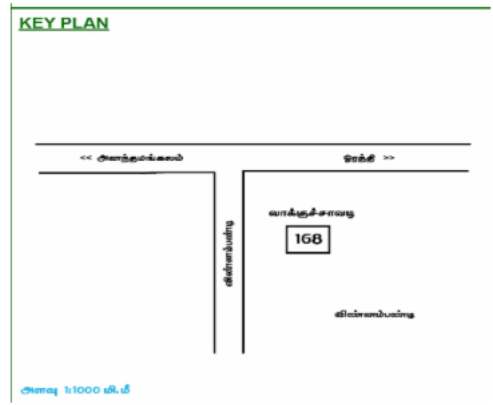

Google Map View

Polling Station Building Front View

Polling Station Front View

Cad View

Key MAP View

1 பெயர் : கிருஷ்ணன் தந்தை பெயர்: கோட்டையன் வீட்டு எண் : 1 வயது : 84 பாலினம் : ஆண்	TDG0498238 Photo is available	2 பெயர் : லட்சுமி கணவர் பெயர்: கிருஷ்ணன் வீட்டு எண் : 1 வயது : 73 பாலினம் : பெண்	TDG0498220 Photo is available	3 பெயர் : சின்னகண்ணு தந்தை பெயர்: முனுசாமி வீட்டு எண் : 1 வயது : 72 பாலினம் : ஆண்	TDG1664051 Photo is available
4 பெயர் : மணி தந்தை பெயர்: செங்கேணி வீட்டு எண் : 1 வயது : 66 பாலினம் : ஆண்	TDG1664069 Photo is available	5 பெயர் : வசந்தா கணவர் பெயர்: மணி வீட்டு எண் : 1 வயது : 65 பாலினம் : பெண்	TDG1664077 Photo is available	6 பெயர் : ராமாயி கணவர் பெயர்: அன்பு வீட்டு எண் : 1 வயது : 52 பாலினம் : பெண்	TDG1664085 Photo is available
7 பெயர் : துளசி கணவர் பெயர்: சின்னகண்ணு வீட்டு எண் : 1 வயது : 49 பாலினம் : பெண்	TDG1664093 Photo is available	8 பெயர் : ரமேஷ் தந்தை பெயர்: மணி வீட்டு எண் : 1 வயது : 49 பாலினம் : ஆண்	TDG1664101 Photo is available	9 பெயர் : ரவி தந்தை பெயர்: மணி வீட்டு எண் : 1 வயது : 44 பாலினம் : ஆண்	FYK1207646 Photo is available
10 பெயர் : சித்ரா கணவர் பெயர்: ரமேஷ் வீட்டு எண் : 1 வயது : 43 பாலினம் : பெண்	TDG0118885 Photo is available	11 பெயர் : யசோதா தந்தை பெயர்: ஆறுமுகம் வீட்டு எண் : 1 வயது : 39 பாலினம் : பெண்	TDG1142702 Photo is available	12 பெயர் : புஷ்பா கணவர் பெயர்: முருகன் வீட்டு எண் : 1 வயது : 37 பாலினம் : பெண்	FYK2837656 Photo is available
13 பெயர் : வனிதா கணவர் பெயர்: ஆனந்தன் வீட்டு எண் : 1 வயது : 36 பாலினம் : பெண்	TDG0877878 Photo is available	14 பெயர் : காமாட்சி கணவர் பெயர்: ரவி வீட்டு எண் : 1 வயது : 36 பாலினம் : பெண்	TDG2233021 Photo is available	15 பெயர் : மணிகண்டன் தந்தை பெயர்: வீரராகவன் வீட்டு எண் : 1 வயது : 29 பாலினம் : ஆண்	TDG0829614 Photo is available
16 பெயர் : அருண் குமார் தந்தை பெயர்: சின்னகண்ணு வீட்டு எண் : 1 வயது : 22 பாலினம் : ஆண்	TDG2185585 Photo is available	17 பெயர் : பிரித்தி தந்தை பெயர்: ரமேஷ் வீட்டு எண் : 1 வயது : 20 பாலினம் : பெண்	TDG2232411 Photo is available	18 பெயர் : ரீனிஷா தந்தை பெயர்: மூர்த்தி வீட்டு எண் : 1-27 வயது : 26 பாலினம் : பெண்	TDG1064096 Photo is available
19 பெயர் : லட்சுமி கணவர் பெயர்: கேசவன் வீட்டு எண் : 2 வயது : 58 பாலினம் : பெண்	TDG1664119 Photo is available	20 பெயர் : ஆராயி கணவர் பெயர்: ஜெயராமன் வீட்டு எண் : 3 வயது : 77 பாலினம் : பெண்	TDG1666270 Photo is available	21 பெயர் : பொன்னுசாமி தந்தை பெயர்: சின்னதம்பி வீட்டு எண் : 3 வயது : 72 பாலினம் : ஆண்	TDG1666288 Photo is available
22 பெயர் : ரேணுகா கணவர் பெயர்: வீரராகவன் வீட்டு எண் : 3 வயது : 57 பாலினம் : பெண்	TDG1666296 Photo is available	23 பெயர் : ராஜா தந்தை பெயர்: முத்து வீட்டு எண் : 3 வயது : 48 பாலினம் : ஆண்	TDG1666304 Photo is available	24 பெயர் : கிருஷ்ணன் தந்தை பெயர்: ஜெயராமன் வீட்டு எண் : 3 வயது : 43 பாலினம் : ஆண்	FYK1206929 Photo is available
25 பெயர் : ஆனந்தன் தந்தை பெயர்: பொன்னுசாமி வீட்டு எண் : 3 வயது : 43 பாலினம் : ஆண்	FYK1206887 Photo is available	26 பெயர் : ரேவதி கணவர் பெயர்: கிருஷ்ணன் வீட்டு எண் : 3 வயது : 33 பாலினம் : பெண்	TDG0708602 Photo is available	27 பெயர் : பாண்டியன் தந்தை பெயர்: கேசவன் வீட்டு எண் : 3 வயது : 31 பாலினம் : ஆண்	TDG0708594 Photo is available
28 பெயர் : முத்து தந்தை பெயர்: முணியாண்டி வீட்டு எண் : 3 வயது : 30 பாலினம் : ஆண்	TDG0708404 Photo is available	29 பெயர் : சந்தாணகிருஷ்ணன் தந்தை பெயர்: பொன்னன் வீட்டு எண் : 3 வயது : 29 பாலினம் : ஆண்	TDG0920975 Photo is available	30 பெயர் : அருண் குமார் தந்தை பெயர்: அன்பு வீட்டு எண் : 3 வயது : 29 பாலினம் : ஆண்	TDG0920967 Photo is available