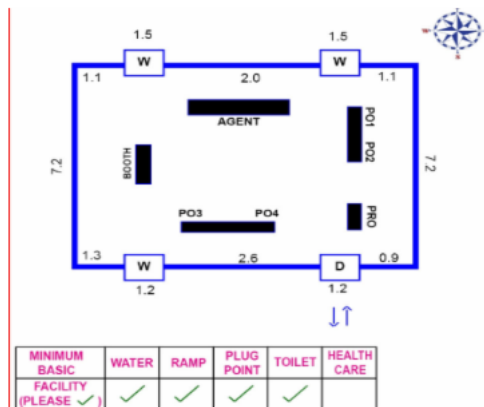

Google Map View

Polling Station Building Front View

Polling Station Front View

Cad View

Key MAP View

1 பெயர் : பொன்னம்மாள் கணவர் பெயர்: முனுசாமி வீட்டு எண் : 1 வயது : 69 பாலினம் : பெண்	TDG0497735 Photo is available	2 பெயர் : கணகராணி கணவர் பெயர்: ஏழுமலை வீட்டு எண் : 1 வயது : 67 பாலினம் : பெண்	TDG1678796 Photo is available	3 பெயர் : ஜெயகாந்தன் தந்தை பெயர்: ஏழுமலை வீட்டு எண் : 1 வயது : 44 பாலினம் : ஆண்	FYK2726164 Photo is available
4 பெயர் : உமா கணவர் பெயர்: இராஜா வீட்டு எண் : 1 வயது : 41 பாலினம் : பெண்	TDG0708917 Photo is available	5 பெயர் : தீபா கணவர் பெயர்: விஜயன் வீட்டு எண் : 1 வயது : 40 பாலினம் : பெண்	TDG0498253 Photo is available	6 பெயர் : சூபினி கணவர் பெயர்: ரஞ்சித்குமார் வீட்டு எண் : 1 வயது : 38 பாலினம் : பெண்	TDG0603712 Photo is available
7 பெயர் : அனுசுயா இதரர் பெயர்: கணகராணி வீட்டு எண் : 1 வயது : 37 பாலினம் : பெண்	TDG0498246 Photo is available	8 பெயர் : வனிதா கணவர் பெயர்: பிரபு வீட்டு எண் : 1 வயது : 36 பாலினம் : பெண்	TDG0763946 Photo is available	9 பெயர் : சேகர் தந்தை பெயர்: அண்ணாதுரை வீட்டு எண் : 1 வயது : 35 பாலினம் : ஆண்	TDG0497693 Photo is available
10 பெயர் : சிவக்குமார் தந்தை பெயர்: ராஜேந்திரன் வீட்டு எண் : 1 வயது : 33 பாலினம் : ஆண்	TDG0603720 Photo is available	11 பெயர் : யுவராஜ் தந்தை பெயர்: ஏழுமலை வீட்டு எண் : 1 வயது : 33 பாலினம் : ஆண்	TDG0497800 Photo is available	12 பெயர் : சிவரஞ்சனி கணவர் பெயர்: சங்கர் வீட்டு எண் : 1 வயது : 32 பாலினம் : பெண்	TDG0603647 Photo is available
13 பெயர் : ரகு தந்தை பெயர்: காளி வீட்டு எண் : 1 வயது : 32 பாலினம் : ஆண்	TDG0497818 Photo is available	14 பெயர் : மகேஸ்வரி தந்தை பெயர்: ஜெயபால் வீட்டு எண் : 1 வயது : 32 பாலினம் : பெண்	TDG0497933 Photo is available	15 பெயர் : ராஜ்குமார் தந்தை பெயர்: கரிவரதன் வீட்டு எண் : 1 வயது : 31 பாலினம் : ஆண்	TDG0603696 Photo is available
16 பெயர் : சுரேஷ் தந்தை பெயர்: ரேணு வீட்டு எண் : 1 வயது : 31 பாலினம் : ஆண்	TDG0708669 Photo is available	17 பெயர் : மணிமாறன் தந்தை பெயர்: சுப்ரமணி வீட்டு எண் : 1 வயது : 31 பாலினம் : ஆண்	TDG0708677 Photo is available	18 பெயர் : பூவரசன் தந்தை பெயர்: முனுசாமி வீட்டு எண் : 1 வயது : 30 பாலினம் : ஆண்	TDG0708685 Photo is available
19 பெயர் : புருஷோத்தமன் தந்தை பெயர்: முனுசாமி வீட்டு எண் : 1 வயது : 30 பாலினம் : ஆண்	TDG0708693 Photo is available	20 பெயர் : விஜயகுமார் தந்தை பெயர்: சுப்பிரமணி வீட்டு எண் : 1 வயது : 30 பாலினம் : ஆண்	TDG0763854 Photo is available	21 பெயர் : சல்பா கணவர் பெயர்: புருஷோத்தமன் வீட்டு எண் : 1 வயது : 30 பாலினம் : பெண்	TDG1142991 Photo is available
22 பெயர் : ஜெயதிவ்யா கணவர் பெயர்: பூவரசன் வீட்டு எண் : 1 வயது : 30 பாலினம் : பெண்	TDG2097368 Photo is available	23 பெயர் : ஸ்டாலின் தந்தை பெயர்: பீமன் வீட்டு எண் : 1 வயது : 29 பாலினம் : ஆண்	TDG0921239 Photo is available	24 பெயர் : அருங்குமார் தந்தை பெயர்: ராஜேந்திரன் வீட்டு எண் : 1 வயது : 28 பாலினம் : ஆண்	TDG0921221 Photo is available
25 பெயர் : கன்னியப்பன் தந்தை பெயர்: இராஜேந்திரன் வீட்டு எண் : 1 வயது : 28 பாலினம் : ஆண்	TDG0921205 Photo is available	26 பெயர் : பிரியா கணவர் பெயர்: விஜயகுமார் வீட்டு எண் : 01 வயது : 28 பாலினம் : பெண்	TDG2009827 Photo is available	27 பெயர் : ஆர்த்தி தாயின் பெயர்: அமுதா வீட்டு எண் : 01 வயது : 22 பாலினம் : பெண்	TDG2125078 Photo is available
28 பெயர் : தீபிகா தந்தை பெயர்: அரிதாஸ் வீட்டு எண் : 1 வயது : 19 பாலினம் : பெண்	TDG2264778 Photo is available	29 பெயர் : சத்தார்ஜி கே தந்தை பெயர்: கேசவன் வீட்டு எண் : 1/22 வயது : 19 பாலினம் : பெண்	TDG2267052 Photo is available	30 பெயர் : எட்டியான் தந்தை பெயர்: சில்பாகரன் வீட்டு எண் : 2 வயது : 61 பாலினம் : ஆண்	TDG1678820 Photo is available