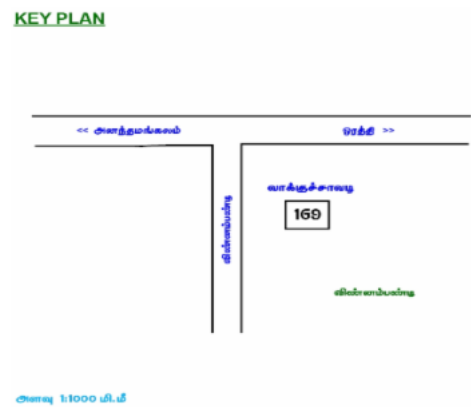

Google Map View

Polling Station Building Front View

Polling Station Front View

Cad View

Key MAP View

1 பெயர் : பொன்னம்மாள் கணவர் பெயர்: முனுசாமி வீட்டு எண் : 1 வயது : 69 பாலினம் : பெண்	TDG0497735 Photo is available	2 பெயர் : கணகராணி கணவர் பெயர்: ஏழுமலை வீட்டு எண் : 1 வயது : 67 பாலினம் : பெண்	TDG1678796 Photo is available	3 பெயர் : ஜெயகாந்தன் தந்தை பெயர்: ஏழுமலை வீட்டு எண் : 1 வயது : 44 பாலினம் : ஆண்	FYK2726164 Photo is available
4 பெயர் : உமா கணவர் பெயர்: இராஜா வீட்டு எண் : 1 வயது : 41 பாலினம் : பெண்	TDG0708917 Photo is available	5 பெயர் : தீபா கணவர் பெயர்: விஜயன் வீட்டு எண் : 1 வயது : 40 பாலினம் : பெண்	TDG0498253 Photo is available	6 பெயர் : சூபினி கணவர் பெயர்: ரஞ்சித்குமார் வீட்டு எண் : 1 வயது : 38 பாலினம் : பெண்	TDG0603712 Photo is available
7 பெயர் : அனுசுயா இதரர் பெயர்: கணகராணி வீட்டு எண் : 1 வயது : 37 பாலினம் : பெண்	TDG0498246 Photo is available	8 பெயர் : வனிதா கணவர் பெயர்: பிரபு வீட்டு எண் : 1 வயது : 36 பாலினம் : பெண்	TDG0763946 Photo is available	9 பெயர் : சேகர் தந்தை பெயர்: அண்ணாதுரை வீட்டு எண் : 1 வயது : 35 பாலினம் : ஆண்	TDG0497693 Photo is available
10 பெயர் : சிவக்குமார் தந்தை பெயர்: ராஜேந்திரன் வீட்டு எண் : 1 வயது : 33 பாலினம் : ஆண்	TDG0603720 Photo is available	11 பெயர் : யுவராஜ் தந்தை பெயர்: ஏழுமலை வீட்டு எண் : 1 வயது : 33 பாலினம் : ஆண்	TDG0497800 Photo is available	12 பெயர் : சிவரஞ்சனி கணவர் பெயர்: சங்கர் வீட்டு எண் : 1 வயது : 32 பாலினம் : பெண்	TDG0603647 Photo is available
13 பெயர் : ரகு தந்தை பெயர்: காளி வீட்டு எண் : 1 வயது : 32 பாலினம் : ஆண்	TDG0497818 Photo is available	14 பெயர் : மகேஸ்வரி தந்தை பெயர்: ஜெயபால் வீட்டு எண் : 1 வயது : 32 பாலினம் : பெண்	TDG0497933 Photo is available	15 பெயர் : ராஜ்குமார் தந்தை பெயர்: கரிவரதன் வீட்டு எண் : 1 வயது : 31 பாலினம் : ஆண்	TDG0603696 Photo is available
16 பெயர் : சுரேஷ் தந்தை பெயர்: ரேணு வீட்டு எண் : 1 வயது : 31 பாலினம் : ஆண்	TDG0708669 Photo is available	17 பெயர் : மணிமாறன் தந்தை பெயர்: சுப்ரமணி வீட்டு எண் : 1 வயது : 31 பாலினம் : ஆண்	TDG0708677 Photo is available	18 பெயர் : பூவரசன் தந்தை பெயர்: முனுசாமி வீட்டு எண் : 1 வயது : 30 பாலினம் : ஆண்	TDG0708685 Photo is available
19 பெயர் : புருஷோத்தமன் தந்தை பெயர்: முனுசாமி வீட்டு எண் : 1 வயது : 30 பாலினம் : ஆண்	TDG0708693 Photo is available	20 பெயர் : விஜயகுமார் தந்தை பெயர்: சுப்பிரமணி வீட்டு எண் : 1 வயது : 30 பாலினம் : ஆண்	TDG0763854 Photo is available	21 பெயர் : சல்பா கணவர் பெயர்: புருஷோத்தமன் வீட்டு எண் : 1 வயது : 30 பாலினம் : பெண்	TDG1142991 Photo is available
22 பெயர் : ஜெயதிவ்யா கணவர் பெயர்: பூவரசன் வீட்டு எண் : 1 வயது : 30 பாலினம் : பெண்	TDG2097368 Photo is available	23 பெயர் : ஸ்டாலின் தந்தை பெயர்: பீமன் வீட்டு எண் : 1 வயது : 29 பாலினம் : ஆண்	TDG0921239 Photo is available	24 பெயர் : அருங்குமார் தந்தை பெயர்: ராஜேந்திரன் வீட்டு எண் : 1 வயது : 28 பாலினம் : ஆண்	TDG0921221 Photo is available
25 பெயர் : கன்னியப்பன் தந்தை பெயர்: இராஜேந்திரன் வீட்டு எண் : 1 வயது : 28 பாலினம் : ஆண்	TDG0921205 Photo is available	26 பெயர் : பிரியா கணவர் பெயர்: விஜயகுமார் வீட்டு எண் : 01 வயது : 28 பாலினம் : பெண்	TDG2009827 Photo is available	27 பெயர் : ஆர்த்தி தாயின் பெயர்: அமுதா வீட்டு எண் : 01 வயது : 22 பாலினம் : பெண்	TDG2125078 Photo is available
28 பெயர் : தீபிகா தந்தை பெயர்: அரிதாஸ் வீட்டு எண் : 1 வயது : 19 பாலினம் : பெண்	TDG2264778 Photo is available	29 பெயர் : சத்தார்ஜி கே தந்தை பெயர்: கேசவன் வீட்டு எண் : 1/22 வயது : 19 பாலினம் : பெண்	TDG2267052 Photo is available	30 பெயர் : எட்டியான் தந்தை பெயர்: சில்பாகரன் வீட்டு எண் : 2 வயது : 61 பாலினம் : ஆண்	TDG1678820 Photo is available