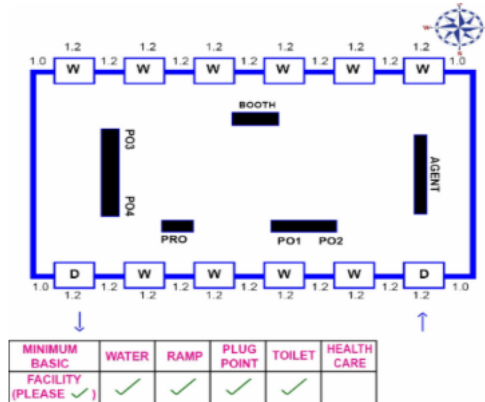

Google Map View

Polling Station Building Front View

Polling Station Front View

Cad View

Key MAP View

1 பெயர் : பொற்கனியம்மாள் கணவர் பெயர்: ஆரிமுத்து வீட்டு எண் : 1 வயது : 71 பாலினம் : பெண்	FYK1913821	Photo is available	2 பெயர் : பாண்டுரங்கன் தந்தை பெயர்: ராஜி வீட்டு எண் : 1 வயது : 68 பாலினம் : ஆண்	TDG0498527	Photo is available	3 பெயர் : ஜீவா கணவர் பெயர்: முனுசாமி வீட்டு எண் : 1 வயது : 58 பாலினம் : பெண்	TDG0498444	Photo is available
4 பெயர் : மல்லிகா கணவர் பெயர்: ஏழுமலை வீட்டு எண் : 1 வயது : 56 பாலினம் : பெண்	TDG0309385	Photo is available	5 பெயர் : சண்முகம் தந்தை பெயர்: ராஜகோபால் வீட்டு எண் : 1 வயது : 56 பாலினம் : ஆண்	TDG0878041	Photo is available	6 பெயர் : பச்சையம்மாள் கணவர் பெயர்: தனுஷ் வீட்டு எண் : 1 வயது : 53 பாலினம் : பெண்	TDG0498618	Photo is available
7 பெயர் : கன்னியம்மாள் கணவர் பெயர்: முனுசாமி வீட்டு எண் : 1 வயது : 53 பாலினம் : பெண்	TDG0829895	Photo is available	8 பெயர் : துரை தந்தை பெயர்: ஆரிமுத்து வீட்டு எண் : 1 வயது : 52 பாலினம் : ஆண்	FYK1913870	Photo is available	9 பெயர் : சமதி கணவர் பெயர்: சண்முகம் வீட்டு எண் : 1 வயது : 50 பாலினம் : பெண்	TDG0878058	Photo is available
10 பெயர் : ஏழுமலை தந்தை பெயர்: பூங்காவனம் வீட்டு எண் : 1 வயது : 47 பாலினம் : ஆண்	FYK2837763	Photo is available	11 பெயர் : தண்டபாணி தந்தை பெயர்: சடையன் வீட்டு எண் : 1 வயது : 47 பாலினம் : ஆண்	TDG0498568	Photo is available	12 பெயர் : பச்சையம்மாள் கணவர் பெயர்: துரை வீட்டு எண் : 1 வயது : 46 பாலினம் : பெண்	FYK1913904	Photo is available
13 பெயர் : பாஞ்சாலை தந்தை பெயர்: சகாதேவன் வீட்டு எண் : 1 வயது : 45 பாலினம் : பெண்	TDG0309286	Photo is available	14 பெயர் : இருச்சம்மாள் கணவர் பெயர்: ஏழுமலை வீட்டு எண் : 1 வயது : 42 பாலினம் : பெண்	TDG0709238	Photo is available	15 பெயர் : நடராஜ் தந்தை பெயர்: ஜானகிராமன் வீட்டு எண் : 1 வயது : 40 பாலினம் : ஆண்	TDG0432757	Photo is available
16 பெயர் : சத்யா கணவர் பெயர்: வெங்கடேசன் வீட்டு எண் : 1 வயது : 39 பாலினம் : பெண்	TDG0309393	Photo is available	17 பெயர் : லட்சுமணன் தந்தை பெயர்: ஏழுமலை வீட்டு எண் : 1 வயது : 39 பாலினம் : ஆண்	TDG0309260	Photo is available	18 பெயர் : கோவிந்தன் தந்தை பெயர்: முனுசாமி வீட்டு எண் : 1 வயது : 38 பாலினம் : ஆண்	TDG0829903	Photo is available
19 பெயர் : ஏழுமலை தந்தை பெயர்: அண்ணாமலை வீட்டு எண் : 1 வயது : 36 பாலினம் : ஆண்	TDG0074732	Photo is available	20 பெயர் : துரை தந்தை பெயர்: அன்பழகன் வீட்டு எண் : 1 வயது : 36 பாலினம் : ஆண்	TDG0074740	Photo is available	21 பெயர் : ரேவதி கணவர் பெயர்: ஏழுமலை வீட்டு எண் : 1 வயது : 36 பாலினம் : பெண்	TDG0216150	Photo is available
22 பெயர் : வெங்கடேசன் தந்தை பெயர்: அங்கமுத்து வீட்டு எண் : 1 வயது : 36 பாலினம் : ஆண்	TDG0309252	Photo is available	23 பெயர் : கோதை தந்தை பெயர்: ஏழுமலை வீட்டு எண் : 1 வயது : 36 பாலினம் : பெண்	TDG0709295	Photo is available	24 பெயர் : ரமேஷ் தந்தை பெயர்: கிருஷ்ணமூர்த்தி வீட்டு எண் : 1 வயது : 34 பாலினம் : ஆண்	TDG0432781	Photo is available
25 பெயர் : முனியம்மாள் கணவர் பெயர்: கோவிந்தன் வீட்டு எண் : 1 வயது : 33 பாலினம் : பெண்	TDG0829929	Photo is available	26 பெயர் : ஞானவேல் தந்தை பெயர்: தனசேகரன் வீட்டு எண் : 1 வயது : 32 பாலினம் : ஆண்	TDG0709014	Photo is available	27 பெயர் : சமதி கணவர் பெயர்: யுவராஜ் வீட்டு எண் : 1 வயது : 31 பாலினம் : பெண்	TDG0709105	Photo is available
28 பெயர் : ராமன் தந்தை பெயர்: பச்சையப்பன் வீட்டு எண் : 1 வயது : 31 பாலினம் : ஆண்	TDG0829960	Photo is available	29 பெயர் : சங்கீதா கணவர் பெயர்: கோவிந்தன் வீட்டு எண் : 1 வயது : 31 பாலினம் : பெண்	TDG1120435	Photo is available	30 பெயர் : வேலு தந்தை பெயர்: ஏழுமலை வீட்டு எண் : 1 வயது : 30 பாலினம் : ஆண்	TDG0604181	Photo is available