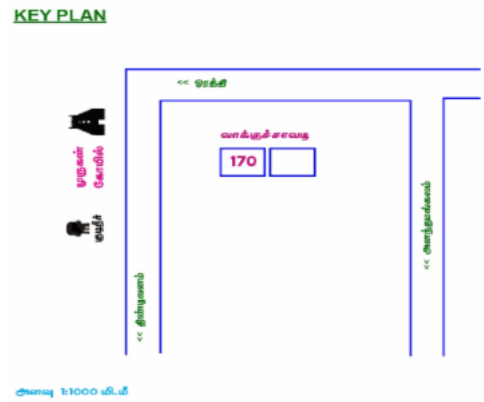

Google Map View

Polling Station Building Front View

Polling Station Front View

Cad View

Key MAP View

1 பெயர் : பொற்கனியம்மாள் கணவர் பெயர்: ஆரிமுத்து வீட்டு எண் : 1 வயது : 71 பாலினம் : பெண்	FYK1913821	Photo is available	2 பெயர் : பாண்டுரங்கன் தந்தை பெயர்: ராஜி வீட்டு எண் : 1 வயது : 68 பாலினம் : ஆண்	TDG0498527	Photo is available	3 பெயர் : ஜீவா கணவர் பெயர்: முனுசாமி வீட்டு எண் : 1 வயது : 58 பாலினம் : பெண்	TDG0498444	Photo is available
4 பெயர் : மல்லிகா கணவர் பெயர்: ஏழுமலை வீட்டு எண் : 1 வயது : 56 பாலினம் : பெண்	TDG0309385	Photo is available	5 பெயர் : சண்முகம் தந்தை பெயர்: ராஜகோபால் வீட்டு எண் : 1 வயது : 56 பாலினம் : ஆண்	TDG0878041	Photo is available	6 பெயர் : பச்சையம்மாள் கணவர் பெயர்: தனுஷ் வீட்டு எண் : 1 வயது : 53 பாலினம் : பெண்	TDG0498618	Photo is available
7 பெயர் : கன்னியம்மாள் கணவர் பெயர்: முனுசாமி வீட்டு எண் : 1 வயது : 53 பாலினம் : பெண்	TDG0829895	Photo is available	8 பெயர் : துரை தந்தை பெயர்: ஆரிமுத்து வீட்டு எண் : 1 வயது : 52 பாலினம் : ஆண்	FYK1913870	Photo is available	9 பெயர் : சமதி கணவர் பெயர்: சண்முகம் வீட்டு எண் : 1 வயது : 50 பாலினம் : பெண்	TDG0878058	Photo is available
10 பெயர் : ஏழுமலை தந்தை பெயர்: பூங்காவனம் வீட்டு எண் : 1 வயது : 47 பாலினம் : ஆண்	FYK2837763	Photo is available	11 பெயர் : தண்டபாணி தந்தை பெயர்: சடையன் வீட்டு எண் : 1 வயது : 47 பாலினம் : ஆண்	TDG0498568	Photo is available	12 பெயர் : பச்சையம்மாள் கணவர் பெயர்: துரை வீட்டு எண் : 1 வயது : 46 பாலினம் : பெண்	FYK1913904	Photo is available
13 பெயர் : பாஞ்சாலை தந்தை பெயர்: சகாதேவன் வீட்டு எண் : 1 வயது : 45 பாலினம் : பெண்	TDG0309286	Photo is available	14 பெயர் : இருச்சம்மாள் கணவர் பெயர்: ஏழுமலை வீட்டு எண் : 1 வயது : 42 பாலினம் : பெண்	TDG0709238	Photo is available	15 பெயர் : நடராஜ் தந்தை பெயர்: ஜானகிராமன் வீட்டு எண் : 1 வயது : 40 பாலினம் : ஆண்	TDG0432757	Photo is available
16 பெயர் : சத்யா கணவர் பெயர்: வெங்கடேசன் வீட்டு எண் : 1 வயது : 39 பாலினம் : பெண்	TDG0309393	Photo is available	17 பெயர் : லட்சுமணன் தந்தை பெயர்: ஏழுமலை வீட்டு எண் : 1 வயது : 39 பாலினம் : ஆண்	TDG0309260	Photo is available	18 பெயர் : கோவிந்தன் தந்தை பெயர்: முனுசாமி வீட்டு எண் : 1 வயது : 38 பாலினம் : ஆண்	TDG0829903	Photo is available
19 பெயர் : ஏழுமலை தந்தை பெயர்: அண்ணாமலை வீட்டு எண் : 1 வயது : 36 பாலினம் : ஆண்	TDG0074732	Photo is available	20 பெயர் : துரை தந்தை பெயர்: அன்பழகன் வீட்டு எண் : 1 வயது : 36 பாலினம் : ஆண்	TDG0074740	Photo is available	21 பெயர் : ரேவதி கணவர் பெயர்: ஏழுமலை வீட்டு எண் : 1 வயது : 36 பாலினம் : பெண்	TDG0216150	Photo is available
22 பெயர் : வெங்கடேசன் தந்தை பெயர்: அங்கமுத்து வீட்டு எண் : 1 வயது : 36 பாலினம் : ஆண்	TDG0309252	Photo is available	23 பெயர் : கோதை தந்தை பெயர்: ஏழுமலை வீட்டு எண் : 1 வயது : 36 பாலினம் : பெண்	TDG0709295	Photo is available	24 பெயர் : ரமேஷ் தந்தை பெயர்: கிருஷ்ணமூர்த்தி வீட்டு எண் : 1 வயது : 34 பாலினம் : ஆண்	TDG0432781	Photo is available
25 பெயர் : முனியம்மாள் கணவர் பெயர்: கோவிந்தன் வீட்டு எண் : 1 வயது : 33 பாலினம் : பெண்	TDG0829929	Photo is available	26 பெயர் : ஞானவேல் தந்தை பெயர்: தனசேகரன் வீட்டு எண் : 1 வயது : 32 பாலினம் : ஆண்	TDG0709014	Photo is available	27 பெயர் : சமதி கணவர் பெயர்: யுவராஜ் வீட்டு எண் : 1 வயது : 31 பாலினம் : பெண்	TDG0709105	Photo is available
28 பெயர் : ராமன் தந்தை பெயர்: பச்சையப்பன் வீட்டு எண் : 1 வயது : 31 பாலினம் : ஆண்	TDG0829960	Photo is available	29 பெயர் : சங்கீதா கணவர் பெயர்: கோவிந்தன் வீட்டு எண் : 1 வயது : 31 பாலினம் : பெண்	TDG1120435	Photo is available	30 பெயர் : வேலு தந்தை பெயர்: ஏழுமலை வீட்டு எண் : 1 வயது : 30 பாலினம் : ஆண்	TDG0604181	Photo is available