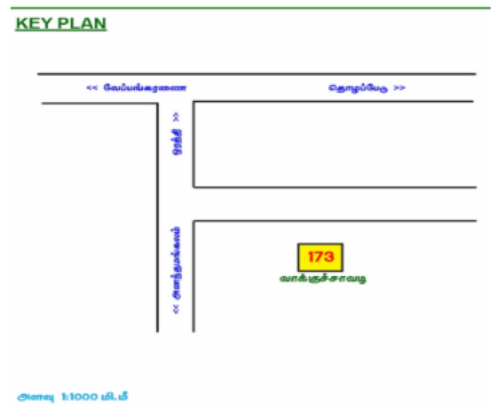

Google Map View

Polling Station Building Front View

Polling Station Front View

Cad View

Key MAP View

1	TDG0830513	பெயர் : ருக்கு கணவர் பெயர்: துரைசாமி வீட்டு எண் : 1 வயது : 85 பாலினம் : பெண்	Photo is available	2	TDG0830554	பெயர் : ஆண்டாள் கணவர் பெயர்: ராமலிங்கம் வீட்டு எண் : 1 வயது : 75 பாலினம் : பெண்	Photo is available	3	TDG1120112	பெயர் : எல்லம்மாள் கணவர் பெயர்: சூப்பன் வீட்டு எண் : 1 வயது : 75 பாலினம் : பெண்	Photo is available
4	TDG1758416	பெயர் : கிருஷ்ணன் தந்தை பெயர்: இருசன் வீட்டு எண் : 1 வயது : 69 பாலினம் : ஆண்	Photo is available	5	TDG1758424	பெயர் : வள்ளி கணவர் பெயர்: கிருஷ்ணன் வீட்டு எண் : 1 வயது : 64 பாலினம் : பெண்	Photo is available	6	TDG0922070	பெயர் : நாகம்மாள் கணவர் பெயர்: ஏழுமலை வீட்டு எண் : 1 வயது : 63 பாலினம் : பெண்	Photo is available
7	TDG0830521	பெயர் : மல்லிகா கணவர் பெயர்: மணிவண்ணன் வீட்டு எண் : 1 வயது : 62 பாலினம் : பெண்	Photo is available	8	TDG1758432	பெயர் : மாசிலாமணி தந்தை பெயர்: பெருமாள் வீட்டு எண் : 1 வயது : 58 பாலினம் : ஆண்	Photo is available	9	TDG0878629	பெயர் : அலமேலு கணவர் பெயர்: சீனிவாசன் வீட்டு எண் : 1 வயது : 56 பாலினம் : பெண்	Photo is available
10	TDG0764126	பெயர் : சிவக்குமார் தந்தை பெயர்: வீரப்பன் வீட்டு எண் : 1 வயது : 51 பாலினம் : ஆண்	Photo is available	11	TDG0922054	பெயர் : அய்யப்பன் தந்தை பெயர்: ஏழுமலை வீட்டு எண் : 1 வயது : 48 பாலினம் : ஆண்	Photo is available	12	TDG1758440	பெயர் : அமுதா கணவர் பெயர்: மாசிலாமணி வீட்டு எண் : 1 வயது : 48 பாலினம் : பெண்	Photo is available
13	FYK2770709	பெயர் : மகாலிங்கம் தந்தை பெயர்: சுந்தரராஜன் வீட்டு எண் : 1 வயது : 41 பாலினம் : ஆண்	Photo is available	14	TDG0710574	பெயர் : கமலம் கணவர் பெயர்: ஏழுமலை வீட்டு எண் : 1 வயது : 40 பாலினம் : பெண்	Photo is available	15	TDG0499319	பெயர் : தனலட்சுமி தந்தை பெயர்: நாராயணன் வீட்டு எண் : 1 வயது : 39 பாலினம் : பெண்	Photo is available
16	TDG1019231	பெயர் : சிவக்குமார் தந்தை பெயர்: பரசுராமன் வீட்டு எண் : 1 வயது : 37 பாலினம் : ஆண்	Photo is available	17	TDG0878512	பெயர் : எழிலரசி கணவர் பெயர்: சிவக்குமார் வீட்டு எண் : 1 வயது : 37 பாலினம் : பெண்	Photo is available	18	TDG1019223	பெயர் : சசிகுமார் தந்தை பெயர்: சீனிவாசப்பிள்ளை வீட்டு எண் : 1 வயது : 34 பாலினம் : ஆண்	Photo is available
19	TDG0416495	பெயர் : சுதர்சன் தந்தை பெயர்: சுவாமி வீட்டு எண் : 1 வயது : 33 பாலினம் : ஆண்	Photo is available	20	TDG0922120	பெயர் : ராதா கணவர் பெயர்: பார்த்தசாரதி வீட்டு எண் : 1 வயது : 31 பாலினம் : பெண்	Photo is available	21	TDG0961227	பெயர் : ரேவதி கணவர் பெயர்: சுதர்சன் வீட்டு எண் : 1 வயது : 30 பாலினம் : பெண்	Photo is available
22	TDG0961250	பெயர் : கார்த்திக் தந்தை பெயர்: ரவி வீட்டு எண் : 1 வயது : 30 பாலினம் : ஆண்	Photo is available	23	TDG0764142	பெயர் : பாரகோபால் தந்தை பெயர்: சிவக்குமார் வீட்டு எண் : 1 வயது : 30 பாலினம் : ஆண்	Photo is available	24	TDG0710210	பெயர் : நாராயணன் தந்தை பெயர்: மணி வீட்டு எண் : 1 வயது : 30 பாலினம் : ஆண்	Photo is available
25	TDG0922005	பெயர் : விஜயபாரதி கணவர் பெயர்: விஜயகுமார் வீட்டு எண் : 1 வயது : 28 பாலினம் : பெண்	Photo is available	26	TDG0922021	பெயர் : லோகநாதன் தந்தை பெயர்: ஜெயராமன் வீட்டு எண் : 1 வயது : 28 பாலினம் : ஆண்	Photo is available	27	TDG1019199	பெயர் : விஜயகுமார் தந்தை பெயர்: ராமதாஸ் வீட்டு எண் : 1 வயது : 28 பாலினம் : ஆண்	Photo is available
28	TDG1019272	பெயர் : திணைக்குமார் தந்தை பெயர்: ஜெகதீசன் வீட்டு எண் : 1 வயது : 27 பாலினம் : ஆண்	Photo is available	29	TDG1019322	பெயர் : கனகா தந்தை பெயர்: காசிநாதன் வீட்டு எண் : 1 வயது : 27 பாலினம் : பெண்	Photo is available	30	TDG1019330	பெயர் : விநாயகமூர்த்தி தந்தை பெயர்: பழனி வீட்டு எண் : 1 வயது : 27 பாலினம் : ஆண்	Photo is available