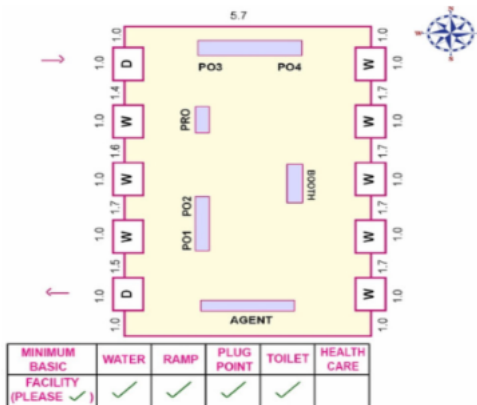

Google Map View

Polling Station Building Front View

Polling Station Front View

Cad View

Key MAP View

1	TDG0830513	பெயர் : ருக்கு கணவர் பெயர்: துரைசாமி வீட்டு எண் : 1 வயது : 85 பாலினம் : பெண்	Photo is available	2	TDG0830554	பெயர் : ஆண்டாள் கணவர் பெயர்: ராமலிங்கம் வீட்டு எண் : 1 வயது : 75 பாலினம் : பெண்	Photo is available	3	TDG1120112	பெயர் : எல்லம்மாள் கணவர் பெயர்: சூப்பன் வீட்டு எண் : 1 வயது : 75 பாலினம் : பெண்	Photo is available
4	TDG1758416	பெயர் : கிருஷ்ணன் தந்தை பெயர்: இருசன் வீட்டு எண் : 1 வயது : 69 பாலினம் : ஆண்	Photo is available	5	TDG1758424	பெயர் : வள்ளி கணவர் பெயர்: கிருஷ்ணன் வீட்டு எண் : 1 வயது : 64 பாலினம் : பெண்	Photo is available	6	TDG0922070	பெயர் : நாகம்மாள் கணவர் பெயர்: ஏழுமலை வீட்டு எண் : 1 வயது : 63 பாலினம் : பெண்	Photo is available
7	TDG0830521	பெயர் : மல்லிகா கணவர் பெயர்: மணிவண்ணன் வீட்டு எண் : 1 வயது : 62 பாலினம் : பெண்	Photo is available	8	TDG1758432	பெயர் : மாசிலாமணி தந்தை பெயர்: பெருமாள் வீட்டு எண் : 1 வயது : 58 பாலினம் : ஆண்	Photo is available	9	TDG0878629	பெயர் : அலமேலு கணவர் பெயர்: சீனிவாசன் வீட்டு எண் : 1 வயது : 56 பாலினம் : பெண்	Photo is available
10	TDG0764126	பெயர் : சிவக்குமார் தந்தை பெயர்: வீரப்பன் வீட்டு எண் : 1 வயது : 51 பாலினம் : ஆண்	Photo is available	11	TDG0922054	பெயர் : அய்யப்பன் தந்தை பெயர்: ஏழுமலை வீட்டு எண் : 1 வயது : 48 பாலினம் : ஆண்	Photo is available	12	TDG1758440	பெயர் : அமுதா கணவர் பெயர்: மாசிலாமணி வீட்டு எண் : 1 வயது : 48 பாலினம் : பெண்	Photo is available
13	FYK2770709	பெயர் : மகாலிங்கம் தந்தை பெயர்: சுந்தரராஜன் வீட்டு எண் : 1 வயது : 41 பாலினம் : ஆண்	Photo is available	14	TDG0710574	பெயர் : கமலம் கணவர் பெயர்: ஏழுமலை வீட்டு எண் : 1 வயது : 40 பாலினம் : பெண்	Photo is available	15	TDG0499319	பெயர் : தனலட்சுமி தந்தை பெயர்: நாராயணன் வீட்டு எண் : 1 வயது : 39 பாலினம் : பெண்	Photo is available
16	TDG1019231	பெயர் : சிவக்குமார் தந்தை பெயர்: பரசுராமன் வீட்டு எண் : 1 வயது : 37 பாலினம் : ஆண்	Photo is available	17	TDG0878512	பெயர் : எழிலரசி கணவர் பெயர்: சிவக்குமார் வீட்டு எண் : 1 வயது : 37 பாலினம் : பெண்	Photo is available	18	TDG1019223	பெயர் : சசிகுமார் தந்தை பெயர்: சீனிவாசப்பிள்ளை வீட்டு எண் : 1 வயது : 34 பாலினம் : ஆண்	Photo is available
19	TDG0416495	பெயர் : சுதர்சன் தந்தை பெயர்: சுவாமி வீட்டு எண் : 1 வயது : 33 பாலினம் : ஆண்	Photo is available	20	TDG0922120	பெயர் : ராதா கணவர் பெயர்: பார்த்தசாரதி வீட்டு எண் : 1 வயது : 31 பாலினம் : பெண்	Photo is available	21	TDG0961227	பெயர் : ரேவதி கணவர் பெயர்: சுதர்சன் வீட்டு எண் : 1 வயது : 30 பாலினம் : பெண்	Photo is available
22	TDG0961250	பெயர் : கார்த்திக் தந்தை பெயர்: ரவி வீட்டு எண் : 1 வயது : 30 பாலினம் : ஆண்	Photo is available	23	TDG0764142	பெயர் : பாரகோபால் தந்தை பெயர்: சிவக்குமார் வீட்டு எண் : 1 வயது : 30 பாலினம் : ஆண்	Photo is available	24	TDG0710210	பெயர் : நாராயணன் தந்தை பெயர்: மணி வீட்டு எண் : 1 வயது : 30 பாலினம் : ஆண்	Photo is available
25	TDG0922005	பெயர் : விஜயபாரதி கணவர் பெயர்: விஜயகுமார் வீட்டு எண் : 1 வயது : 28 பாலினம் : பெண்	Photo is available	26	TDG0922021	பெயர் : லோகநாதன் தந்தை பெயர்: ஜெயராமன் வீட்டு எண் : 1 வயது : 28 பாலினம் : ஆண்	Photo is available	27	TDG1019199	பெயர் : விஜயகுமார் தந்தை பெயர்: ராமதாஸ் வீட்டு எண் : 1 வயது : 28 பாலினம் : ஆண்	Photo is available
28	TDG1019272	பெயர் : திணைக்குமார் தந்தை பெயர்: ஜெகதீசன் வீட்டு எண் : 1 வயது : 27 பாலினம் : ஆண்	Photo is available	29	TDG1019322	பெயர் : கனகா தந்தை பெயர்: காசிநாதன் வீட்டு எண் : 1 வயது : 27 பாலினம் : பெண்	Photo is available	30	TDG1019330	பெயர் : விநாயகமூர்த்தி தந்தை பெயர்: பழனி வீட்டு எண் : 1 வயது : 27 பாலினம் : ஆண்	Photo is available