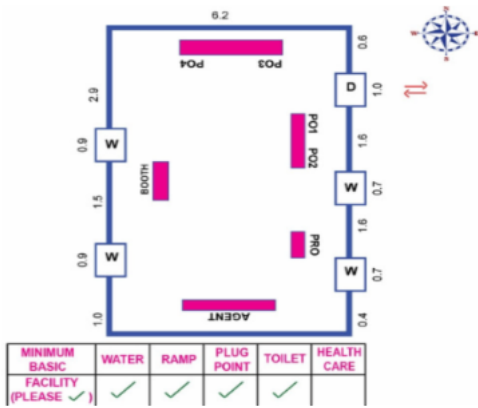

Google Map View

Polling Station Building Front View

Polling Station Front View

Cad View

Key MAP View

1 பெயர் : பூமிநாதன் தந்தை பெயர்: சுப்பிரமணி வீட்டு எண் : 1 வயது : 46 பாலினம் : ஆண்	TDG0922336 Photo is available	2 பெயர் : ஜோதி கணவர் பெயர்: பூமிநாதன் வீட்டு எண் : 1 வயது : 38 பாலினம் : பெண்	TDG0711101 Photo is available	3 பெயர் : அஞ்சலி கணவர் பெயர்: சங்கர் வீட்டு எண் : 1 வயது : 36 பாலினம் : பெண்	TDG2231751 Photo is available
4 பெயர் : செந்தில் தந்தை பெயர்: செல்வம் வீட்டு எண் : 1 வயது : 32 பாலினம் : ஆண்	TDG0711028 Photo is available	5 பெயர் : விஜி இதரர் பெயர்: ஜோதி வீட்டு எண் : 1 வயது : 32 பாலினம் : ஆண்	TDG2229607 Photo is available	6 பெயர் : சத்திரியன் தந்தை பெயர்: தேவராஜ் வீட்டு எண் : 1 வயது : 31 பாலினம் : ஆண்	TDG0830869 Photo is available
7 பெயர் : பழனி தந்தை பெயர்: ஆனந்தன் வீட்டு எண் : 1 வயது : 31 பாலினம் : ஆண்	TDG0710681 Photo is available	8 பெயர் : குமரவேல் தந்தை பெயர்: ஆனந்தன் வீட்டு எண் : 1 வயது : 30 பாலினம் : ஆண்	TDG0710798 Photo is available	9 பெயர் : செளரிகிரிசன் பா தந்தை பெயர்: பாலு வீட்டு எண் : 1 வயது : 29 பாலினம் : ஆண்	TDG0830679 Photo is available
10 பெயர் : மலர் கணவர் பெயர்: சின்னதுரை வீட்டு எண் : 1 வயது : 28 பாலினம் : பெண்	TDG1119593 Photo is available	11 பெயர் : பொன்னியம்மாள் கணவர் பெயர்: விஜி வீட்டு எண் : 01 வயது : 25 பாலினம் : பெண்	TDG2231710 Photo is available	12 பெயர் : ஆதிலட்சுமி தந்தை பெயர்: தனச்செழியன் வீட்டு எண் : 1/10 வயது : 25 பாலினம் : பெண்	TDG1144328 Photo is available
13 பெயர் : வேடியப்பன் இதரர் பெயர்: மலர் வீட்டு எண் : 02 வயது : 36 பாலினம் : ஆண்	TDG2231728 Photo is available	14 பெயர் : வள்ளியம்மாள் கணவர் பெயர்: கண்ணன் வீட்டு எண் : 6 வயது : 85 பாலினம் : பெண்	TDG1504919 Photo is available	15 பெயர் : முத்தாளம்மாள் கணவர் பெயர்: கந்தன் வீட்டு எண் : 6 வயது : 45 பாலினம் : பெண்	FYK2769396 Photo is available
16 பெயர் : சாரதா கணவர் பெயர்: ரங்கநாதன் வீட்டு எண் : 7 வயது : 70 பாலினம் : பெண்	TDG1504935 Photo is available	17 பெயர் : வினாயகம் தந்தை பெயர்: ரங்கநாதன் வீட்டு எண் : 8 வயது : 48 பாலினம் : ஆண்	TDG1504943 Photo is available	18 பெயர் : கௌரி கணவர் பெயர்: வினாயகம் வீட்டு எண் : 8 வயது : 39 பாலினம் : பெண்	TDG0216515 Photo is available
19 பெயர் : அஞ்சலை கணவர் பெயர்: சண்முகம் வீட்டு எண் : 8 வயது : 39 பாலினம் : பெண்	TDG0764308 Photo is available	20 பெயர் : யோகேஷ்வரன் தந்தை பெயர்: வினாயகம் வீட்டு எண் : 8 வயது : 19 பாலினம் : ஆண்	TDG2247708 Photo is available	21 பெயர் : பார்வதி கணவர் பெயர்: பொன்னுரங்கம் வீட்டு எண் : 9 வயது : 65 பாலினம் : பெண்	TDG1504950 Photo is available
22 பெயர் : தமிழ்ச்செல்வன் தந்தை பெயர்: முனுசாமி வீட்டு எண் : 10 வயது : 55 பாலினம் : ஆண்	TDG1504968 Photo is available	23 பெயர் : செல்வி கணவர் பெயர்: தமிழ்ச்செல்வன் வீட்டு எண் : 10 வயது : 50 பாலினம் : பெண்	TDG1504976 Photo is available	24 பெயர் : ஆனந்தன் தந்தை பெயர்: கரியன் வீட்டு எண் : 12 வயது : 57 பாலினம் : ஆண்	FYK1897131 Photo is available
25 பெயர் : பரிமளா கணவர் பெயர்: ஆனந்தன் வீட்டு எண் : 12 வயது : 55 பாலினம் : பெண்	FYK1897412 Photo is available	26 பெயர் : முருகன் தந்தை பெயர்: ஆனந்தன் வீட்டு எண் : 12 வயது : 34 பாலினம் : ஆண்	TDG0216523 Photo is available	27 பெயர் : தமிழரசன் தந்தை பெயர்: சக்திவேல் வீட்டு எண் : 12 வயது : 31 பாலினம் : ஆண்	TDG0710905 Photo is available
28 பெயர் : சீதா கணவர் பெயர்: பழனி வீட்டு எண் : 12 வயது : 30 பாலினம் : பெண்	TDG2051183 Photo is available	29 பெயர் : சிவசத்தியா கணவர் பெயர்: முருகன் வீட்டு எண் : 12 வயது : 24 பாலினம் : பெண்	TDG1954833 Photo is available	30 பெயர் : செல்வி கணவர் பெயர்: சுப்பிரமணியன் வீட்டு எண் : 13 வயது : 58 பாலினம் : பெண்	FYK1897099 Photo is available