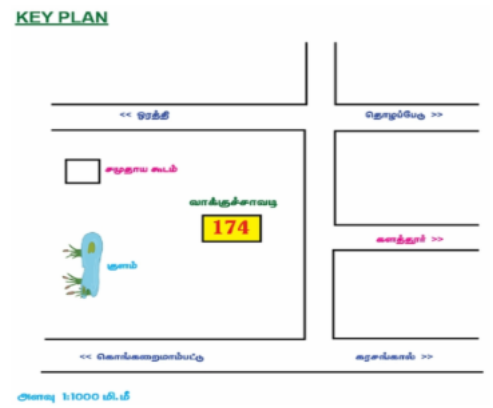

Google Map View

Polling Station Building Front View

Polling Station Front View

Cad View

Key MAP View

1 பெயர் : பூமிநாதன் தந்தை பெயர்: சுப்பிரமணி வீட்டு எண் : 1 வயது : 46 பாலினம் : ஆண்	TDG0922336 Photo is available	2 பெயர் : ஜோதி கணவர் பெயர்: பூமிநாதன் வீட்டு எண் : 1 வயது : 38 பாலினம் : பெண்	TDG0711101 Photo is available	3 பெயர் : அஞ்சலி கணவர் பெயர்: சங்கர் வீட்டு எண் : 1 வயது : 36 பாலினம் : பெண்	TDG2231751 Photo is available
4 பெயர் : செந்தில் தந்தை பெயர்: செல்வம் வீட்டு எண் : 1 வயது : 32 பாலினம் : ஆண்	TDG0711028 Photo is available	5 பெயர் : விஜி இதரர் பெயர்: ஜோதி வீட்டு எண் : 1 வயது : 32 பாலினம் : ஆண்	TDG2229607 Photo is available	6 பெயர் : சத்திரியன் தந்தை பெயர்: தேவராஜ் வீட்டு எண் : 1 வயது : 31 பாலினம் : ஆண்	TDG0830869 Photo is available
7 பெயர் : பழனி தந்தை பெயர்: ஆனந்தன் வீட்டு எண் : 1 வயது : 31 பாலினம் : ஆண்	TDG0710681 Photo is available	8 பெயர் : குமரவேல் தந்தை பெயர்: ஆனந்தன் வீட்டு எண் : 1 வயது : 30 பாலினம் : ஆண்	TDG0710798 Photo is available	9 பெயர் : செளரிகிரிசன் பா தந்தை பெயர்: பாலு வீட்டு எண் : 1 வயது : 29 பாலினம் : ஆண்	TDG0830679 Photo is available
10 பெயர் : மலர் கணவர் பெயர்: சின்னதுரை வீட்டு எண் : 1 வயது : 28 பாலினம் : பெண்	TDG1119593 Photo is available	11 பெயர் : பொன்னியம்மாள் கணவர் பெயர்: விஜி வீட்டு எண் : 01 வயது : 25 பாலினம் : பெண்	TDG2231710 Photo is available	12 பெயர் : ஆதிலட்சுமி தந்தை பெயர்: தனச்செழியன் வீட்டு எண் : 1/10 வயது : 25 பாலினம் : பெண்	TDG1144328 Photo is available
13 பெயர் : வேடியப்பன் இதரர் பெயர்: மலர் வீட்டு எண் : 02 வயது : 36 பாலினம் : ஆண்	TDG2231728 Photo is available	14 பெயர் : வள்ளியம்மாள் கணவர் பெயர்: கண்ணன் வீட்டு எண் : 6 வயது : 85 பாலினம் : பெண்	TDG1504919 Photo is available	15 பெயர் : முத்தாளம்மாள் கணவர் பெயர்: கந்தன் வீட்டு எண் : 6 வயது : 45 பாலினம் : பெண்	FYK2769396 Photo is available
16 பெயர் : சாரதா கணவர் பெயர்: ரங்கநாதன் வீட்டு எண் : 7 வயது : 70 பாலினம் : பெண்	TDG1504935 Photo is available	17 பெயர் : வினாயகம் தந்தை பெயர்: ரங்கநாதன் வீட்டு எண் : 8 வயது : 48 பாலினம் : ஆண்	TDG1504943 Photo is available	18 பெயர் : கௌரி கணவர் பெயர்: வினாயகம் வீட்டு எண் : 8 வயது : 39 பாலினம் : பெண்	TDG0216515 Photo is available
19 பெயர் : அஞ்சலை கணவர் பெயர்: சண்முகம் வீட்டு எண் : 8 வயது : 39 பாலினம் : பெண்	TDG0764308 Photo is available	20 பெயர் : யோகேஷ்வரன் தந்தை பெயர்: வினாயகம் வீட்டு எண் : 8 வயது : 19 பாலினம் : ஆண்	TDG2247708 Photo is available	21 பெயர் : பார்வதி கணவர் பெயர்: பொன்னுரங்கம் வீட்டு எண் : 9 வயது : 65 பாலினம் : பெண்	TDG1504950 Photo is available
22 பெயர் : தமிழ்ச்செல்வன் தந்தை பெயர்: முனுசாமி வீட்டு எண் : 10 வயது : 55 பாலினம் : ஆண்	TDG1504968 Photo is available	23 பெயர் : செல்வி கணவர் பெயர்: தமிழ்ச்செல்வன் வீட்டு எண் : 10 வயது : 50 பாலினம் : பெண்	TDG1504976 Photo is available	24 பெயர் : ஆனந்தன் தந்தை பெயர்: கரியன் வீட்டு எண் : 12 வயது : 57 பாலினம் : ஆண்	FYK1897131 Photo is available
25 பெயர் : பரிமளா கணவர் பெயர்: ஆனந்தன் வீட்டு எண் : 12 வயது : 55 பாலினம் : பெண்	FYK1897412 Photo is available	26 பெயர் : முருகன் தந்தை பெயர்: ஆனந்தன் வீட்டு எண் : 12 வயது : 34 பாலினம் : ஆண்	TDG0216523 Photo is available	27 பெயர் : தமிழரசன் தந்தை பெயர்: சக்திவேல் வீட்டு எண் : 12 வயது : 31 பாலினம் : ஆண்	TDG0710905 Photo is available
28 பெயர் : சீதா கணவர் பெயர்: பழனி வீட்டு எண் : 12 வயது : 30 பாலினம் : பெண்	TDG2051183 Photo is available	29 பெயர் : சிவசத்தியா கணவர் பெயர்: முருகன் வீட்டு எண் : 12 வயது : 24 பாலினம் : பெண்	TDG1954833 Photo is available	30 பெயர் : செல்வி கணவர் பெயர்: சுப்பிரமணியன் வீட்டு எண் : 13 வயது : 58 பாலினம் : பெண்	FYK1897099 Photo is available