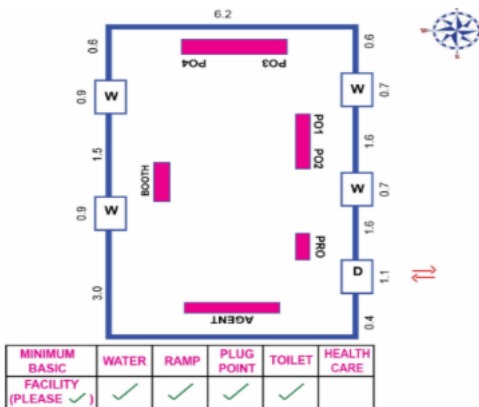

Google Map View

Polling Station Building Front View

Polling Station Front View

Cad View

Key MAP View

1 பெயர் : சந்துரு தந்தை பெயர்: ராமன் வீட்டு எண் : 00 வயது : 20 பாலினம் : ஆண் Photo is available	TDG2145555	2 பெயர் : ராஜீ தந்தை பெயர்: குப்பன் வீட்டு எண் : 01 வயது : 72 பாலினம் : ஆண் Photo is available	UVQ0222349	3 பெயர் : காமாட்சி கணவர் பெயர்: ராஜீ வீட்டு எண் : 01 வயது : 65 பாலினம் : பெண் Photo is available	UVQ0222356
4 பெயர் : ஆம்முச்சி கணவர் பெயர்: சேகர் வீட்டு எண் : 1 வயது : 44 பாலினம் : பெண் Photo is available	TDG0500124	5 பெயர் : வேலு தந்தை பெயர்: சுப்பிரமணி வீட்டு எண் : 1 வயது : 38 பாலினம் : ஆண் Photo is available	TDG0500082	6 பெயர் : தமிழ்ச்செல்வி தந்தை பெயர்: சந்திரசேகரன் வீட்டு எண் : 1 வயது : 38 பாலினம் : பெண் Photo is available	TDG0605808
7 பெயர் : ஜெயா கணவர் பெயர்: முருகன் வீட்டு எண் : 1 வயது : 38 பாலினம் : பெண் Photo is available	TDG0605709	8 பெயர் : நதியா கணவர் பெயர்: குணசேகர் வீட்டு எண் : 1 வயது : 37 பாலினம் : பெண் Photo is available	TDG0605741	9 பெயர் : புனிதா தந்தை பெயர்: துரைசாமி வீட்டு எண் : 1 வயது : 36 பாலினம் : பெண் Photo is available	TDG0311134
10 பெயர் : வினோத்குமார் தந்தை பெயர்: ராமன் வீட்டு எண் : 1 வயது : 34 பாலினம் : ஆண் Photo is available	TDG0830737	11 பெயர் : கலைசெல்வி கணவர் பெயர்: நித்தியநாதன் வீட்டு எண் : 1 வயது : 33 பாலினம் : பெண் Photo is available	TDG0607341	12 பெயர் : தங்கச்செல்வி தந்தை பெயர்: சந்திரசேகரன் வீட்டு எண் : 1 வயது : 33 பாலினம் : பெண் Photo is available	TDG0605790
13 பெயர் : முருந்தன் தந்தை பெயர்: ராஜேந்திரன் வீட்டு எண் : 1 வயது : 22 பாலினம் : ஆண் Photo is available	TDG2050961	14 பெயர் : முரளி தந்தை பெயர்: சேகர் வீட்டு எண் : 2/85 வயது : 20 பாலினம் : ஆண் Photo is available	TDG2146389	15 பெயர் : அலங்காரம் கணவர் பெயர்: கண்ணன் வீட்டு எண் : 3 வயது : 68 பாலினம் : பெண் Photo is available	TDG1511344
16 பெயர் : சுப்ரமணி தந்தை பெயர்: கண்ணன் வீட்டு எண் : 3 வயது : 38 பாலினம் : ஆண் Photo is available	FYK2802023	17 பெயர் : பரணி தந்தை பெயர்: சுப்பிரமணி வீட்டு எண் : 3 வயது : 37 பாலினம் : ஆண் Photo is available	TDG0216648	18 பெயர் : நாகவள்ளி பி கணவர் பெயர்: பிரபாகரன் வீட்டு எண் : 03 வயது : 28 பாலினம் : பெண் Photo is available	TDG2179711
19 பெயர் : மூர்த்தி தந்தை பெயர்: பொன்சாமி வீட்டு எண் : 4 வயது : 58 பாலினம் : ஆண் Photo is available	TDG1511351	20 பெயர் : லட்சுமி கணவர் பெயர்: மூர்த்தி வீட்டு எண் : 4 வயது : 56 பாலினம் : பெண் Photo is available	TDG1511369	21 பெயர் : குமரேசன் மு தந்தை பெயர்: மூர்த்தி வீட்டு எண் : 4 வயது : 35 பாலினம் : ஆண் Photo is available	TDG0500397
22 பெயர் : பொன்சாமி தந்தை பெயர்: திருவேங்கடம் வீட்டு எண் : 5 வயது : 87 பாலினம் : ஆண் Photo is available	TDG1511377	23 பெயர் : ரத்தினம் கணவர் பெயர்: பொன்சாமி வீட்டு எண் : 5 வயது : 80 பாலினம் : பெண் Photo is available	TDG1511385	24 பெயர் : நாகராஜன் தந்தை பெயர்: பொன்னுசாமி வீட்டு எண் : 5 வயது : 52 பாலினம் : ஆண் Photo is available	TDG1511401
25 பெயர் : முருகன் தந்தை பெயர்: பொன்னுசாமி வீட்டு எண் : 5 வயது : 47 பாலினம் : ஆண் Photo is available	TDG1119452	26 பெயர் : சிவகாமி கணவர் பெயர்: நாகராஜ் வீட்டு எண் : 5 வயது : 45 பாலினம் : பெண் Photo is available	FYK1224104	27 பெயர் : வினாயகமூர்த்தி தந்தை பெயர்: எட்டியான் வீட்டு எண் : 5 வயது : 42 பாலினம் : ஆண் Photo is available	TDG0977991
28 பெயர் : மணிமேகலை கணவர் பெயர்: முருகன் வீட்டு எண் : 5 வயது : 41 பாலினம் : பெண் Photo is available	FYK2802015	29 பெயர் : கீர்த்திகா கணவர் பெயர்: வினாயகமூர்த்தி வீட்டு எண் : 5 வயது : 30 பாலினம் : பெண் Photo is available	TDG0977983	30 பெயர் : சங்கீதகுமார் தந்தை பெயர்: நாகராஜன் வீட்டு எண் : 6 வயது : 25 பாலினம் : ஆண் Photo is available	TDG1119262