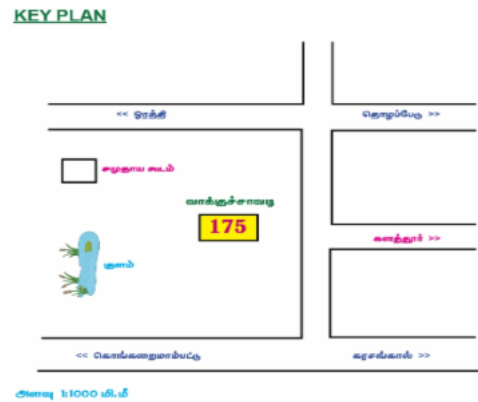

Google Map View

Polling Station Building Front View

Polling Station Front View

Cad View

Key MAP View

1 பெயர் : சந்துரு தந்தை பெயர்: ராமன் வீட்டு எண் : 00 வயது : 20 பாலினம் : ஆண் Photo is available	TDG2145555	2 பெயர் : ராஜீ தந்தை பெயர்: குப்பன் வீட்டு எண் : 01 வயது : 72 பாலினம் : ஆண் Photo is available	UVQ0222349	3 பெயர் : காமாட்சி கணவர் பெயர்: ராஜீ வீட்டு எண் : 01 வயது : 65 பாலினம் : பெண் Photo is available	UVQ0222356
4 பெயர் : ஆம்முச்சி கணவர் பெயர்: சேகர் வீட்டு எண் : 1 வயது : 44 பாலினம் : பெண் Photo is available	TDG0500124	5 பெயர் : வேலு தந்தை பெயர்: சுப்பிரமணி வீட்டு எண் : 1 வயது : 38 பாலினம் : ஆண் Photo is available	TDG0500082	6 பெயர் : தமிழ்ச்செல்வி தந்தை பெயர்: சந்திரசேகரன் வீட்டு எண் : 1 வயது : 38 பாலினம் : பெண் Photo is available	TDG0605808
7 பெயர் : ஜெயா கணவர் பெயர்: முருகன் வீட்டு எண் : 1 வயது : 38 பாலினம் : பெண் Photo is available	TDG0605709	8 பெயர் : நதியா கணவர் பெயர்: குணசேகர் வீட்டு எண் : 1 வயது : 37 பாலினம் : பெண் Photo is available	TDG0605741	9 பெயர் : புனிதா தந்தை பெயர்: துரைசாமி வீட்டு எண் : 1 வயது : 36 பாலினம் : பெண் Photo is available	TDG0311134
10 பெயர் : வினோத்குமார் தந்தை பெயர்: ராமன் வீட்டு எண் : 1 வயது : 34 பாலினம் : ஆண் Photo is available	TDG0830737	11 பெயர் : கலைசெல்வி கணவர் பெயர்: நித்தியநாதன் வீட்டு எண் : 1 வயது : 33 பாலினம் : பெண் Photo is available	TDG0607341	12 பெயர் : தங்கச்செல்வி தந்தை பெயர்: சந்திரசேகரன் வீட்டு எண் : 1 வயது : 33 பாலினம் : பெண் Photo is available	TDG0605790
13 பெயர் : முருந்தன் தந்தை பெயர்: ராஜேந்திரன் வீட்டு எண் : 1 வயது : 22 பாலினம் : ஆண் Photo is available	TDG2050961	14 பெயர் : முரளி தந்தை பெயர்: சேகர் வீட்டு எண் : 2/85 வயது : 20 பாலினம் : ஆண் Photo is available	TDG2146389	15 பெயர் : அலங்காரம் கணவர் பெயர்: கண்ணன் வீட்டு எண் : 3 வயது : 68 பாலினம் : பெண் Photo is available	TDG1511344
16 பெயர் : சுப்ரமணி தந்தை பெயர்: கண்ணன் வீட்டு எண் : 3 வயது : 38 பாலினம் : ஆண் Photo is available	FYK2802023	17 பெயர் : பரணி தந்தை பெயர்: சுப்பிரமணி வீட்டு எண் : 3 வயது : 37 பாலினம் : ஆண் Photo is available	TDG0216648	18 பெயர் : நாகவள்ளி பி கணவர் பெயர்: பிரபாகரன் வீட்டு எண் : 03 வயது : 28 பாலினம் : பெண் Photo is available	TDG2179711
19 பெயர் : மூர்த்தி தந்தை பெயர்: பொன்சாமி வீட்டு எண் : 4 வயது : 58 பாலினம் : ஆண் Photo is available	TDG1511351	20 பெயர் : லட்சுமி கணவர் பெயர்: மூர்த்தி வீட்டு எண் : 4 வயது : 56 பாலினம் : பெண் Photo is available	TDG1511369	21 பெயர் : குமரேசன் மு தந்தை பெயர்: மூர்த்தி வீட்டு எண் : 4 வயது : 35 பாலினம் : ஆண் Photo is available	TDG0500397
22 பெயர் : பொன்சாமி தந்தை பெயர்: திருவேங்கடம் வீட்டு எண் : 5 வயது : 87 பாலினம் : ஆண் Photo is available	TDG1511377	23 பெயர் : ரத்தினம் கணவர் பெயர்: பொன்சாமி வீட்டு எண் : 5 வயது : 80 பாலினம் : பெண் Photo is available	TDG1511385	24 பெயர் : நாகராஜன் தந்தை பெயர்: பொன்னுசாமி வீட்டு எண் : 5 வயது : 52 பாலினம் : ஆண் Photo is available	TDG1511401
25 பெயர் : முருகன் தந்தை பெயர்: பொன்னுசாமி வீட்டு எண் : 5 வயது : 47 பாலினம் : ஆண் Photo is available	TDG1119452	26 பெயர் : சிவகாமி கணவர் பெயர்: நாகராஜ் வீட்டு எண் : 5 வயது : 45 பாலினம் : பெண் Photo is available	FYK1224104	27 பெயர் : வினாயகமூர்த்தி தந்தை பெயர்: எட்டியான் வீட்டு எண் : 5 வயது : 42 பாலினம் : ஆண் Photo is available	TDG0977991
28 பெயர் : மணிமேகலை கணவர் பெயர்: முருகன் வீட்டு எண் : 5 வயது : 41 பாலினம் : பெண் Photo is available	FYK2802015	29 பெயர் : கீர்த்திகா கணவர் பெயர்: வினாயகமூர்த்தி வீட்டு எண் : 5 வயது : 30 பாலினம் : பெண் Photo is available	TDG0977983	30 பெயர் : சங்கீதகுமார் தந்தை பெயர்: நாகராஜன் வீட்டு எண் : 6 வயது : 25 பாலினம் : ஆண் Photo is available	TDG1119262