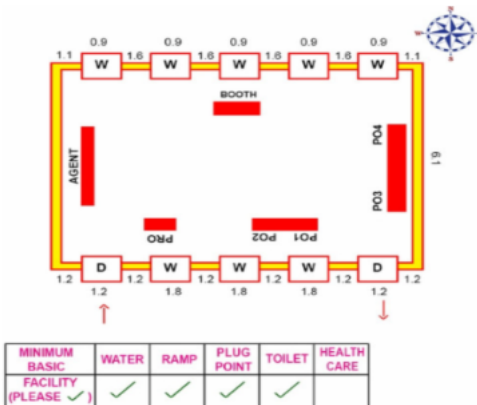

Google Map View

Polling Station Building Front View

Polling Station Front View

Cad View

Key MAP View

1 பெயர் : ஜீவா கணவர் பெயர் : சத்தியதாஸ் வீட்டு எண் : 1 வயது : 34 பாலினம் : பெண்	TDG2054047 Photo is available	2 பெயர் : சங்கரி தந்தை பெயர் : மணி வீட்டு எண் : 01 வயது : 23 பாலினம் : பெண்	TDG2059566 Photo is available	3 பெயர் : கௌரி கணவர் பெயர் : ஆறுமுகம் வீட்டு எண் : 2 வயது : 65 பாலினம் : பெண்	TDG1534031 Photo is available
4 பெயர் : ஏழுமலை தந்தை பெயர் : காசிநாதன் வீட்டு எண் : 2 வயது : 45 பாலினம் : ஆண்	TDG2049807 Photo is available	5 பெயர் : மகாலட்சுமி கணவர் பெயர் : தேவராஜ் வீட்டு எண் : 2 வயது : 27 பாலினம் : பெண்	TDG1921212 Photo is available	6 பெயர் : சொக்கலிங்கம் தந்தை பெயர் : ஆறுமுகம் வீட்டு எண் : 2 வயது : 26 பாலினம் : ஆண்	TDG1954346 Photo is available
7 பெயர் : புருஷோத்தமன் தந்தை பெயர் : ஏழுமலை வீட்டு எண் : 2 வயது : 26 பாலினம் : ஆண்	TDG1954320 Photo is available	8 பெயர் : சாவித்திரி தந்தை பெயர் : சேகர் வீட்டு எண் : 2 வயது : 26 பாலினம் : பெண்	TDG1921188 Photo is available	9 பெயர் : சதீஷ் தந்தை பெயர் : சேகர் வீட்டு எண் : 2 வயது : 25 பாலினம் : ஆண்	TDG2060325 Photo is available
10 பெயர் : பிரசாந்த் தந்தை பெயர் : நடராஜ் வீட்டு எண் : 02 வயது : 23 பாலினம் : ஆண்	TDG2060200 Photo is available	11 பெயர் : அரவிந்தகுமார் தந்தை பெயர் : முருகன் வீட்டு எண் : 2/56 வயது : 23 பாலினம் : ஆண்	TDG2059772 Photo is available	12 பெயர் : பெருமாள் தந்தை பெயர் : ராகவன் வீட்டு எண் : 5 வயது : 81 பாலினம் : ஆண்	TDG1534049 Photo is available
13 பெயர் : துளசி கணவர் பெயர் : பெருமாள் வீட்டு எண் : 5 வயது : 75 பாலினம் : பெண்	TDG1534056 Photo is available	14 பெயர் : சித்ரா தந்தை பெயர் : தயாளன் வீட்டு எண் : 5 வயது : 25 பாலினம் : பெண்	TDG1921147 Photo is available	15 பெயர் : தங்கராசு தந்தை பெயர் : ஆறுமுகம் வீட்டு எண் : 5 வயது : 22 பாலினம் : ஆண்	TDG2059707 Photo is available
16 பெயர் : கோமதி ஏ தந்தை பெயர் : ஏழுமலை வீட்டு எண் : 6ஏ/3 வயது : 22 பாலினம் : பெண்	TDG2210896 Photo is available	17 பெயர் : கல்யாணி கணவர் பெயர் : ஏழுமலை வீட்டு எண் : 7 வயது : 71 பாலினம் : பெண்	TDG1534072 Photo is available	18 பெயர் : சங்கர் தந்தை பெயர் : ஏழுமலை வீட்டு எண் : 7 வயது : 50 பாலினம் : ஆண்	TDG1534080 Photo is available
19 பெயர் : வாசுகி தந்தை பெயர் : குப்பன் வீட்டு எண் : 7 வயது : 34 பாலினம் : பெண்	TDG0764472 Photo is available	20 பெயர் : ஷகிலா கணவர் பெயர் : செந்தில் குமார் வீட்டு எண் : 8 வயது : 38 பாலினம் : பெண்	TDG1921246 Photo is available	21 பெயர் : பழனி தந்தை பெயர் : ரமேஷ் வீட்டு எண் : 8 வயது : 24 பாலினம் : ஆண்	TDG1954304 Photo is available
22 பெயர் : சபா தந்தை பெயர் : தங்கவேல் வீட்டு எண் : 10 வயது : 26 பாலினம் : பெண்	TDG1921113 Photo is available	23 பெயர் : அரிக்கிருஷ்ணன் தந்தை பெயர் : ராமசாமி வீட்டு எண் : 10 வயது : 24 பாலினம் : ஆண்	TDG2060424 Photo is available	24 பெயர் : சகாதேவன் தந்தை பெயர் : நாகேந்திரன் வீட்டு எண் : 12 வயது : 22 பாலினம் : ஆண்	TDG2060309 Photo is available
25 பெயர் : தரணி கணவர் பெயர் : மணிகண்டன் வீட்டு எண் : 14 வயது : 25 பாலினம் : பெண்	TDG2035830 Photo is available	26 பெயர் : சத்தியசீலன் தந்தை பெயர் : மணிவண்ணன் வீட்டு எண் : 16 வயது : 24 பாலினம் : ஆண்	TDG1921311 Photo is available	27 பெயர் : கோமதி தந்தை பெயர் : பிச்சாண்டி வீட்டு எண் : 18 வயது : 24 பாலினம் : பெண்	TDG1994664 Photo is available
28 பெயர் : மணி தந்தை பெயர் : இந்திராணி வீட்டு எண் : 21 வயது : 33 பாலினம் : ஆண்	TDG0764431 Photo is available	29 பெயர் : விக்கென்ஷ் தந்தை பெயர் : குப்பன் வீட்டு எண் : 22/1 வயது : 24 பாலினம் : ஆண்	TDG2059681 Photo is available	30 பெயர் : பாக்கியராஜ் தந்தை பெயர் : முனுசாமி வீட்டு எண் : 24 வயது : 40 பாலினம் : ஆண்	TDG0764449 Photo is available