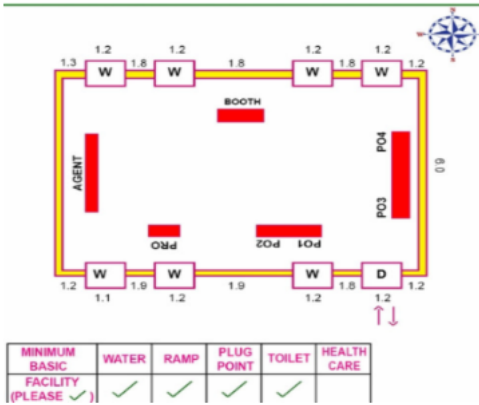

Google Map View

Polling Station Building Front View

Polling Station Front View

Cad View

Key MAP View

1 பெயர் : புஷ்பராஜ் தந்தை பெயர்: கண்ணன் வீட்டு எண் : 1 வயது : 47 பாலினம் : ஆண்	TDG0831586 Photo is available	2 பெயர் : அலமேலு கணவர் பெயர்: செல்வராஜ் வீட்டு எண் : 1 வயது : 42 பாலினம் : பெண்	TDG0606889 Photo is available	3 பெயர் : தேவி கணவர் பெயர்: வினாயகம் வீட்டு எண் : 1 வயது : 40 பாலினம் : பெண்	TDG0216895 Photo is available
4 பெயர் : புஷ்பா கணவர் பெயர்: ராமசந்திரன் வீட்டு எண் : 1 வயது : 39 பாலினம் : பெண்	TDG0433029 Photo is available	5 பெயர் : ராஜசேகரன் தந்தை பெயர்: தங்கவேல் வீட்டு எண் : 1 வயது : 34 பாலினம் : ஆண்	TDG0500660 Photo is available	6 பெயர் : சங்கீதா கணவர் பெயர்: தினேஷ்குமார் வீட்டு எண் : 1 வயது : 33 பாலினம் : பெண்	TDG0831644 Photo is available
7 பெயர் : வசந்தி கணவர் பெயர்: கோபிநாத் வீட்டு எண் : 1 வயது : 32 பாலினம் : பெண்	TDG0606905 Photo is available	8 பெயர் : ரவி தந்தை பெயர்: துரைபாபு வீட்டு எண் : 1 வயது : 32 பாலினம் : ஆண்	TDG0831511 Photo is available	9 பெயர் : சரளா தந்தை பெயர்: பொன்னப்பன் வீட்டு எண் : 1 வயது : 28 பாலினம் : பெண்	TDG0986927 Photo is available
10 பெயர் : துரைபாபு தந்தை பெயர்: ராமன் வீட்டு எண் : 2 வயது : 65 பாலினம் : ஆண்	TDG1522127 Photo is available	11 பெயர் : வசந்தா கணவர் பெயர்: துரைபாபு வீட்டு எண் : 2 வயது : 57 பாலினம் : பெண்	TDG1522135 Photo is available	12 பெயர் : மகேஸ்வரி கணவர் பெயர்: நாராயணன் வீட்டு எண் : 02 வயது : 42 பாலினம் : பெண்	TDG2027357 Photo is available
13 பெயர் : சந்திரசேகர் தந்தை பெயர்: துரைபாபு வீட்டு எண் : 2 வயது : 38 பாலினம் : ஆண்	TDG0831495 Photo is available	14 பெயர் : ஹேமமாலினி கணவர் பெயர்: சந்திரசேகர் வீட்டு எண் : 2 வயது : 38 பாலினம் : பெண்	TDG0831529 Photo is available	15 பெயர் : தினேஷ்குமார் தந்தை பெயர்: துரைபாபு வீட்டு எண் : 2 வயது : 34 பாலினம் : ஆண்	TDG0831651 Photo is available
16 பெயர் : அமிர்தம் தந்தை பெயர்: ரவி வீட்டு எண் : 2 வயது : 31 பாலினம் : ஆண்	TDG0831669 Photo is available	17 பெயர் : மணிகண்டன் தந்தை பெயர்: பாலாஜி வீட்டு எண் : 2 வயது : 30 பாலினம் : ஆண்	TDG0711358 Photo is available	18 பெயர் : மல்லிகா கணவர் பெயர்: செல்லபெருமாள் வீட்டு எண் : 3/15 வயது : 52 பாலினம் : பெண்	TDG1148386 Photo is available
19 பெயர் : ஷீலா கணவர் பெயர்: அருள்குமார் வீட்டு எண் : 3/15 வயது : 27 பாலினம் : பெண்	TDG2047058 Photo is available	20 பெயர் : சுப்பிரமணி தந்தை பெயர்: காத்தவராயன் வீட்டு எண் : 4 வயது : 44 பாலினம் : ஆண்	FYK2771020 Photo is available	21 பெயர் : நாராயணன் தந்தை பெயர்: காத்தவராயன் வீட்டு எண் : 4 வயது : 43 பாலினம் : ஆண்	FYK2729036 Photo is available
22 பெயர் : அமலா கணவர் பெயர்: சுப்பிரமணி வீட்டு எண் : 4 வயது : 41 பாலினம் : பெண்	TDG0311464 Photo is available	23 பெயர் : அலமேலு கணவர் பெயர்: நித்தியாநந்தம் வீட்டு எண் : 4 வயது : 37 பாலினம் : பெண்	TDG2102663 Photo is available	24 பெயர் : தமிழரசி தந்தை பெயர்: ராமசாமி வீட்டு எண் : 04 வயது : 25 பாலினம் : பெண்	TDG1158237 Photo is available
25 பெயர் : சுகதி கணவர் பெயர்: பிரபாகரன் வீட்டு எண் : 4-5 வயது : 33 பாலினம் : பெண்	TDG1118686 Photo is available	26 பெயர் : அச்சுதா கணவர் பெயர்: செல்லப்பன் வீட்டு எண் : 6 வயது : 61 பாலினம் : பெண்	FYK1925023 Photo is available	27 பெயர் : முருகன் தந்தை பெயர்: செல்லப்பன் வீட்டு எண் : 6 வயது : 43 பாலினம் : ஆண்	FYK1447135 Photo is available
28 பெயர் : நாராயணி கணவர் பெயர்: மணி வீட்டு எண் : 7 வயது : 53 பாலினம் : பெண்	TDG1522176 Photo is available	29 பெயர் : குப்தம்மாள் கணவர் பெயர்: சுப்பிரமணி வீட்டு எண் : 8 வயது : 56 பாலினம் : பெண்	FYK1620855 Photo is available	30 பெயர் : கங்காதரன் தந்தை பெயர்: மணி வீட்டு எண் : 8 வயது : 37 பாலினம் : ஆண்	TDG0386367 Photo is available