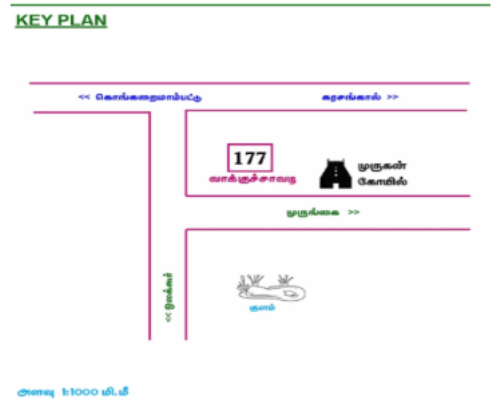

Google Map View

Polling Station Building Front View

Polling Station Front View

Cad View

Key MAP View

1 பெயர் : புஷ்பராஜ் தந்தை பெயர்: கண்ணன் வீட்டு எண் : 1 வயது : 47 பாலினம் : ஆண்	TDG0831586 Photo is available	2 பெயர் : அலமேலு கணவர் பெயர்: செல்வராஜ் வீட்டு எண் : 1 வயது : 42 பாலினம் : பெண்	TDG0606889 Photo is available	3 பெயர் : தேவி கணவர் பெயர்: வினாயகம் வீட்டு எண் : 1 வயது : 40 பாலினம் : பெண்	TDG0216895 Photo is available
4 பெயர் : புஷ்பா கணவர் பெயர்: ராமசந்திரன் வீட்டு எண் : 1 வயது : 39 பாலினம் : பெண்	TDG0433029 Photo is available	5 பெயர் : ராஜசேகரன் தந்தை பெயர்: தங்கவேல் வீட்டு எண் : 1 வயது : 34 பாலினம் : ஆண்	TDG0500660 Photo is available	6 பெயர் : சங்கீதா கணவர் பெயர்: தினேஷ்குமார் வீட்டு எண் : 1 வயது : 33 பாலினம் : பெண்	TDG0831644 Photo is available
7 பெயர் : வசந்தி கணவர் பெயர்: கோபிநாத் வீட்டு எண் : 1 வயது : 32 பாலினம் : பெண்	TDG0606905 Photo is available	8 பெயர் : ரவி தந்தை பெயர்: துரைபாபு வீட்டு எண் : 1 வயது : 32 பாலினம் : ஆண்	TDG0831511 Photo is available	9 பெயர் : சரளா தந்தை பெயர்: பொன்னப்பன் வீட்டு எண் : 1 வயது : 28 பாலினம் : பெண்	TDG0986927 Photo is available
10 பெயர் : துரைபாபு தந்தை பெயர்: ராமன் வீட்டு எண் : 2 வயது : 65 பாலினம் : ஆண்	TDG1522127 Photo is available	11 பெயர் : வசந்தா கணவர் பெயர்: துரைபாபு வீட்டு எண் : 2 வயது : 57 பாலினம் : பெண்	TDG1522135 Photo is available	12 பெயர் : மகேஸ்வரி கணவர் பெயர்: நாராயணன் வீட்டு எண் : 02 வயது : 42 பாலினம் : பெண்	TDG2027357 Photo is available
13 பெயர் : சந்திரசேகர் தந்தை பெயர்: துரைபாபு வீட்டு எண் : 2 வயது : 38 பாலினம் : ஆண்	TDG0831495 Photo is available	14 பெயர் : ஹேமமாலினி கணவர் பெயர்: சந்திரசேகர் வீட்டு எண் : 2 வயது : 38 பாலினம் : பெண்	TDG0831529 Photo is available	15 பெயர் : தினேஷ்குமார் தந்தை பெயர்: துரைபாபு வீட்டு எண் : 2 வயது : 34 பாலினம் : ஆண்	TDG0831651 Photo is available
16 பெயர் : அமிர்தம் தந்தை பெயர்: ரவி வீட்டு எண் : 2 வயது : 31 பாலினம் : ஆண்	TDG0831669 Photo is available	17 பெயர் : மணிகண்டன் தந்தை பெயர்: பாலாஜி வீட்டு எண் : 2 வயது : 30 பாலினம் : ஆண்	TDG0711358 Photo is available	18 பெயர் : மல்லிகா கணவர் பெயர்: செல்லபெருமாள் வீட்டு எண் : 3/15 வயது : 52 பாலினம் : பெண்	TDG1148386 Photo is available
19 பெயர் : ஷீலா கணவர் பெயர்: அருள்குமார் வீட்டு எண் : 3/15 வயது : 27 பாலினம் : பெண்	TDG2047058 Photo is available	20 பெயர் : சுப்பிரமணி தந்தை பெயர்: காத்தவராயன் வீட்டு எண் : 4 வயது : 44 பாலினம் : ஆண்	FYK2771020 Photo is available	21 பெயர் : நாராயணன் தந்தை பெயர்: காத்தவராயன் வீட்டு எண் : 4 வயது : 43 பாலினம் : ஆண்	FYK2729036 Photo is available
22 பெயர் : அமலா கணவர் பெயர்: சுப்பிரமணி வீட்டு எண் : 4 வயது : 41 பாலினம் : பெண்	TDG0311464 Photo is available	23 பெயர் : அலமேலு கணவர் பெயர்: நித்தியாநந்தம் வீட்டு எண் : 4 வயது : 37 பாலினம் : பெண்	TDG2102663 Photo is available	24 பெயர் : தமிழரசி தந்தை பெயர்: ராமசாமி வீட்டு எண் : 04 வயது : 25 பாலினம் : பெண்	TDG1158237 Photo is available
25 பெயர் : சுகதி கணவர் பெயர்: பிரபாகரன் வீட்டு எண் : 4-5 வயது : 33 பாலினம் : பெண்	TDG1118686 Photo is available	26 பெயர் : அச்சுதா கணவர் பெயர்: செல்லப்பன் வீட்டு எண் : 6 வயது : 61 பாலினம் : பெண்	FYK1925023 Photo is available	27 பெயர் : முருகன் தந்தை பெயர்: செல்லப்பன் வீட்டு எண் : 6 வயது : 43 பாலினம் : ஆண்	FYK1447135 Photo is available
28 பெயர் : நாராயணி கணவர் பெயர்: மணி வீட்டு எண் : 7 வயது : 53 பாலினம் : பெண்	TDG1522176 Photo is available	29 பெயர் : குப்தம்மாள் கணவர் பெயர்: சுப்பிரமணி வீட்டு எண் : 8 வயது : 56 பாலினம் : பெண்	FYK1620855 Photo is available	30 பெயர் : கங்காதரன் தந்தை பெயர்: மணி வீட்டு எண் : 8 வயது : 37 பாலினம் : ஆண்	TDG0386367 Photo is available