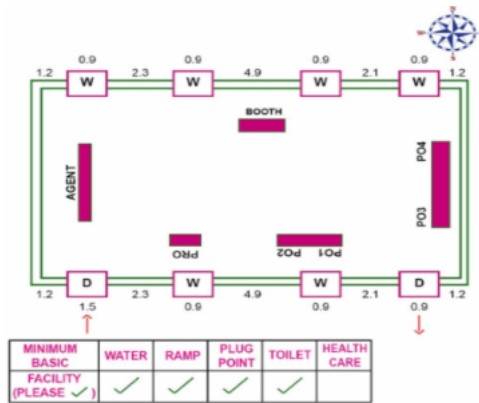

Nazri Naksha

Google Map View

Polling Station Building Front View

Polling Station Front View

Cad View

Key MAP View

1 பெயர் : லோகநாதன் தந்தை பெயர் : நடராஜன் வீட்டு எண் : 1 வயது : 31 பாலினம் : ஆண்	TDG0608323 Photo is available	2 பெயர் : சண்முகம் தந்தை பெயர் : ராமசாமி வீட்டு எண் : 1-5 வயது : 64 பாலினம் : ஆண்	TDG1043595 Photo is available	3 பெயர் : முத்துலட்சுமி கணவர் பெயர் : சண்முகம் வீட்டு எண் : 1-5 வயது : 61 பாலினம் : பெண்	TDG1043587 Photo is available
4 பெயர் : வேலு தந்தை பெயர் : சண்முகம் வீட்டு எண் : 1-5 வயது : 34 பாலினம் : ஆண்	TDG1043603 Photo is available	5 பெயர் : காருண்யா தந்தை பெயர் : நடனசேகரன் வீட்டு எண் : 1/17 வயது : 39 பாலினம் : பெண்	FYK1903343 Photo is available	6 பெயர் : நடராஜன் தந்தை பெயர் : ஏழுமலை வீட்டு எண் : 2 வயது : 64 பாலினம் : ஆண்	TDG1559566 Photo is available
7 பெயர் : மங்கை கணவர் பெயர் : நடராஜன் வீட்டு எண் : 2 வயது : 60 பாலினம் : பெண்	TDG1559574 Photo is available	8 பெயர் : வேலு தந்தை பெயர் : நடராஜன் வீட்டு எண் : 2 வயது : 44 பாலினம் : ஆண்	FYK2769248 Photo is available	9 பெயர் : பத்மாவதி கணவர் பெயர் : வேலு வீட்டு எண் : 2 வயது : 34 பாலினம் : பெண்	TDG0608299 Photo is available
10 பெயர் : கண்ணன் தந்தை பெயர் : சிங்காரம் வீட்டு எண் : 3 வயது : 79 பாலினம் : ஆண்	TDG1559582 Photo is available	11 பெயர் : பச்சையம்மா கணவர் பெயர் : கண்ணன் வீட்டு எண் : 3 வயது : 68 பாலினம் : பெண்	TDG1559590 Photo is available	12 பெயர் : வடிவேல் தந்தை பெயர் : வேலாயுதம் வீட்டு எண் : 3 வயது : 61 பாலினம் : ஆண்	TDG0923631 Photo is available
13 பெயர் : சித்திரா கணவர் பெயர் : வடிவேல் வீட்டு எண் : 3 வயது : 44 பாலினம் : பெண்	TDG0712794 Photo is available	14 பெயர் : முருகன் தந்தை பெயர் : கண்ணன் வீட்டு எண் : 3 வயது : 41 பாலினம் : ஆண்	TDG0712604 Photo is available	15 பெயர் : ரேவதி கணவர் பெயர் : முருகன் வீட்டு எண் : 3 வயது : 39 பாலினம் : பெண்	TDG0712612 Photo is available
16 பெயர் : பாரதி தந்தை பெயர் : சங்கர் வீட்டு எண் : 3 வயது : 29 பாலினம் : பெண்	TDG1145903 Photo is available	17 பெயர் : சந்தோஷ் தந்தை பெயர் : சுப்பிரமணி வீட்டு எண் : 4 வயது : 22 பாலினம் : ஆண்	TDG2046688 Photo is available	18 பெயர் : அஞ்சலை தந்தை பெயர் : மதுரை வீட்டு எண் : 10 வயது : 22 பாலினம் : பெண்	TDG2046654 Photo is available
19 பெயர் : சதீஷ் தந்தை பெயர் : மாரிமுத்து வீட்டு எண் : 11 வயது : 45 பாலினம் : ஆண்	TDG1963883 Photo is available	20 பெயர் : சுகதி ச கணவர் பெயர் : சதீஷ் வீட்டு எண் : 11 வயது : 39 பாலினம் : பெண்	TDG2208528 Photo is available	21 பெயர் : பார்த்திபன் தந்தை பெயர் : அரிதாஸ் வீட்டு எண் : 15 வயது : 26 பாலினம் : ஆண்	TDG1145887 Photo is available
22 பெயர் : ஜனார்தனன் தந்தை பெயர் : பலராமன் வீட்டு எண் : 21 வயது : 26 பாலினம் : ஆண்	TDG1145861 Photo is available	23 பெயர் : சீதா கணவர் பெயர் : ஜனார்தனன் வீட்டு எண் : 21 வயது : 24 பாலினம் : பெண்	TDG2072213 Photo is available	24 பெயர் : உமாபதி தந்தை பெயர் : தனசேகர் வீட்டு எண் : 23 வயது : 25 பாலினம் : ஆண்	TDG1145804 Photo is available
25 பெயர் : கலைவாணன் தந்தை பெயர் : விஜயரங்கன் வீட்டு எண் : 42 வயது : 25 பாலினம் : ஆண்	TDG1145853 Photo is available	26 பெயர் : உத்தமன் தந்தை பெயர் : நடராஜன் வீட்டு எண் : 48 வயது : 35 பாலினம் : ஆண்	TDG0311944 Photo is available	27 பெயர் : தினகரன் தந்தை பெயர் : உத்திரகுமார் வீட்டு எண் : 49 வயது : 25 பாலினம் : ஆண்	TDG1145846 Photo is available
28 பெயர் : கோவிந்தம்மாள் கணவர் பெயர் : சக்திவேல் வீட்டு எண் : 88 வயது : 37 பாலினம் : பெண்	TDG1145879 Photo is available	29 பெயர் : லீலாலட்சுமி கணவர் பெயர் : சங்கர் வீட்டு எண் : காட்டு பிள்ளையார் கோவில் வயது : 28 பாலினம் : பெண்	TDG2134948 Photo is available	30 பெயர் : ஜனனி தந்தை பெயர் : பெருமாள் வீட்டு எண் : எண் 24 வயது : 19 பாலினம் : பெண்	TDG2250678 Photo is available