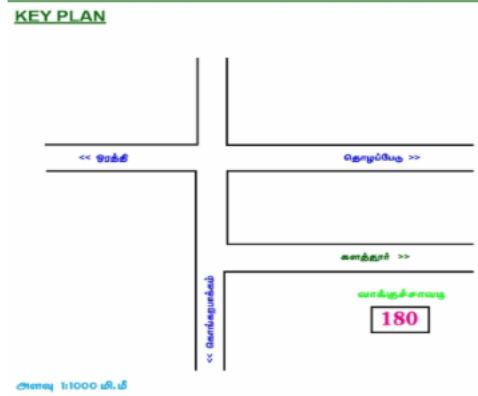

Nazri Naksha

Google Map View

Polling Station Building Front View

Polling Station Front View

Cad View

Key MAP View

1 பெயர் : லோகநாதன் தந்தை பெயர் : நடராஜன் வீட்டு எண் : 1 வயது : 31 பாலினம் : ஆண்	TDG0608323 Photo is available	2 பெயர் : சண்முகம் தந்தை பெயர் : ராமசாமி வீட்டு எண் : 1-5 வயது : 64 பாலினம் : ஆண்	TDG1043595 Photo is available	3 பெயர் : முத்துலட்சுமி கணவர் பெயர் : சண்முகம் வீட்டு எண் : 1-5 வயது : 61 பாலினம் : பெண்	TDG1043587 Photo is available
4 பெயர் : வேலு தந்தை பெயர் : சண்முகம் வீட்டு எண் : 1-5 வயது : 34 பாலினம் : ஆண்	TDG1043603 Photo is available	5 பெயர் : காருண்யா தந்தை பெயர் : நடனசேகரன் வீட்டு எண் : 1/17 வயது : 39 பாலினம் : பெண்	FYK1903343 Photo is available	6 பெயர் : நடராஜன் தந்தை பெயர் : ஏழுமலை வீட்டு எண் : 2 வயது : 64 பாலினம் : ஆண்	TDG1559566 Photo is available
7 பெயர் : மங்கை கணவர் பெயர் : நடராஜன் வீட்டு எண் : 2 வயது : 60 பாலினம் : பெண்	TDG1559574 Photo is available	8 பெயர் : வேலு தந்தை பெயர் : நடராஜன் வீட்டு எண் : 2 வயது : 44 பாலினம் : ஆண்	FYK2769248 Photo is available	9 பெயர் : பத்மாவதி கணவர் பெயர் : வேலு வீட்டு எண் : 2 வயது : 34 பாலினம் : பெண்	TDG0608299 Photo is available
10 பெயர் : கண்ணன் தந்தை பெயர் : சிங்காரம் வீட்டு எண் : 3 வயது : 79 பாலினம் : ஆண்	TDG1559582 Photo is available	11 பெயர் : பச்சையம்மா கணவர் பெயர் : கண்ணன் வீட்டு எண் : 3 வயது : 68 பாலினம் : பெண்	TDG1559590 Photo is available	12 பெயர் : வடிவேல் தந்தை பெயர் : வேலாயுதம் வீட்டு எண் : 3 வயது : 61 பாலினம் : ஆண்	TDG0923631 Photo is available
13 பெயர் : சித்திரா கணவர் பெயர் : வடிவேல் வீட்டு எண் : 3 வயது : 44 பாலினம் : பெண்	TDG0712794 Photo is available	14 பெயர் : முருகன் தந்தை பெயர் : கண்ணன் வீட்டு எண் : 3 வயது : 41 பாலினம் : ஆண்	TDG0712604 Photo is available	15 பெயர் : ரேவதி கணவர் பெயர் : முருகன் வீட்டு எண் : 3 வயது : 39 பாலினம் : பெண்	TDG0712612 Photo is available
16 பெயர் : பாரதி தந்தை பெயர் : சங்கர் வீட்டு எண் : 3 வயது : 29 பாலினம் : பெண்	TDG1145903 Photo is available	17 பெயர் : சந்தோஷ் தந்தை பெயர் : சுப்பிரமணி வீட்டு எண் : 4 வயது : 22 பாலினம் : ஆண்	TDG2046688 Photo is available	18 பெயர் : அஞ்சலை தந்தை பெயர் : மதுரை வீட்டு எண் : 10 வயது : 22 பாலினம் : பெண்	TDG2046654 Photo is available
19 பெயர் : சதீஷ் தந்தை பெயர் : மாரிமுத்து வீட்டு எண் : 11 வயது : 45 பாலினம் : ஆண்	TDG1963883 Photo is available	20 பெயர் : சுகதி ச கணவர் பெயர் : சதீஷ் வீட்டு எண் : 11 வயது : 39 பாலினம் : பெண்	TDG2208528 Photo is available	21 பெயர் : பார்த்திபன் தந்தை பெயர் : அரிதாஸ் வீட்டு எண் : 15 வயது : 26 பாலினம் : ஆண்	TDG1145887 Photo is available
22 பெயர் : ஜனார்தனன் தந்தை பெயர் : பலராமன் வீட்டு எண் : 21 வயது : 26 பாலினம் : ஆண்	TDG1145861 Photo is available	23 பெயர் : சீதா கணவர் பெயர் : ஜனார்தனன் வீட்டு எண் : 21 வயது : 24 பாலினம் : பெண்	TDG2072213 Photo is available	24 பெயர் : உமாபதி தந்தை பெயர் : தனசேகர் வீட்டு எண் : 23 வயது : 25 பாலினம் : ஆண்	TDG1145804 Photo is available
25 பெயர் : கலைவாணன் தந்தை பெயர் : விஜயரங்கன் வீட்டு எண் : 42 வயது : 25 பாலினம் : ஆண்	TDG1145853 Photo is available	26 பெயர் : உத்தமன் தந்தை பெயர் : நடராஜன் வீட்டு எண் : 48 வயது : 35 பாலினம் : ஆண்	TDG0311944 Photo is available	27 பெயர் : தினகரன் தந்தை பெயர் : உத்திரகுமார் வீட்டு எண் : 49 வயது : 25 பாலினம் : ஆண்	TDG1145846 Photo is available
28 பெயர் : கோவிந்தம்மாள் கணவர் பெயர் : சக்திவேல் வீட்டு எண் : 88 வயது : 37 பாலினம் : பெண்	TDG1145879 Photo is available	29 பெயர் : லீலாலட்சுமி கணவர் பெயர் : சங்கர் வீட்டு எண் : காட்டு பிள்ளையார் கோவில் வயது : 28 பாலினம் : பெண்	TDG2134948 Photo is available	30 பெயர் : ஜனனி தந்தை பெயர் : பெருமாள் வீட்டு எண் : எண் 24 வயது : 19 பாலினம் : பெண்	TDG2250678 Photo is available