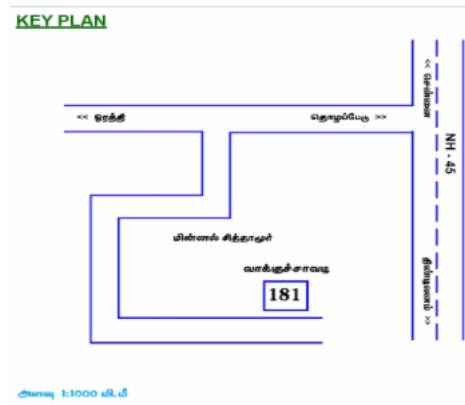

Nazri Naksha

Google Map View

Polling Station Building Front View

Polling Station Front View

Cad View

Key MAP View

1 பெயர் : உமாபதி தந்தை பெயர்: ஜெயராமன் வீட்டு எண் : 1 வயது : 53 பாலினம் : ஆண்	TDG1585132 Photo is available	2 பெயர் : வாசுகி கணவர் பெயர்: செயவலம்புரி வீட்டு எண் : 1 வயது : 50 பாலினம் : பெண்	TDG1585140 Photo is available	3 பெயர் : தேவி கணவர் பெயர்: உமாபதி வீட்டு எண் : 1 வயது : 46 பாலினம் : பெண்	TDG0078097 Photo is available
4 பெயர் : பார்வதி கணவர் பெயர்: ரங்கரத்தினம் வீட்டு எண் : 1 வயது : 46 பாலினம் : பெண்	FYK1864420 Photo is available	5 பெயர் : கோவிந்தன் தந்தை பெயர்: வேலாயுதம் வீட்டு எண் : 1 வயது : 46 பாலினம் : ஆண்	TDG1994078 Photo is available	6 பெயர் : பரணி தந்தை பெயர்: ஜெயராமன் வீட்டு எண் : 1 வயது : 43 பாலினம் : ஆண்	TDG0078089 Photo is available
7 பெயர் : ரோகினி தந்தை பெயர்: வலம்புரி வீட்டு எண் : 1 வயது : 27 பாலினம் : பெண்	TDG1020650 Photo is available	8 பெயர் : கல்கிதாசன் தந்தை பெயர்: ஆறுமுகம் வீட்டு எண் : 01 வயது : 27 பாலினம் : பெண்	TDG1953165 Photo is available	9 பெயர் : மணிவர்மன் தாயின் பெயர்: பார்வதி வீட்டு எண் : 1 வயது : 21 பாலினம் : ஆண்	TDG2143071 Photo is available
10 பெயர் : விமலா கணவர் பெயர்: பரணி வீட்டு எண் : 1/1 வயது : 39 பாலினம் : பெண்	TDG1146000 Photo is available	11 பெயர் : வில்வம் தந்தை பெயர்: ஜெயராமன் வீட்டு எண் : 1/4 வயது : 48 பாலினம் : ஆண்	FYK1426105 Photo is available	12 பெயர் : ரம்யா தந்தை பெயர்: பெருமாள் வீட்டு எண் : 3 வயது : 22 பாலினம் : பெண்	TDG2092385 Photo is available
13 பெயர் : தினேஷ் தந்தை பெயர்: சந்திரன் வீட்டு எண் : 3/49 வயது : 25 பாலினம் : ஆண்	TDG1952647 Photo is available	14 பெயர் : சீனிவாசன் தந்தை பெயர்: பொன்னுசாமி வீட்டு எண் : 04 வயது : 50 பாலினம் : ஆண்	TDG1952571 Photo is available	15 பெயர் : மகேஸ்வரி கணவர் பெயர்: சீனுவாசன் வீட்டு எண் : 4 வயது : 48 பாலினம் : பெண்	FYK1596832 Photo is available
16 பெயர் : நித்யா தந்தை பெயர்: சீனிவாசன் வீட்டு எண் : 4-3 வயது : 25 பாலினம் : பெண்	TDG1118074 Photo is available	S 17 பெயர் : தினேஷ் தந்தை பெயர்: மாரியப்பன் வீட்டு எண் : 5 வயது : 32 பாலினம் : ஆண்	TDG0501627 Photo is available	18 பெயர் : திருநாவுக்கரசு தந்தை பெயர்: பொன்னுசாமி வீட்டு எண் : 6 வயது : 58 பாலினம் : ஆண்	TDG1585173 Photo is available
19 பெயர் : ஷீலா கணவர் பெயர்: திருநாவுக்கரசு வீட்டு எண் : 6 வயது : 53 பாலினம் : பெண்	TDG1585181 Photo is available	20 பெயர் : மணிகண்டன் தந்தை பெயர்: திருநாவுக்கரசு வீட்டு எண் : 6 வயது : 29 பாலினம் : ஆண்	TDG0832329 Photo is available	21 பெயர் : மனோஜ்குமார் தந்தை பெயர்: திருநாவுக்கரசு வீட்டு எண் : 6 வயது : 27 பாலினம் : ஆண்	TDG1020635 Photo is available
22 பெயர் : காசிநாதன் தந்தை பெயர்: செல்வராசு வீட்டு எண் : 8 வயது : 61 பாலினம் : ஆண்	TDG1585207 Photo is available	23 பெயர் : உமாமகேஸ்வரி கா கணவர் பெயர்: காசிநாதன் வீட்டு எண் : 8 வயது : 52 பாலினம் : பெண்	TDG1585215 Photo is available	24 பெயர் : சுகுமார் தந்தை பெயர்: காசிநாதன் வீட்டு எண் : 8 வயது : 32 பாலினம் : ஆண்	TDG0608570 Photo is available
25 பெயர் : முனியம்மாள் கணவர் பெயர்: சுகுமார் வீட்டு எண் : 8-4 வயது : 25 பாலினம் : பெண்	TDG1118066 Photo is available	26 பெயர் : மாரியம்மாள் கணவர் பெயர்: இராசு வீட்டு எண் : 9 வயது : 80 பாலினம் : பெண்	TDG1585231 Photo is available	27 பெயர் : செல்வி கணவர் பெயர்: கன்னியப்பன் வீட்டு எண் : 9 வயது : 59 பாலினம் : பெண்	TDG0280313 Photo is available
28 பெயர் : முருகதாஸ் தந்தை பெயர்: ராசு வீட்டு எண் : 9 வயது : 55 பாலினம் : ஆண்	TDG1209196 Photo is available	29 பெயர் : சித்ரா கணவர் பெயர்: முருகதாசு வீட்டு எண் : 9 வயது : 49 பாலினம் : பெண்	FYK1867415 Photo is available	30 பெயர் : சிவா தந்தை பெயர்: ராசு வீட்டு எண் : 9 வயது : 45 பாலினம் : ஆண்	FYK1864537 Photo is available