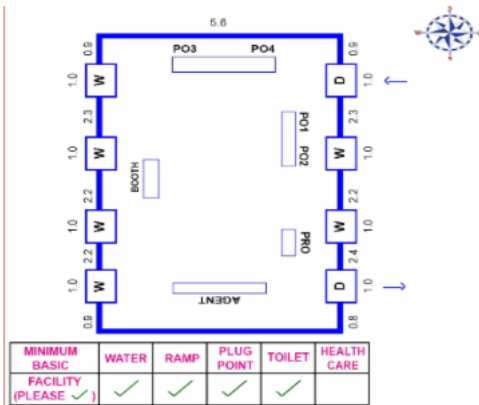

Nazri Naksha

Google Map View

Polling Station Building Front View

Polling Station Front View

Cad View

Key MAP View

1 பெயர் : உமாபதி தந்தை பெயர்: ஜெயராமன் வீட்டு எண் : 1 வயது : 53 பாலினம் : ஆண்	TDG1585132 Photo is available	2 பெயர் : வாசுகி கணவர் பெயர்: செயவலம்புரி வீட்டு எண் : 1 வயது : 50 பாலினம் : பெண்	TDG1585140 Photo is available	3 பெயர் : தேவி கணவர் பெயர்: உமாபதி வீட்டு எண் : 1 வயது : 46 பாலினம் : பெண்	TDG0078097 Photo is available
4 பெயர் : பார்வதி கணவர் பெயர்: ரங்கரத்தினம் வீட்டு எண் : 1 வயது : 46 பாலினம் : பெண்	FYK1864420 Photo is available	5 பெயர் : கோவிந்தன் தந்தை பெயர்: வேலாயுதம் வீட்டு எண் : 1 வயது : 46 பாலினம் : ஆண்	TDG1994078 Photo is available	6 பெயர் : பரணி தந்தை பெயர்: ஜெயராமன் வீட்டு எண் : 1 வயது : 43 பாலினம் : ஆண்	TDG0078089 Photo is available
7 பெயர் : ரோகினி தந்தை பெயர்: வலம்புரி வீட்டு எண் : 1 வயது : 27 பாலினம் : பெண்	TDG1020650 Photo is available	8 பெயர் : கல்கிதாசன் தந்தை பெயர்: ஆறுமுகம் வீட்டு எண் : 01 வயது : 27 பாலினம் : பெண்	TDG1953165 Photo is available	9 பெயர் : மணிவர்மன் தாயின் பெயர்: பார்வதி வீட்டு எண் : 1 வயது : 21 பாலினம் : ஆண்	TDG2143071 Photo is available
10 பெயர் : விமலா கணவர் பெயர்: பரணி வீட்டு எண் : 1/1 வயது : 39 பாலினம் : பெண்	TDG1146000 Photo is available	11 பெயர் : வில்வம் தந்தை பெயர்: ஜெயராமன் வீட்டு எண் : 1/4 வயது : 48 பாலினம் : ஆண்	FYK1426105 Photo is available	12 பெயர் : ரம்யா தந்தை பெயர்: பெருமாள் வீட்டு எண் : 3 வயது : 22 பாலினம் : பெண்	TDG2092385 Photo is available
13 பெயர் : தினேஷ் தந்தை பெயர்: சந்திரன் வீட்டு எண் : 3/49 வயது : 25 பாலினம் : ஆண்	TDG1952647 Photo is available	14 பெயர் : சீனிவாசன் தந்தை பெயர்: பொன்னுசாமி வீட்டு எண் : 04 வயது : 50 பாலினம் : ஆண்	TDG1952571 Photo is available	15 பெயர் : மகேஸ்வரி கணவர் பெயர்: சீனுவாசன் வீட்டு எண் : 4 வயது : 48 பாலினம் : பெண்	FYK1596832 Photo is available
16 பெயர் : நித்யா தந்தை பெயர்: சீனிவாசன் வீட்டு எண் : 4-3 வயது : 25 பாலினம் : பெண்	TDG1118074 Photo is available	S 17 பெயர் : தினேஷ் தந்தை பெயர்: மாரியப்பன் வீட்டு எண் : 5 வயது : 32 பாலினம் : ஆண்	TDG0501627 Photo is available	18 பெயர் : திருநாவுக்கரசு தந்தை பெயர்: பொன்னுசாமி வீட்டு எண் : 6 வயது : 58 பாலினம் : ஆண்	TDG1585173 Photo is available
19 பெயர் : ஷீலா கணவர் பெயர்: திருநாவுக்கரசு வீட்டு எண் : 6 வயது : 53 பாலினம் : பெண்	TDG1585181 Photo is available	20 பெயர் : மணிகண்டன் தந்தை பெயர்: திருநாவுக்கரசு வீட்டு எண் : 6 வயது : 29 பாலினம் : ஆண்	TDG0832329 Photo is available	21 பெயர் : மனோஜ்குமார் தந்தை பெயர்: திருநாவுக்கரசு வீட்டு எண் : 6 வயது : 27 பாலினம் : ஆண்	TDG1020635 Photo is available
22 பெயர் : காசிநாதன் தந்தை பெயர்: செல்வராசு வீட்டு எண் : 8 வயது : 61 பாலினம் : ஆண்	TDG1585207 Photo is available	23 பெயர் : உமாமகேஸ்வரி கா கணவர் பெயர்: காசிநாதன் வீட்டு எண் : 8 வயது : 52 பாலினம் : பெண்	TDG1585215 Photo is available	24 பெயர் : சுகுமார் தந்தை பெயர்: காசிநாதன் வீட்டு எண் : 8 வயது : 32 பாலினம் : ஆண்	TDG0608570 Photo is available
25 பெயர் : முனியம்மாள் கணவர் பெயர்: சுகுமார் வீட்டு எண் : 8-4 வயது : 25 பாலினம் : பெண்	TDG1118066 Photo is available	26 பெயர் : மாரியம்மாள் கணவர் பெயர்: இராசு வீட்டு எண் : 9 வயது : 80 பாலினம் : பெண்	TDG1585231 Photo is available	27 பெயர் : செல்வி கணவர் பெயர்: கன்னியப்பன் வீட்டு எண் : 9 வயது : 59 பாலினம் : பெண்	TDG0280313 Photo is available
28 பெயர் : முருகதாஸ் தந்தை பெயர்: ராசு வீட்டு எண் : 9 வயது : 55 பாலினம் : ஆண்	TDG1209196 Photo is available	29 பெயர் : சித்ரா கணவர் பெயர்: முருகதாசு வீட்டு எண் : 9 வயது : 49 பாலினம் : பெண்	FYK1867415 Photo is available	30 பெயர் : சிவா தந்தை பெயர்: ராசு வீட்டு எண் : 9 வயது : 45 பாலினம் : ஆண்	FYK1864537 Photo is available