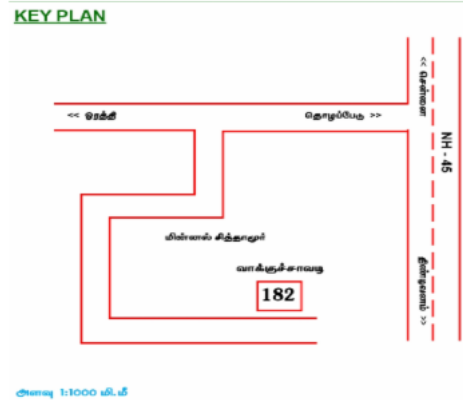

Nazri Naksha

Google Map View

Polling Station Building Front View

Polling Station Front View

Cad View

Key MAP View

1 பெயர் : திவ்யா ர் தந்தை பெயர்: ரமேஷ் வீட்டு எண் : 00 வயது : 20 பாலினம் : பெண் Photo is available	TDG2191658	2 பெயர் : கௌதம் தா தந்தை பெயர்: தாண்டவராயன் வீட்டு எண் : 00 வயது : 20 பாலினம் : ஆண் Photo is available	TDG2259190	3 பெயர் : லட்சுமி கணவர் பெயர்: செல்வம் வீட்டு எண் : 1 வயது : 47 பாலினம் : பெண் Photo is available	FYK1864529
4 பெயர் : சதீஷ் தந்தை பெயர்: செல்வம் வீட்டு எண் : 1 வயது : 37 பாலினம் : ஆண் Photo is available	TDG1043678	5 பெயர் : விநாயகம் தந்தை பெயர்: வேம்புலி வீட்டு எண் : 1 வயது : 36 பாலினம் : ஆண் Photo is available	TDG0078121	6 பெயர் : யசோதா கணவர் பெயர்: விநாயகம் வீட்டு எண் : 1 வயது : 34 பாலினம் : பெண் Photo is available	TDG0832386
7 பெயர் : வளர்மதி கணவர் பெயர்: சதீஷ் வீட்டு எண் : 01 வயது : 33 பாலினம் : பெண் Photo is available	ZBS0909762	8 பெயர் : வெற்றிவேல் தந்தை பெயர்: வேம்புலி வீட்டு எண் : 1 வயது : 29 பாலினம் : ஆண் Photo is available	TDG0879585	9 பெயர் : உதயகுமார் தந்தை பெயர்: தனுசு வீட்டு எண் : 1 வயது : 21 பாலினம் : ஆண் Photo is available	TDG2184323
10 பெயர் : நாகம்மாள் வே கணவர் பெயர்: வேம்புலி வீட்டு எண் : 1/1 வயது : 56 பாலினம் : பெண் Photo is available	TDG2241255	11 பெயர் : சந்தியாதேவி தந்தை பெயர்: செல்வம் வீட்டு எண் : 1/4 வயது : 26 பாலினம் : பெண் Photo is available	TDG1960327	12 பெயர் : சுப்பராயன் தந்தை பெயர்: மண்ணாங்கட்டி வீட்டு எண் : 2 வயது : 80 பாலினம் : ஆண் Photo is available	FYK1865716
13 பெயர் : பொன்னம்மாள் கணவர் பெயர்: சுப்பராயன் வீட்டு எண் : 2 வயது : 70 பாலினம் : பெண் Photo is available	FYK1864495	14 பெயர் : ஜெயா கணவர் பெயர்: கோவிந்தன் வீட்டு எண் : 2 வயது : 43 பாலினம் : பெண் Photo is available	TDG1994466	15 பெயர் : எழிலரசன் தாயின் பெயர்: லக்ஷ்மி வீட்டு எண் : 2 வயது : 21 பாலினம் : ஆண் Photo is available	TDG2123735
16 பெயர் : ஜெயபுரீ தாயின் பெயர்: ஜெயா வீட்டு எண் : 2 வயது : 20 பாலினம் : பெண் Photo is available	TDG2143279	17 பெயர் : பாக்கியம் கணவர் பெயர்: சுப்பிரமணியன் வீட்டு எண் : 3 வயது : 64 பாலினம் : பெண் Photo is available	TDG1597582	18 பெயர் : இராஜசேகர் தந்தை பெயர்: சுப்ரமணியன் வீட்டு எண் : 3 வயது : 54 பாலினம் : ஆண் Photo is available	FYK1595388
19 பெயர் : சுமதி கணவர் பெயர்: இராஜசேகர் வீட்டு எண் : 3 வயது : 50 பாலினம் : பெண் Photo is available	FYK1864503	20 பெயர் : ரமேஷ் தந்தை பெயர்: சுப்ரமணியன் வீட்டு எண் : 3 வயது : 45 பாலினம் : ஆண் Photo is available	FYK1595362	21 பெயர் : சிவசங்கரி கணவர் பெயர்: ரமேஷ் வீட்டு எண் : 3 வயது : 41 பாலினம் : பெண் Photo is available	FYK1864511
22 பெயர் : சந்துரு தந்தை பெயர்: ராஜசேகர் வீட்டு எண் : 3/3 வயது : 25 பாலினம் : ஆண் Photo is available	TDG1117803	23 பெயர் : சரசு கணவர் பெயர்: ஞானா பிரகாசம் வீட்டு எண் : 4 வயது : 30 பாலினம் : பெண் Photo is available	TDG2015592	24 பெயர் : கிருஷ்ணன் தந்தை பெயர்: செல்வப்பன் வீட்டு எண் : 5 வயது : 54 பாலினம் : ஆண் Photo is available	TDG1597590
25 பெயர் : லட்சுமி கணவர் பெயர்: முருகன் வீட்டு எண் : 6 வயது : 48 பாலினம் : பெண் Photo is available	TDG0501585	26 பெயர் : முருகானந்தம் தந்தை பெயர்: இலட்சுமணன் வீட்டு எண் : 7 வயது : 61 பாலினம் : ஆண் Photo is available	TDG1597632	27 பெயர் : சீனம்மாள் கணவர் பெயர்: முருகானந்தம் வீட்டு எண் : 7 வயது : 57 பாலினம் : பெண் Photo is available	TDG1597640
28 பெயர் : நாகராஜன் தந்தை பெயர்: இலட்சுமணன் வீட்டு எண் : 8 வயது : 56 பாலினம் : ஆண் Photo is available	TDG1597657	29 பெயர் : காந்தா கணவர் பெயர்: நாகராஜன் வீட்டு எண் : 8 வயது : 51 பாலினம் : பெண் Photo is available	TDG1597665	30 பெயர் : ஆதிலக்ஷ்மி தந்தை பெயர்: வெங்கடேசன் வீட்டு எண் : 8 வயது : 24 பாலினம் : பெண் Photo is available	TDG2015485