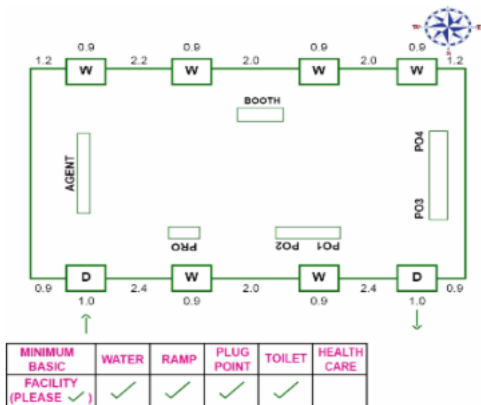

Google Map View

Polling Station Building Front View

Polling Station Front View

Cad View

Key MAP View

சட்டமன்றத் தொகுதியின் எண் மற்றும் பெயர் : 35-மதுராந்தகம் மற்றும் பெயர் 1-எடையாளம் (ஊ) மற்றும் (வ.கி), வார்டு 2 மேட்டுத் தெரு (காலணி)