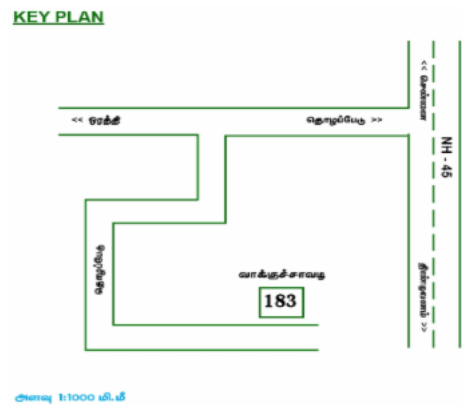

**3. வாக்குச் சாவடியின் விவரங்கள்**

<p><b>வாக்குச் சாவடியின் எண் மற்றும் பெயர் :</b></p> <p>189 - ஊராட்சி ஒன்றிய ஆரம்பப்பள்ளி எடையாளம் தெற்கு பக்கம்</p> <p><b>வாக்குச் சாவடியின் முகவரி :</b></p> <p>ஊராட்சி ஒன்றிய ஆரம்பப்பள்ளி எடையாளம் தெற்கு பக்கம்</p>	<p><b>வாக்குச் சாவடியின் வகைப்பாடு (ஆண்/பெண்/பொது)</b></p> <p><b>துணை வாக்குச் சாவடிகளின் எண்ணிக்கை :</b></p>	<p><b>பொது</b></p> <p style="font-size: 24px;">0</p>
--	---	--

Google Map View

Polling Station Building Front View

Polling Station Front View

Cad View

Key MAP View

சட்டமன்றத் தொகுதியின் எண் மற்றும் பெயர் : 35-மதுராந்தகம் மற்றும் பெயர் 1-எடையாளம் (ஊ) மற்றும் (வ.கி), வார்டு 2 மேட்டுத் தெரு (காலணி)