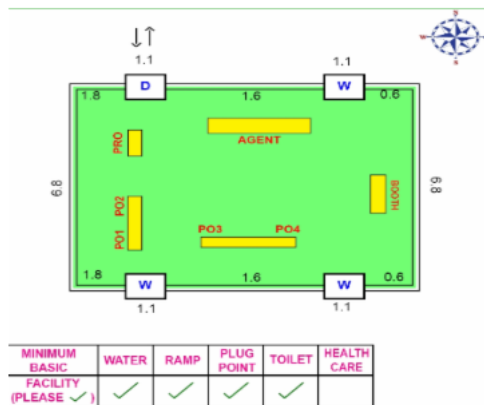

Cad View

Key MAP View