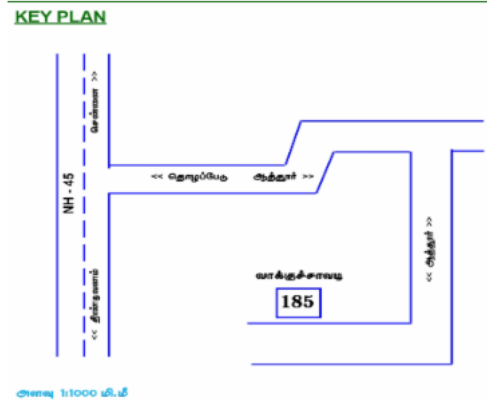

Key MAP View