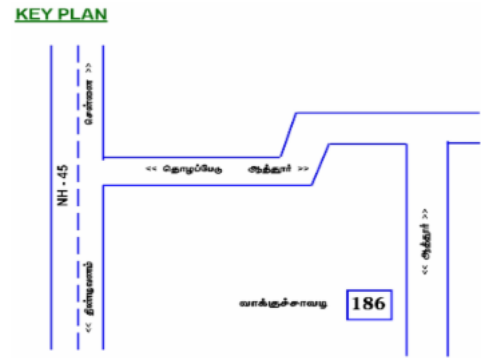

Cad View

Key MAP View