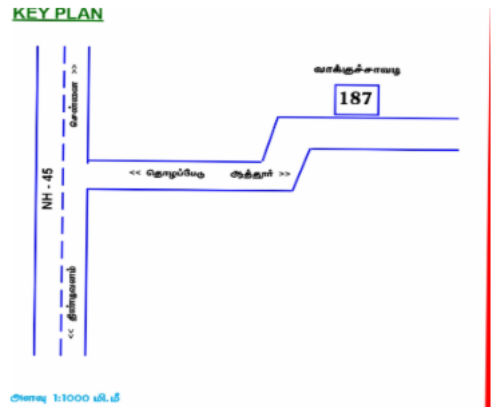

Google Map View

Polling Station Building Front View

Polling Station Front View

Cad View

Key MAP View

1 பெயர் : செல்வராணி கணவர் பெயர்: துரைராஜ் வீட்டு எண் : 1 வயது : 63 பாலினம் : பெண்	TDG0833657 Photo is available	2 பெயர் : ராஜா தந்தை பெயர்: குப்பன் வீட்டு எண் : 1 வயது : 59 பாலினம் : ஆண்	TDG0833673 Photo is available	3 பெயர் : பாஸ்கர் தந்தை பெயர்: வரதப்பா வீட்டு எண் : 1 வயது : 53 பாலினம் : ஆண்	TDG0833558 Photo is available
4 பெயர் : தேன்மொழி கணவர் பெயர்: ராஜா வீட்டு எண் : 1 வயது : 51 பாலினம் : பெண்	TDG0833681 Photo is available	5 பெயர் : முரளிதரன் தந்தை பெயர்: கணபதி வீட்டு எண் : 1 வயது : 50 பாலினம் : ஆண்	TDG0714949 Photo is available	6 பெயர் : இந்திராணி கணவர் பெயர்: முரளிதரன் வீட்டு எண் : 1 வயது : 45 பாலினம் : பெண்	TDG0715284 Photo is available
7 பெயர் : சித்ரா கணவர் பெயர்: பாஸ்கர் வீட்டு எண் : 1 வயது : 44 பாலினம் : பெண்	TDG0833566 Photo is available	8 பெயர் : அரிகிருஷ்ணன் தந்தை பெயர்: முத்தாலு வீட்டு எண் : 1 வயது : 44 பாலினம் : ஆண்	FYK1878883 Photo is available	9 பெயர் : சத்தியா கணவர் பெயர்: தயாளன் வீட்டு எண் : 1 வயது : 39 பாலினம் : பெண்	TDG0833624 Photo is available
10 பெயர் : கார்த்திகேயன் தந்தை பெயர்: துரைராஜ் வீட்டு எண் : 1 வயது : 37 பாலினம் : ஆண்	TDG0833665 Photo is available	11 பெயர் : லோகநாயகி கணவர் பெயர்: அரிகிருஷ்ணன் வீட்டு எண் : 1 வயது : 34 பாலினம் : பெண்	TDG0715300 Photo is available	12 பெயர் : விநாயகம் தந்தை பெயர்: அமாவாசையான் வீட்டு எண் : 1 வயது : 33 பாலினம் : ஆண்	TDG0504068 Photo is available
13 பெயர் : மணிமேகலை தந்தை பெயர்: ஆனந்தன் வீட்டு எண் : 1 வயது : 32 பாலினம் : பெண்	TDG0941047 Photo is available	14 பெயர் : அமுதா தந்தை பெயர்: சண்முகம் வீட்டு எண் : 1 வயது : 31 பாலினம் : பெண்	TDG0610964 Photo is available	15 பெயர் : கனிமொழி தந்தை பெயர்: கிருஷ்ணன் வீட்டு எண் : 1 வயது : 30 பாலினம் : பெண்	TDG0715151 Photo is available
16 பெயர் : ராஜ் தந்தை பெயர்: ரவி வீட்டு எண் : 1 வயது : 29 பாலினம் : ஆண்	TDG2068922 Photo is available	17 பெயர் : ஞானவேல் தந்தை பெயர்: செல்லன் வீட்டு எண் : 1 வயது : 28 பாலினம் : ஆண்	TDG0987289 Photo is available	18 பெயர் : திவ்ய பிரியா தந்தை பெயர்: விஸ்வநாதன் வீட்டு எண் : 1 வயது : 27 பாலினம் : பெண்	TDG1911429 Photo is available
19 பெயர் : கௌதமன் தந்தை பெயர்: விஸ்வநாதன் வீட்டு எண் : 1 வயது : 26 பாலினம் : ஆண்	TDG1911502 Photo is available	# 20 பெயர் : நதியா ரா கணவர் பெயர்: தீர்த்தமலை வீட்டு எண் : 1 வயது : 24 பாலினம் : பெண்	TDG2068799 Photo is available	21 பெயர் : தமிழ்செல்வி தந்தை பெயர்: ஏகாம்பரம் வீட்டு எண் : 2 வயது : 50 பாலினம் : பெண்	TDG1532985 Photo is available
22 பெயர் : ரேணுகா கணவர் பெயர்: வேம்பு வீட்டு எண் : 3 வயது : 52 பாலினம் : பெண்	FYK1179563 Photo is available	23 பெயர் : வேம்பு தந்தை பெயர்: நடேசன் வீட்டு எண் : 3 வயது : 49 பாலினம் : ஆண்	TDG1533009 Photo is available	24 பெயர் : ரத்னா கணவர் பெயர்: பிரசாந்த் வீட்டு எண் : 3 வயது : 29 பாலினம் : பெண்	TDG1147263 Photo is available
25 பெயர் : பூவரசி கணவர் பெயர்: அரிதாஸ் வீட்டு எண் : 03 வயது : 28 பாலினம் : பெண்	TDG1147271 Photo is available	26 பெயர் : லாவண்யா தந்தை பெயர்: வேம்பு வீட்டு எண் : 3 வயது : 26 பாலினம் : பெண்	TDG1116714 Photo is available	27 பெயர் : விஷ்ணுபிரியா தந்தை பெயர்: வேம்பு வீட்டு எண் : 03 வயது : 22 பாலினம் : பெண்	TDG2068880 Photo is available
28 பெயர் : ராமன் தந்தை பெயர்: நடேசன் வீட்டு எண் : 4 வயது : 57 பாலினம் : ஆண்	TDG1533017 Photo is available	29 பெயர் : விஜயா கணவர் பெயர்: இராமு வீட்டு எண் : 4 வயது : 51 பாலினம் : பெண்	TDG1533025 Photo is available	30 பெயர் : தினேஷ் தந்தை பெயர்: ராமன் வீட்டு எண் : 4 வயது : 29 பாலினம் : ஆண்	TDG1147081 Photo is available