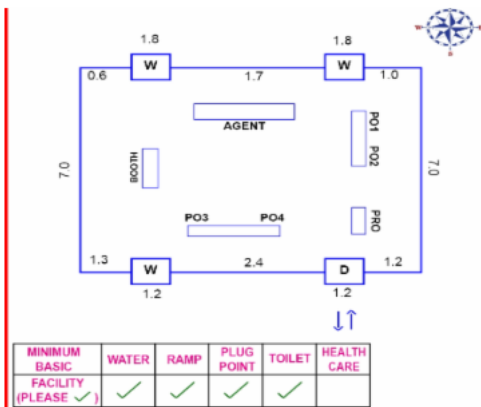

Google Map View

Polling Station Building Front View

Polling Station Front View

Cad View

Key MAP View

1 பெயர் : செல்வராணி கணவர் பெயர்: துரைராஜ் வீட்டு எண் : 1 வயது : 63 பாலினம் : பெண்	TDG0833657 Photo is available	2 பெயர் : ராஜா தந்தை பெயர்: குப்பன் வீட்டு எண் : 1 வயது : 59 பாலினம் : ஆண்	TDG0833673 Photo is available	3 பெயர் : பாஸ்கர் தந்தை பெயர்: வரதப்பா வீட்டு எண் : 1 வயது : 53 பாலினம் : ஆண்	TDG0833558 Photo is available
4 பெயர் : தேன்மொழி கணவர் பெயர்: ராஜா வீட்டு எண் : 1 வயது : 51 பாலினம் : பெண்	TDG0833681 Photo is available	5 பெயர் : முரளிதரன் தந்தை பெயர்: கணபதி வீட்டு எண் : 1 வயது : 50 பாலினம் : ஆண்	TDG0714949 Photo is available	6 பெயர் : இந்திராணி கணவர் பெயர்: முரளிதரன் வீட்டு எண் : 1 வயது : 45 பாலினம் : பெண்	TDG0715284 Photo is available
7 பெயர் : சித்ரா கணவர் பெயர்: பாஸ்கர் வீட்டு எண் : 1 வயது : 44 பாலினம் : பெண்	TDG0833566 Photo is available	8 பெயர் : அரிகிருஷ்ணன் தந்தை பெயர்: முத்தாலு வீட்டு எண் : 1 வயது : 44 பாலினம் : ஆண்	FYK1878883 Photo is available	9 பெயர் : சத்தியா கணவர் பெயர்: தயாளன் வீட்டு எண் : 1 வயது : 39 பாலினம் : பெண்	TDG0833624 Photo is available
10 பெயர் : கார்த்திகேயன் தந்தை பெயர்: துரைராஜ் வீட்டு எண் : 1 வயது : 37 பாலினம் : ஆண்	TDG0833665 Photo is available	11 பெயர் : லோகநாயகி கணவர் பெயர்: அரிகிருஷ்ணன் வீட்டு எண் : 1 வயது : 34 பாலினம் : பெண்	TDG0715300 Photo is available	12 பெயர் : விநாயகம் தந்தை பெயர்: அமாவாசையான் வீட்டு எண் : 1 வயது : 33 பாலினம் : ஆண்	TDG0504068 Photo is available
13 பெயர் : மணிமேகலை தந்தை பெயர்: ஆனந்தன் வீட்டு எண் : 1 வயது : 32 பாலினம் : பெண்	TDG0941047 Photo is available	14 பெயர் : அமுதா தந்தை பெயர்: சண்முகம் வீட்டு எண் : 1 வயது : 31 பாலினம் : பெண்	TDG0610964 Photo is available	15 பெயர் : கனிமொழி தந்தை பெயர்: கிருஷ்ணன் வீட்டு எண் : 1 வயது : 30 பாலினம் : பெண்	TDG0715151 Photo is available
16 பெயர் : ராஜ் தந்தை பெயர்: ரவி வீட்டு எண் : 1 வயது : 29 பாலினம் : ஆண்	TDG2068922 Photo is available	17 பெயர் : ஞானவேல் தந்தை பெயர்: செல்லன் வீட்டு எண் : 1 வயது : 28 பாலினம் : ஆண்	TDG0987289 Photo is available	18 பெயர் : திவ்ய பிரியா தந்தை பெயர்: விஸ்வநாதன் வீட்டு எண் : 1 வயது : 27 பாலினம் : பெண்	TDG1911429 Photo is available
19 பெயர் : கௌதமன் தந்தை பெயர்: விஸ்வநாதன் வீட்டு எண் : 1 வயது : 26 பாலினம் : ஆண்	TDG1911502 Photo is available	# 20 பெயர் : நதியா ரா கணவர் பெயர்: தீர்த்தமலை வீட்டு எண் : 1 வயது : 24 பாலினம் : பெண்	TDG2068799 Photo is available	21 பெயர் : தமிழ்செல்வி தந்தை பெயர்: ஏகாம்பரம் வீட்டு எண் : 2 வயது : 50 பாலினம் : பெண்	TDG1532985 Photo is available
22 பெயர் : ரேணுகா கணவர் பெயர்: வேம்பு வீட்டு எண் : 3 வயது : 52 பாலினம் : பெண்	FYK1179563 Photo is available	23 பெயர் : வேம்பு தந்தை பெயர்: நடேசன் வீட்டு எண் : 3 வயது : 49 பாலினம் : ஆண்	TDG1533009 Photo is available	24 பெயர் : ரத்னா கணவர் பெயர்: பிரசாந்த் வீட்டு எண் : 3 வயது : 29 பாலினம் : பெண்	TDG1147263 Photo is available
25 பெயர் : பூவரசி கணவர் பெயர்: அரிதாஸ் வீட்டு எண் : 03 வயது : 28 பாலினம் : பெண்	TDG1147271 Photo is available	26 பெயர் : லாவண்யா தந்தை பெயர்: வேம்பு வீட்டு எண் : 3 வயது : 26 பாலினம் : பெண்	TDG1116714 Photo is available	27 பெயர் : விஷ்ணுபிரியா தந்தை பெயர்: வேம்பு வீட்டு எண் : 03 வயது : 22 பாலினம் : பெண்	TDG2068880 Photo is available
28 பெயர் : ராமன் தந்தை பெயர்: நடேசன் வீட்டு எண் : 4 வயது : 57 பாலினம் : ஆண்	TDG1533017 Photo is available	29 பெயர் : விஜயா கணவர் பெயர்: இராமு வீட்டு எண் : 4 வயது : 51 பாலினம் : பெண்	TDG1533025 Photo is available	30 பெயர் : தினேஷ் தந்தை பெயர்: ராமன் வீட்டு எண் : 4 வயது : 29 பாலினம் : ஆண்	TDG1147081 Photo is available