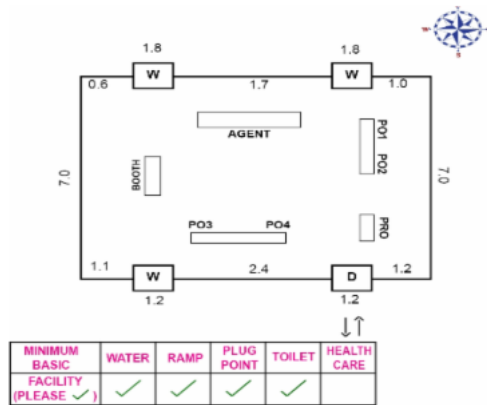

Nazri Naksha

Google Map View

Polling Station Building Front View

Polling Station Front View

Cad View

Key MAP View

சட்டமன்றத் தொகுதியின் எண் மற்றும் பெயர் : 35-மதுராந்தகம்  
பிரிவு எண் மற்றும் பெயர் 1-தொழுப்பேடு (ஊ) மற்றும் (வ.கி), வார்டு 2 தேரடி தெரு