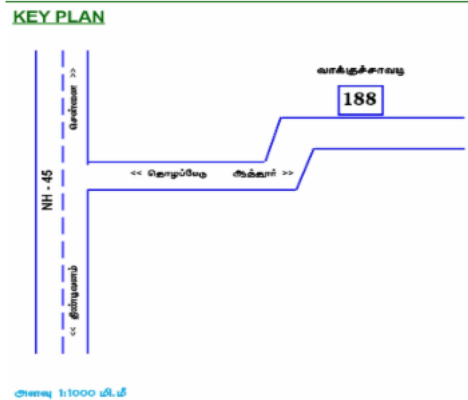

**3. வாக்குச் சாவடியின் விவரங்கள்**

<p><b>வாக்குச் சாவடியின் எண் மற்றும் பெயர் :</b></p> <p>194 - அரசினர் மேல்நிலைப்பள்ளி தொழுப்பேடு தெற்கு பகுதி கிழக்கு பகுதி</p> <p><b>வாக்குச் சாவடியின் முகவரி :</b></p> <p>அரசினர் மேல்நிலைப்பள்ளி தொழுப்பேடு தெற்கு பகுதி கிழக்கு பகுதி</p>	<p><b>வாக்குச் சாவடியின் வகைப்பாடு (ஆண்/பெண்/பொது)</b></p>	<p><b>பொது</b></p>
	<p><b>துணை வாக்குச் சாவடிகளின் எண்ணிக்கை :</b></p>	<p>0</p>

Nazri Naksha

Google Map View

Polling Station Building Front View

Polling Station Front View

Cad View

Key MAP View

சட்டமன்றத் தொகுதியின் எண் மற்றும் பெயர் : 35-மதுராந்தகம்  
பிரிவு எண் மற்றும் பெயர் 1-தொழுப்பேடு (ஊ) மற்றும் (வ.கி), வார்டு 2 தேரடி தெரு