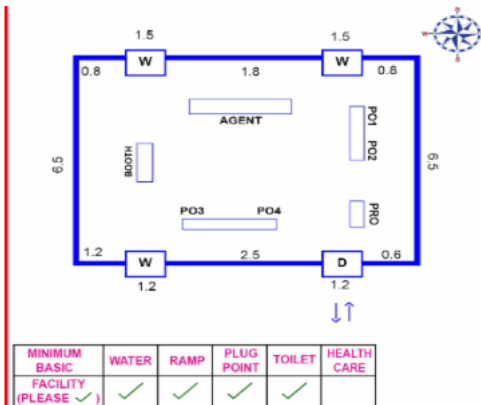

Google Map View

Polling Station Building Front View

Polling Station Front View

Cad View

Key MAP View

சட்டமன்றத் தொகுதியின் எண் மற்றும் பெயர் : 35-மதுராந்தகம் மற்றும் பெயர் : 1-கடமலைபுத்தூர் (ஊ) மற்றும் (வ.கி), வார்டு 2 மாரியம்மன் தெரு (மேற்கு பகுதி)