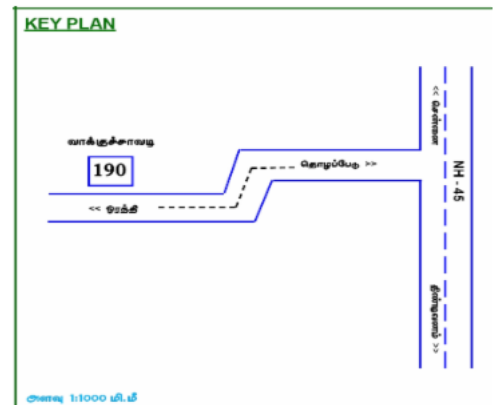

Google Map View

Polling Station Building Front View

Polling Station Front View

Cad View

Key MAP View

சட்டமன்றத் தொகுதியின் எண் மற்றும் பெயர் : 35-மதுராந்தகம் மற்றும் பெயர் : 1-கடமலைபுத்தூர் (ஊ) மற்றும் (வ.கி), வார்டு 2 மாரியம்மன் தெரு (மேற்கு பகுதி)