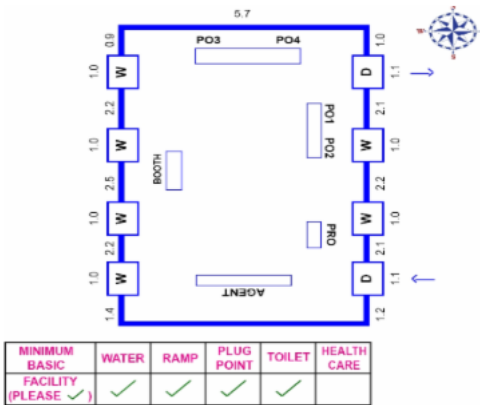

Google Map View

Polling Station Building Front View

Polling Station Front View

Cad View

Key MAP View

KEY PLAN

1 பெயர் : கோபி தந்தை பெயர் : அமாவாசையான் வீட்டு எண் : 1 வயது : 44 பாலினம் : ஆண்	TDG1022086 Photo is available	2 பெயர் : காசி தந்தை பெயர் : ஆறுமுகம் வீட்டு எண் : 1 வயது : 44 பாலினம் : ஆண்	TDG1022094 Photo is available	3 பெயர் : விசாலம் கணவர் பெயர் : கோபி வீட்டு எண் : 1 வயது : 42 பாலினம் : பெண்	TDG1022136 Photo is available
4 பெயர் : வேங்கையம்மாள் கணவர் பெயர் : காசி வீட்டு எண் : 1 வயது : 39 பாலினம் : பெண்	TDG1022102 Photo is available	5 பெயர் : சுரேஷ் தந்தை பெயர் : ரஜினி வீட்டு எண் : 1 வயது : 31 பாலினம் : ஆண்	TDG1022110 Photo is available	6 பெயர் : கார்த்திக் தந்தை பெயர் : ரங்கன் வீட்டு எண் : 1 வயது : 29 பாலினம் : ஆண்	TDG2073070 Photo is available
7 பெயர் : சக்திராமன் தந்தை பெயர் : விஜயன் வீட்டு எண் : 01 வயது : 26 பாலினம் : ஆண்	TDG1977917 Photo is available	8 பெயர் : சத்தியநாராயணன் தந்தை பெயர் : ராமதாஸ் வீட்டு எண் : 1 வயது : 26 பாலினம் : ஆண்	TDG1978220 Photo is available	9 பெயர் : ராஜி தந்தை பெயர் : வடக்கத்தியான் வீட்டு எண் : 1 வயது : 26 பாலினம் : ஆண்	TDG2073112 Photo is available
10 பெயர் : ரேவதி கணவர் பெயர் : சுரேஷ் வீட்டு எண் : 1 வயது : 25 பாலினம் : பெண்	TDG2078798 Photo is available	11 பெயர் : தாட்சாயினி தந்தை பெயர் : திருமால் வீட்டு எண் : 1/47 வயது : 23 பாலினம் : பெண்	TDG1977875 Photo is available	12 பெயர் : ஏழுமலை தந்தை பெயர் : சுப்புராயன் வீட்டு எண் : 3 வயது : 80 பாலினம் : ஆண்	TDG1540905 Photo is available
13 பெயர் : ராமதாஸ் தந்தை பெயர் : முனுசாமி வீட்டு எண் : 3 வயது : 77 பாலினம் : ஆண்	TDG0315275 Photo is available	14 பெயர் : முருகதாஸ் தந்தை பெயர் : ஏழுமலை வீட்டு எண் : 3 வயது : 49 பாலினம் : ஆண்	FYK1595990 Photo is available	15 பெயர் : மங்கலட்சுமி கணவர் பெயர் : முருகதாஸ் வீட்டு எண் : 3 வயது : 46 பாலினம் : பெண்	FYK2835254 Photo is available
16 பெயர் : சரவணன் தந்தை பெயர் : ஏழுமலை வீட்டு எண் : 3 வயது : 44 பாலினம் : ஆண்	FYK1595909 Photo is available	17 பெயர் : அம்பிகா கணவர் பெயர் : முருகதாஸ் வீட்டு எண் : 3 வயது : 42 பாலினம் : பெண்	TDG0315465 Photo is available	18 பெயர் : கவிதா கணவர் பெயர் : சரவணன் வீட்டு எண் : 3-215 வயது : 40 பாலினம் : பெண்	TDG0611442 Photo is available
19 பெயர் : பட்டு கணவர் பெயர் : வடக்கத்தியான் வீட்டு எண் : 4 வயது : 59 பாலினம் : பெண்	TDG2065498 Photo is available	20 பெயர் : கன்னியம்மாள் கணவர் பெயர் : இராதாகிருஷ்ணன் வீட்டு எண் : 4 வயது : 52 பாலினம் : பெண்	TDG1540921 Photo is available	21 பெயர் : தீபக் தாயின் பெயர் : வள்ளியம்மாள் வீட்டு எண் : 4 வயது : 33 பாலினம் : ஆண்	TDG1044023 Photo is available
22 பெயர் : ஐயம்மாள் கணவர் பெயர் : தீபக் வீட்டு எண் : 4 வயது : 30 பாலினம் : பெண்	TDG2065506 Photo is available	23 பெயர் : கன்னியம்மாள் கணவர் பெயர் : கார்த்திக் வீட்டு எண் : 4 வயது : 30 பாலினம் : பெண்	TDG2221117 Photo is available	24 பெயர் : பாலு தந்தை பெயர் : வடக்கத்தியான் வீட்டு எண் : 4 வயது : 26 பாலினம் : ஆண்	TDG2073054 Photo is available
25 பெயர் : கர்ணிகா கணவர் பெயர் : செல்வம் வீட்டு எண் : 4 வயது : 22 பாலினம் : பெண்	TDG2224111 Photo is available	26 பெயர் : சுரேஷ் தந்தை பெயர் : காசி வீட்டு எண் : 4 வயது : 20 பாலினம் : ஆண்	TDG2221794 Photo is available	27 பெயர் : வள்ளியம்மாள் காசி தந்தை பெயர் : காசி வீட்டு எண் : 4 வயது : 19 பாலினம் : பெண்	TDG2223287 Photo is available
28 பெயர் : முனுசாமி தந்தை பெயர் : இராதாகிருஷ்ணன் வீட்டு எண் : 4-216 வயது : 33 பாலினம் : ஆண்	TDG0611566 Photo is available	29 பெயர் : செல்வராஜ் தந்தை பெயர் : பொன்னையா வீட்டு எண் : 6 வயது : 58 பாலினம் : ஆண்	TDG1540939 Photo is available	30 பெயர் : சுபத்தரை கணவர் பெயர் : செல்வராஜ் வீட்டு எண் : 6 வயது : 49 பாலினம் : பெண்	FYK1595396 Photo is available