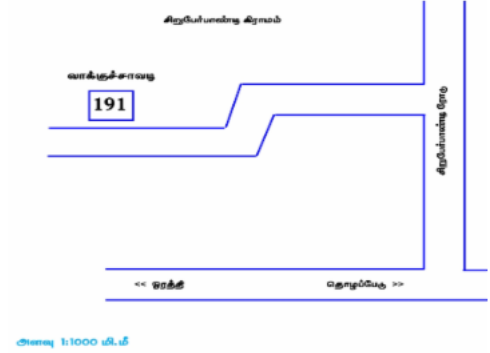

Google Map View

Polling Station Building Front View

Polling Station Front View

Cad View

Key MAP View

KEY PLAN

1 பெயர் : கோபி தந்தை பெயர் : அமாவாசையான் வீட்டு எண் : 1 வயது : 44 பாலினம் : ஆண்	TDG1022086 Photo is available	2 பெயர் : காசி தந்தை பெயர் : ஆறுமுகம் வீட்டு எண் : 1 வயது : 44 பாலினம் : ஆண்	TDG1022094 Photo is available	3 பெயர் : விசாலம் கணவர் பெயர் : கோபி வீட்டு எண் : 1 வயது : 42 பாலினம் : பெண்	TDG1022136 Photo is available
4 பெயர் : வேங்கையம்மாள் கணவர் பெயர் : காசி வீட்டு எண் : 1 வயது : 39 பாலினம் : பெண்	TDG1022102 Photo is available	5 பெயர் : சுரேஷ் தந்தை பெயர் : ரஜினி வீட்டு எண் : 1 வயது : 31 பாலினம் : ஆண்	TDG1022110 Photo is available	6 பெயர் : கார்த்திக் தந்தை பெயர் : ரங்கன் வீட்டு எண் : 1 வயது : 29 பாலினம் : ஆண்	TDG2073070 Photo is available
7 பெயர் : சக்திராமன் தந்தை பெயர் : விஜயன் வீட்டு எண் : 01 வயது : 26 பாலினம் : ஆண்	TDG1977917 Photo is available	8 பெயர் : சத்தியநாராயணன் தந்தை பெயர் : ராமதாஸ் வீட்டு எண் : 1 வயது : 26 பாலினம் : ஆண்	TDG1978220 Photo is available	9 பெயர் : ராஜி தந்தை பெயர் : வடக்கத்தியான் வீட்டு எண் : 1 வயது : 26 பாலினம் : ஆண்	TDG2073112 Photo is available
10 பெயர் : ரேவதி கணவர் பெயர் : சுரேஷ் வீட்டு எண் : 1 வயது : 25 பாலினம் : பெண்	TDG2078798 Photo is available	11 பெயர் : தாட்சாயினி தந்தை பெயர் : திருமால் வீட்டு எண் : 1/47 வயது : 23 பாலினம் : பெண்	TDG1977875 Photo is available	12 பெயர் : ஏழுமலை தந்தை பெயர் : சுப்புராயன் வீட்டு எண் : 3 வயது : 80 பாலினம் : ஆண்	TDG1540905 Photo is available
13 பெயர் : ராமதாஸ் தந்தை பெயர் : முனுசாமி வீட்டு எண் : 3 வயது : 77 பாலினம் : ஆண்	TDG0315275 Photo is available	14 பெயர் : முருகதாஸ் தந்தை பெயர் : ஏழுமலை வீட்டு எண் : 3 வயது : 49 பாலினம் : ஆண்	FYK1595990 Photo is available	15 பெயர் : மங்கலட்சுமி கணவர் பெயர் : முருகதாஸ் வீட்டு எண் : 3 வயது : 46 பாலினம் : பெண்	FYK2835254 Photo is available
16 பெயர் : சரவணன் தந்தை பெயர் : ஏழுமலை வீட்டு எண் : 3 வயது : 44 பாலினம் : ஆண்	FYK1595909 Photo is available	17 பெயர் : அம்பிகா கணவர் பெயர் : முருகதாஸ் வீட்டு எண் : 3 வயது : 42 பாலினம் : பெண்	TDG0315465 Photo is available	18 பெயர் : கவிதா கணவர் பெயர் : சரவணன் வீட்டு எண் : 3-215 வயது : 40 பாலினம் : பெண்	TDG0611442 Photo is available
19 பெயர் : பட்டு கணவர் பெயர் : வடக்கத்தியான் வீட்டு எண் : 4 வயது : 59 பாலினம் : பெண்	TDG2065498 Photo is available	20 பெயர் : கன்னியம்மாள் கணவர் பெயர் : இராதாகிருஷ்ணன் வீட்டு எண் : 4 வயது : 52 பாலினம் : பெண்	TDG1540921 Photo is available	21 பெயர் : தீபக் தாயின் பெயர் : வள்ளியம்மாள் வீட்டு எண் : 4 வயது : 33 பாலினம் : ஆண்	TDG1044023 Photo is available
22 பெயர் : ஐயம்மாள் கணவர் பெயர் : தீபக் வீட்டு எண் : 4 வயது : 30 பாலினம் : பெண்	TDG2065506 Photo is available	23 பெயர் : கன்னியம்மாள் கணவர் பெயர் : கார்த்திக் வீட்டு எண் : 4 வயது : 30 பாலினம் : பெண்	TDG2221117 Photo is available	24 பெயர் : பாலு தந்தை பெயர் : வடக்கத்தியான் வீட்டு எண் : 4 வயது : 26 பாலினம் : ஆண்	TDG2073054 Photo is available
25 பெயர் : கர்ணிகா கணவர் பெயர் : செல்வம் வீட்டு எண் : 4 வயது : 22 பாலினம் : பெண்	TDG2224111 Photo is available	26 பெயர் : சுரேஷ் தந்தை பெயர் : காசி வீட்டு எண் : 4 வயது : 20 பாலினம் : ஆண்	TDG2221794 Photo is available	27 பெயர் : வள்ளியம்மாள் காசி தந்தை பெயர் : காசி வீட்டு எண் : 4 வயது : 19 பாலினம் : பெண்	TDG2223287 Photo is available
28 பெயர் : முனுசாமி தந்தை பெயர் : இராதாகிருஷ்ணன் வீட்டு எண் : 4-216 வயது : 33 பாலினம் : ஆண்	TDG0611566 Photo is available	29 பெயர் : செல்வராஜ் தந்தை பெயர் : பொன்னையா வீட்டு எண் : 6 வயது : 58 பாலினம் : ஆண்	TDG1540939 Photo is available	30 பெயர் : சுபத்தரை கணவர் பெயர் : செல்வராஜ் வீட்டு எண் : 6 வயது : 49 பாலினம் : பெண்	FYK1595396 Photo is available