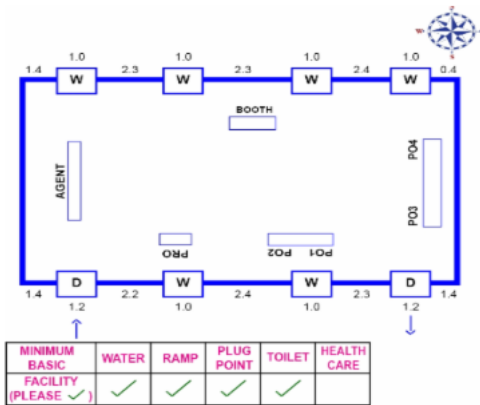

வாக்காளர் பதிவு அலுவலரின்
கையொப்பம்

Nazri Naksha

Google Map View

Polling Station Building Front View

Polling Station Front View

Cad View

Key MAP View

| | | |
|--|--|---|
| <p>1</p> <p>பெயர் : ராணி கணவர் பெயர்: முருகேசன் வீட்டு எண் : 1 வயது : 62 பாலினம் : பெண்</p> <p>Photo is available</p> | <p>2</p> <p>பெயர் : லோகு கணவர் பெயர்: முருகன் வீட்டு எண் : 1 வயது : 42 பாலினம் : பெண்</p> <p>Photo is available</p> | <p>3</p> <p>பெயர் : ராஜேந்திரன் தந்தை பெயர்: முருகேசன் வீட்டு எண் : 1 வயது : 28 பாலினம் : ஆண்</p> <p>Photo is available</p> |
| <p>4</p> <p>பெயர் : முருகேசன் தந்தை பெயர்: துரைசாமி வீட்டு எண் : 1 வயது : 76 பாலினம் : ஆண்</p> <p>Photo is available</p> | <p>5</p> <p>பெயர் : மீனா தந்தை பெயர்: தருமன் வீட்டு எண் : 2 வயது : 27 பாலினம் : பெண்</p> <p>Photo is available</p> | <p>6</p> <p>பெயர் : வெங்கடேசன் தந்தை பெயர்: நாராயணன் வீட்டு எண் : 3 வயது : 70 பாலினம் : ஆண்</p> <p>Photo is available</p> |
| <p>7</p> <p>பெயர் : கலைவாணி கணவர் பெயர்: ராஜேந்திரன் வீட்டு எண் : 5 வயது : 21 பாலினம் : பெண்</p> <p>Photo is available</p> | <p>8</p> <p>பெயர் : சீனுவாசன் தந்தை பெயர்: வெங்கிடேசன் வீட்டு எண் : 63 வயது : 43 பாலினம் : ஆண்</p> <p>Photo is available</p> | |