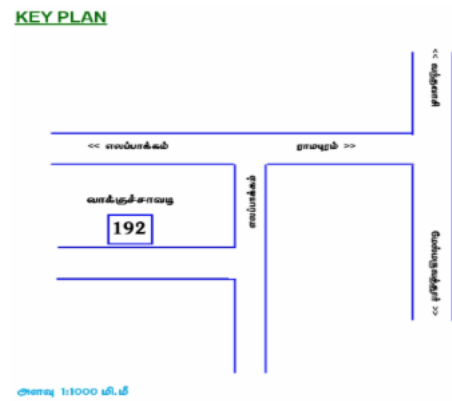

வாக்காளர் பதிவு அலுவலரின்
கையொப்பம்

Nazri Naksha

Google Map View

Polling Station Building Front View

Polling Station Front View

Cad View

Key MAP View

| | | |
|--|--|---|
| <p>1</p> <p>பெயர் : ராணி கணவர் பெயர்: முருகேசன் வீட்டு எண் : 1 வயது : 62 பாலினம் : பெண்</p> <p>Photo is available</p> | <p>2</p> <p>பெயர் : லோகு கணவர் பெயர்: முருகன் வீட்டு எண் : 1 வயது : 42 பாலினம் : பெண்</p> <p>Photo is available</p> | <p>3</p> <p>பெயர் : ராஜேந்திரன் தந்தை பெயர்: முருகேசன் வீட்டு எண் : 1 வயது : 28 பாலினம் : ஆண்</p> <p>Photo is available</p> |
| <p>4</p> <p>பெயர் : முருகேசன் தந்தை பெயர்: துரைசாமி வீட்டு எண் : 1 வயது : 76 பாலினம் : ஆண்</p> <p>Photo is available</p> | <p>5</p> <p>பெயர் : மீனா தந்தை பெயர்: தருமன் வீட்டு எண் : 2 வயது : 27 பாலினம் : பெண்</p> <p>Photo is available</p> | <p>6</p> <p>பெயர் : வெங்கடேசன் தந்தை பெயர்: நாராயணன் வீட்டு எண் : 3 வயது : 70 பாலினம் : ஆண்</p> <p>Photo is available</p> |
| <p>7</p> <p>பெயர் : கலைவாணி கணவர் பெயர்: ராஜேந்திரன் வீட்டு எண் : 5 வயது : 21 பாலினம் : பெண்</p> <p>Photo is available</p> | <p>8</p> <p>பெயர் : சீனுவாசன் தந்தை பெயர்: வெங்கிடேசன் வீட்டு எண் : 63 வயது : 43 பாலினம் : ஆண்</p> <p>Photo is available</p> | |