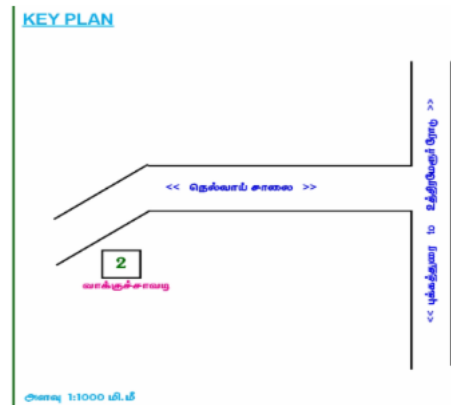

Google Map View

Polling Station Building Front View

Polling Station Front View

Cad View

Key MAP View

சட்டமன்றத் தொகுதியின் எண் மற்றும் பெயர் : 35-மதுராந்தகம்
பிரிவு எண் மற்றும் பெயர் 1-நெல்வாய் (ஊ) மற்றும் (வ.கி), வார்டு 1 கிராம மெயின் ரோடு