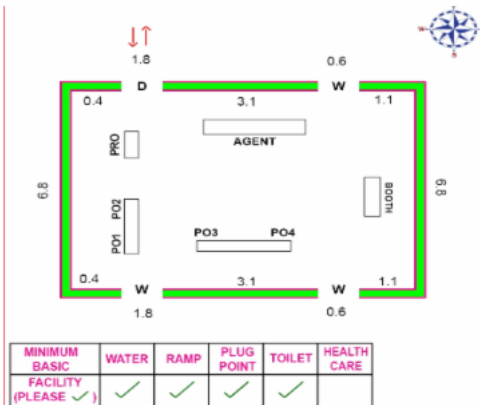

Google Map View

Polling Station Building Front View

Polling Station Front View

Cad View

Key MAP View

சட்டமன்றத் தொகுதியின் எண் மற்றும் பெயர் : 35-மதுராந்தகம்
பிரிவு எண் மற்றும் பெயர் 1-நெல்வாய் (ஊ) மற்றும் (வ.கி), வார்டு 1 கிராம மெயின் ரோடு