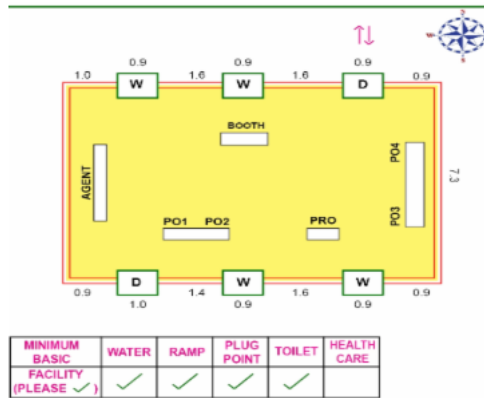

Cad View

Key MAP View