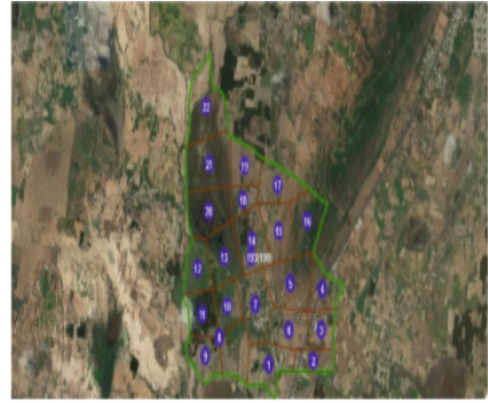

Google Map View